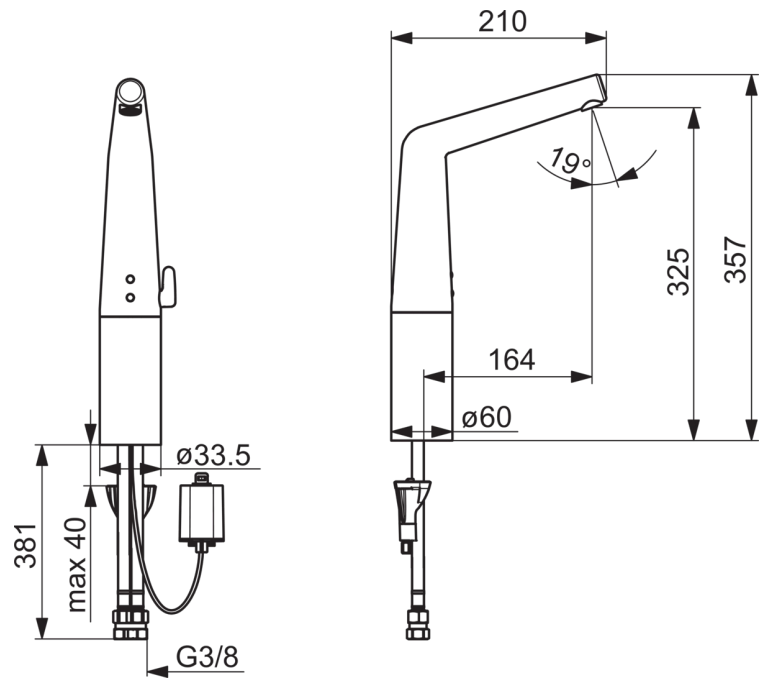

Technical data

Flow properties

Flow-rate at 3 bar (with flow controller)	6.0 l/min
Pressure loss with flow (0.1 l/s)	2 bar

Technical properties

DN-size (nominal dimension)	DN15
Hot water supply	max. +70°C
Working pressure	1-10 bar
Connection size	G3/8
Projection	164 mm
Material	brass

Regulations

EMC Directive	C E 2014/53/EU
EN standard	EN 15091
Protection class	IP 55

Approvals and Declarations

ItemUN383	UN38-3 Maxell 2CR5
-----------	---------------------------

Spare parts

SP51942201

Name	Code
01 Ovladač regulátoru teploty	59914568
02 Upevňovací kroužek pro membránu	59914090
03 Elektromagnetický ventil	59914091
04 Senzor, 6/9/12 V Bluetooth	59914567
05 Aerátor a klíč, M18.5x1	59914592
06 Zpětný ventil s filtrem	59914086
07 Čistící filtr	59914085
08 Těsnění, 8x14.3x2	59914087
09 Regulátor teploty	59914089
10 Upevňovací šroub, M8x1, L=250	59914726
11 Upevňovací set	59914475
12 Myčka	59914591
13 Flexibilní hadička, L=500, G3/8-M10x1	59914594
14 Skříňka s monočlánekem	59914154
15 Monočlánek, 2CR5 6 V	59911670