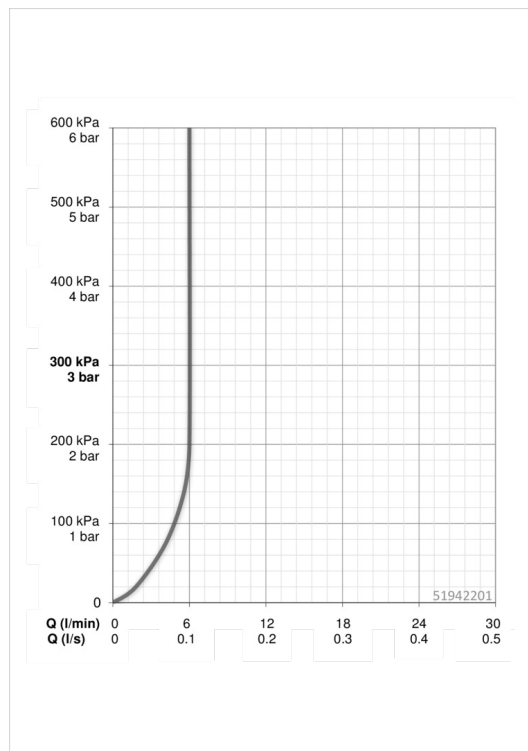

Technical data

Flow properties

Flow-rate at 3 bar (with flow controller)	6.0 l/min
Pressure loss with flow (0.1 l/s)	2 bar

Technical properties

DN-size (nominal dimension)	DN15
Hot water supply	max. +70°C
Working pressure	1-10 bar
Connection size	G3/8
Projection	164 mm
Material	brass

Software settings

Afterflow period	3 s (1-20 s)
Automatic flush	off (off/1-120 h)
Automatic flush period	30 s (1-1800 s)
Max. flow period	2 min (1 - 1800 s)

Electronic properties

Battery	Lithium 2CR5 6 V
ItemBluetoothVersion	4.x

Regulations

EMC Directive	C E 2014/53/EU
EN standard	EN 15091
Protection class	IP 55

Approvals and Declarations

ItemUN383	UN38-3 Maxell 2CR5
-----------	---------------------------

Spare parts

SP51942201

Name	Code
01 Ovladač regulátoru teploty	59914568
02 Upevňovací kroužek pro membránu	59914090
03 Elektromagnetický ventil	59914091
04 Senzor, 6/9/12 V Bluetooth	59914567
05 Aerátor a klíč, M18.5x1	59914592
06 Zpětný ventil s filtrem	59914086
07 Čistící filtr	59914085
08 Těsnění, 8x14.3x2	59914087
09 Regulátor teploty	59914089
10 Upevňovací šroub, M8x1, L=250	59914726
11 Upevňovací set	59914475
12 Myčka	59914591
13 Flexibilní hadička, L=500, G3/8-M10x1	59914594
14 Skříňka s monočlánekem	59914154
15 Monočlánek, 2CR5 6 V	59911670