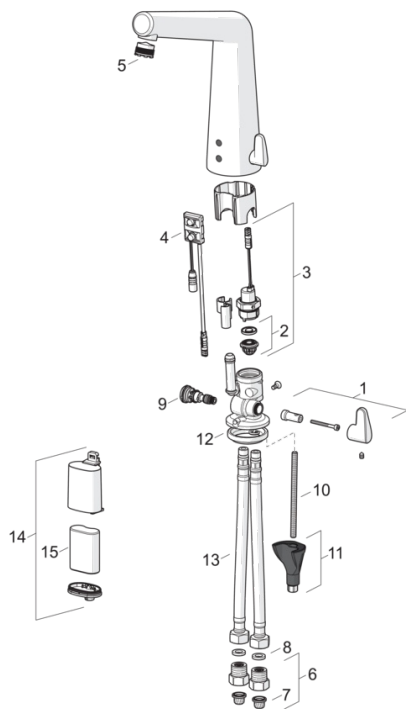

Technical data

Flow properties

Flow-rate at 3 bar (with flow controller)	6.0 l/min
Pressure loss with flow (0.1 l/s)	2 bar

Technical properties

DN-size (nominal dimension)	DN15
Hot water supply	max. +70°C
Working pressure	1-10 bar
Connection size	G3/8
Projection	164 mm
Material	brass

Regulations

EMC Directive	C E 2014/53/EU
EN standard	EN 15091
Protection class	IP 55

Approvals and Declarations

ItemUN383	UN38-3 Maxell 2CR5
-----------	---------------------------

Spare parts

SP51942201

Name	Code
01 Ovladač regulátoru teploty	59914568
02 Upevňovací kroužek pro membránu	59914090
03 Elektromagnetický ventil	59914091
04 Senzor, 6/9/12 V Bluetooth	59914567
05 Aerátor a klíč, M18.5x1	59914592
06 Zpětný ventil s filtrem	59914086
07 Čistící filtr	59914085
08 Těsnění, 8x14.3x2	59914087
09 Regulátor teploty	59914089
10 Upevňovací šroub, M8x1, L=250	59914726
11 Upevňovací set	59914475
12 Myčka	59914591
13 Flexibilní hadička, L=500, G3/8-M10x1	59914594
14 Skříňka s monočlánekem	59914154
15 Monočlánek, 2CR5 6 V	59911670