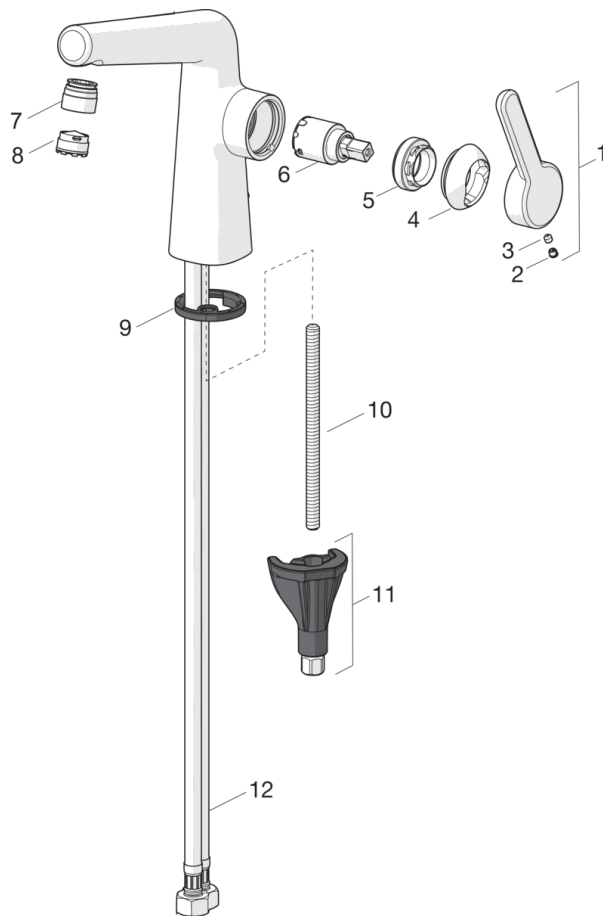

EAN: 4057304006500
static.hansa.com/51922283

one-hole single-lever basin mixer, DN 15

- Washbasin
- S bočním ovládáním
- Stojánková
- Chrom
- Pevné výtokové rameno
- PCA® aerátor s konstatním průtokovým množstvím nezávislým na změnách tlaku, CACHE® aerátor umístěný přímo ve výtokovém rameni vodovodní baterie
- Páka se symboly teplé a studené vody, Jedna ovládací páka / rukojeť
- ø 25 mm keramická kartuše pro ovládání teploty a průtoku vody
- Flexibilní připojovací hadice
- Instalační systém 3S pro bezpečné a jednoduché uchycení baterie
- WithoutPopUpWaste, WithoutDrawRodOpening

Technical data

Flow properties

Flow-rate at 3 bar (with flow controller)	1.2 l/min
Pressure loss with flow (0.1 l/s)	2.1 bar

Technical properties

DN-size (nominal dimension)	DN15
Hot water supply	max. +80°C
Working pressure	0.5-10 bar
Connection size	G3/8
Projection	130 mm
Material	brass

Regulations

EN standard	EN 817
Noise class	I (ISO 3822)

Spare parts

SP51892283

Name	Code
01 Páka	59914640
01 Páka, (5189228334) Růžové zlato	59914641
02 Vymezovací vložka	59913762
02 Vymezovací vložka, (5189228334) Růžové zlato	59914642
03 Šroub, M5x8, SW2.5	59904755
04 Krytka, (5189228334) Růžové zlato	59914643
04 Krytka	59914638
05 Upevňovací matice, M32x1, SW24	59913958
06 Kartuše, 2.5	59913914
07 Fitting ring for aerator, (5189228334) Růžové zlato	59914646
07 Fitting ring for aerator	59914645
08 Aerator a klíč, M18.5x1 (5189228334)	59914590
08 Aerator, M18.5x1, TJ	59913366
09 Myčka	59913653
10 Upevňovací šroub, M8x1, L=130	59914474
11 Upevňovací set	59914475
12 Flexibilní hadička, L=500, M8x1 LH 1/2 (519222830037)	59914644
12 Flexibilní hadička, L=500, M8x1-G3/8 LH	59914467
N.I. Ovládací táhlo vypouštěcího ventilu	59913459
N.I. Vypouštěcí ventil Růžové zlato	59914681
N.I. Vypouštěcí ventil	59911441