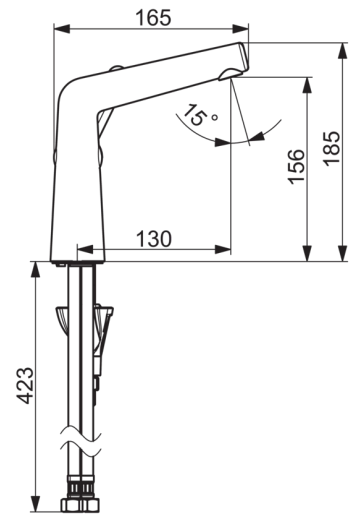

EAN: 4057304006500
static.hansa.com/51922283

one-hole single-lever basin mixer, DN 15

- Washbasin
- S bočním ovládáním
- Stojánková
- Chrom
- Pevné výtokové rameno
- PCA® aerátor s konstatním průtokovým množstvím nezávislým na změnách tlaku, CACHE® aerátor umístěný přímo ve výtokovém rameni vodovodní baterie
- Páka se symboly teplé a studené vody, Jedna ovládací páka / rukojeť
- ø 25 mm keramická kartuše pro ovládání teploty a průtoku vody
- Flexibilní připojovací hadice
- Instalační systém 3S pro bezpečné a jednoduché uchycení baterie
- WithoutPopUpWaste, WithoutDrawRodOpening

Technical data

Flow properties

Flow-rate at 3 bar (with flow controller)	1.2 l/min
Pressure loss with flow (0.1 l/s)	2.1 bar

Technical properties

DN-size (nominal dimension)	DN15
Hot water supply	max. +80°C
Working pressure	0.5-10 bar
Connection size	G3/8
Projection	130 mm
Material	brass

Regulations

EN standard	EN 817
Noise class	I (ISO 3822)

Spare parts

SP51892283

Name	Code
01 Páka	59914640
01 Páka, (5189228334) Růžové zlato	59914641
02 Vymezovací vložka	59913762
02 Vymezovací vložka, (5189228334) Růžové zlato	59914642
03 Šroub, M5x8, SW2.5	59904755
04 Krytka, (5189228334) Růžové zlato	59914643
04 Krytka	59914638
05 Upevňovací matice, M32x1, SW24	59913958
06 Kartuše, 2.5	59913914
07 Fitting ring for aerator, (5189228334) Růžové zlato	59914646
07 Fitting ring for aerator	59914645
08 Aerator a klíč, M18.5x1 (5189228334)	59914590
08 Aerator, M18.5x1, TJ	59913366
09 Myčka	59913653
10 Upevňovací šroub, M8x1, L=130	59914474
11 Upevňovací set	59914475
12 Flexibilní hadička, L=500, M8x1 LH 1/2 (519222830037)	59914644
12 Flexibilní hadička, L=500, M8x1-G3/8 LH	59914467
N.I. Ovládací táhlo vypouštěcího ventilu	59913459
N.I. Vypouštěcí ventil Růžové zlato	59914681
N.I. Vypouštěcí ventil	59911441