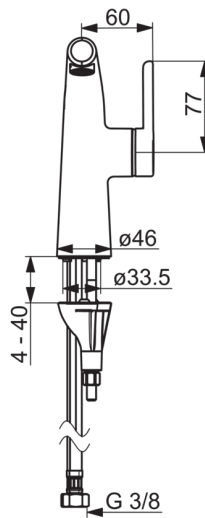

EAN: 4057304006500
static.hansa.com/51922283

one-hole single-lever basin mixer, DN 15

- Washbasin
- S bočním ovládáním
- Stojánková
- Chrom
- Pevné výtokové rameno
- PCA® aerátor s konstatním průtokovým množstvím nezávislým na změnách tlaku, CACHE® aerátor umístěný přímo ve výtokovém rameni vodovodní baterie
- Páka se symboly teplé a studené vody, Jedna ovládací páka / rukojeť
- ø 25 mm keramická kartuše pro ovládání teploty a průtoku vody
- Flexibilní připojovací hadice
- Instalační systém 3S pro bezpečné a jednoduché uchycení baterie
- WithoutPopUpWaste, WithoutDrawRodOpening

Technical data

Flow properties

Flow-rate at 3 bar (with flow controller)	1.2 l/min
Pressure loss with flow (0.1 l/s)	2.1 bar

Technical properties

DN-size (nominal dimension)	DN15
Hot water supply	max. +80°C
Working pressure	0.5-10 bar
Connection size	G3/8
Projection	130 mm
Material	brass

Regulations

EN standard	EN 817
Noise class	I (ISO 3822)

Spare parts

SP51892283

Name	Code
01 Páka	59914640
01 Páka, (5189228334) Růžové zlato	59914641
02 Vymezovací vložka	59913762
02 Vymezovací vložka, (5189228334) Růžové zlato	59914642
03 Šroub, M5x8, SW2.5	59904755
04 Krytka, (5189228334) Růžové zlato	59914643
04 Krytka	59914638
05 Upevňovací matice, M32x1, SW24	59913958
06 Kartuše, 2.5	59913914
07 Fitting ring for aerator, (5189228334) Růžové zlato	59914646
07 Fitting ring for aerator	59914645
08 Aerator a klíč, M18.5x1 (5189228334)	59914590
08 Aerator, M18.5x1, TJ	59913366
09 Myčka	59913653
10 Upevňovací šroub, M8x1, L=130	59914474
11 Upevňovací set	59914475
12 Flexibilní hadička, L=500, M8x1 LH 1/2 (519222830037)	59914644
12 Flexibilní hadička, L=500, M8x1-G3/8 LH	59914467
N.I. Ovládací táhlo vypouštěcího ventilu	59913459
N.I. Vypouštěcí ventil Růžové zlato	59914681
N.I. Vypouštěcí ventil	59911441