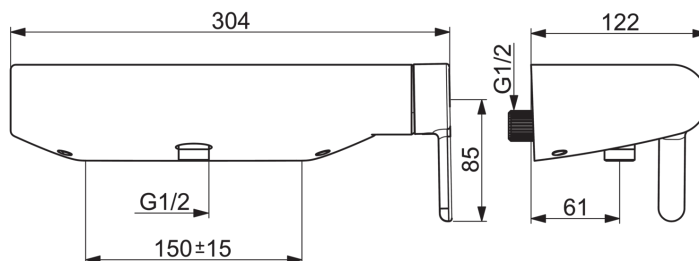

EAN: 4057304006739
static.hansa.com/51860183

single-lever shower mixer, DN 15 (G 1/2)

- Shower
- S bočním ovládáním
- Montáž na zeď/ nástěnný
- Chrom
- Jedna ovládací páka / rukojeť, Páka se symboly teplé a studené vody
- Funkce pro nastavení maximální teploty a průtoku vody, Teplotní omezovač (lze nastavit dodatečně)
- Zpětný ventil (zpětné ventily), ϕ 40 mm keramická kartuše pro ovládní teploty a průtoku vody
- zabezpečeno proti zpětnému toku při použití v domácnosti (podle DIN EN 1717)

Technical data

Flow properties

Flow-rate at 3 bar	12.0 l/min
Pressure loss with flow (0.2 l/s)	2 bar

Technical properties

DN-size (nominal dimension)	DN15
Hot water supply	max. +80°C
Working pressure	0.5-10 bar
Connection size	G1/2
Installation width	CC150 \pm 15 mm
Material	brass

Regulations

EN standard	EN 817
Noise class	II (ISO 3822)

Spare parts

SP51860183

	Name	Code
01	Páka	59914574
02	Záslepka	59914573
03	Krytka	59914649
04	Upevňovací matice, M42 x1,5, SW 38	59914128
05	Kartuše, 4.0 Classic	59914129
06	Zpětný ventil	59905714
07	O-kroužek, 25.07x2.62	59911479
N.I.	Šroub, M8x8	59906104
N.I.	Adaptér	03990100
N.I.	Přistoupení, G1/2	59911491