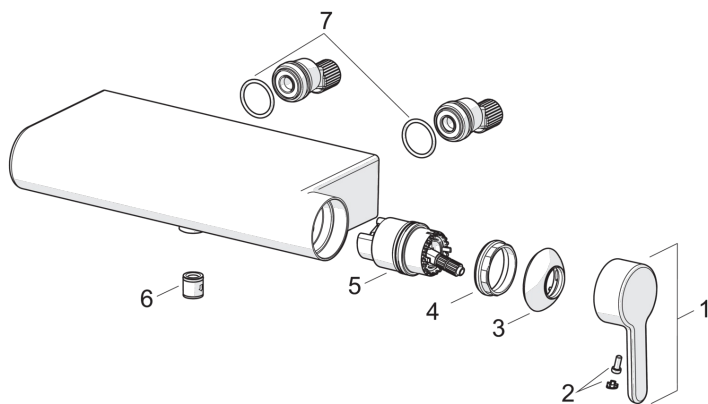

EAN: 4057304006739
static.hansa.com/51860183

single-lever shower mixer, DN 15 (G 1/2)

- Shower
- S bočním ovládáním
- Montáž na zeď/ nástěnný
- Chrom
- Jedna ovládací páka / rukojeť, Páka se symboly teplé a studené vody
- Funkce pro nastavení maximální teploty a průtoku vody, Teplotní omezovač (lze nastavit dodatečně)
- Zpětný ventil (zpětné ventily), ϕ 40 mm keramická kartuše pro ovládní teploty a průtoku vody
- zabezpečeno proti zpětnému toku při použití v domácnosti (podle DIN EN 1717)

Technical data

Flow properties

Flow-rate at 3 bar	12.0 l/min
Pressure loss with flow (0.2 l/s)	2 bar

Technical properties

DN-size (nominal dimension)	DN15
Hot water supply	max. +80°C
Working pressure	0.5-10 bar
Connection size	G1/2
Installation width	CC150 \pm 15 mm
Material	brass

Regulations

EN standard	EN 817
Noise class	II (ISO 3822)

Spare parts

SP51860183

	Name	Code
01	Páka	59914574
02	Záslepka	59914573
03	Krytka	59914649
04	Upevňovací matice, M42 x1,5, SW 38	59914128
05	Kartuše, 4.0 Classic	59914129
06	Zpětný ventil	59905714
07	O-kroužek, 25.07x2.62	59911479
N.I.	Šroub, M8x8	59906104
N.I.	Adaptér	03990100
N.I.	Přistoupení, G1/2	59911491