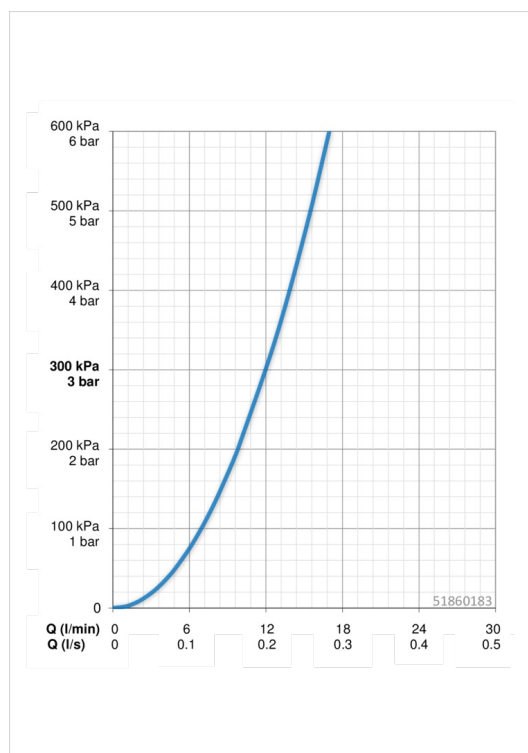

EAN: 4057304006739
static.hansa.com/51860183

single-lever shower mixer, DN 15 (G 1/2)

- Shower
- S bočním ovládáním
- Montáž na zeď/ nástěnný
- Chrom
- Jedna ovládací páka / rukojeť, Páka se symboly teplé a studené vody
- Funkce pro nastavení maximální teploty a průtoku vody, Teplotní omezovač (lze nastavit dodatečně)
- Zpětný ventil (zpětné ventily), ϕ 40 mm keramická kartuše pro ovládní teploty a průtoku vody
- zabezpečeno proti zpětnému toku při použití v domácnosti (podle DIN EN 1717)

Technical data

Flow properties

Flow-rate at 3 bar	12.0 l/min
Pressure loss with flow (0.2 l/s)	2 bar

Technical properties

DN-size (nominal dimension)	DN15
Hot water supply	max. +80°C
Working pressure	0.5-10 bar
Connection size	G1/2
Installation width	CC150 $\pm$ 15 mm
Material	brass

Regulations

EN standard	EN 817
Noise class	II (ISO 3822)