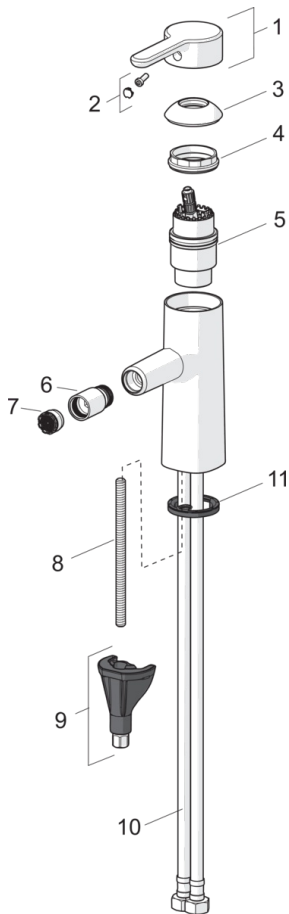

EAN: 4057304006715
static.hansa.com/51733283

one-hole single-lever mixer, DN 15

- Bidet
- Jednopáková
- Stojánková
- Chrom
- Pevné výtokové rameno
- PCA® aerátor s konstatním průtokovým množstvím nezávislým na změnách tlaku, CACHE® aerátor umístěný přímo ve výtokovém rameni vodovodní baterie, Aerátor s kloubovým čepem a možností nastavení směru proudu vody
- Jedna ovládací páka / rukojeť, Páka se symboly teplé a studené vody
- Mechanický uzávěr odpadu s táhlem
- Funkce pro nastavení maximální teploty a průtoku, Teplotní omezovač (lze nastavit dodatečně)
- ø 40 mm keramická kartuše pro ovládání teploty a průtoku vody
- Flexibilní připojovací hadice
- Instalační systém 3S pro bezpečné a jednoduché uchycení baterie

Technical data

Flow properties

Flow-rate at 3 bar (with flow controller)	6.0 l/min
Pressure loss with flow (0.1 l/s)	1 bar

Technical properties

DN-size (nominal dimension)	DN15
Hot water supply	max. +80°C
Working pressure	0.5-10 bar
Connection size	G3/8
Projection	117 mm
Material	brass

Regulations

EN standard	EN 817
Noise class	I (ISO 3822)

Spare parts

SP51733283

Name	Code
01 Páka	59914574
02 Záslepka	59914573
03 Krytka	59914649
04 Upevňovací matice, M42 x1,5, SW 38	59914128
05 Kartuše, 4.0 Classic	59914129
06 Spojovací díl táhel, M18.5x1	59913370
07 Aerator, M18.5x1, TJ	59913366
08 Upevňovací šroub, M8x1, L=130	59914474
09 Upevňovací set	59914475
10 Flexibilní hadička, L=475, G3/8-M10x1 LH	59914468
11 Myčka	59913653
N.I. Vypouštěcí ventil	59911441
N.I. Ovládací táhlo vypouštěcího ventilu	59913459