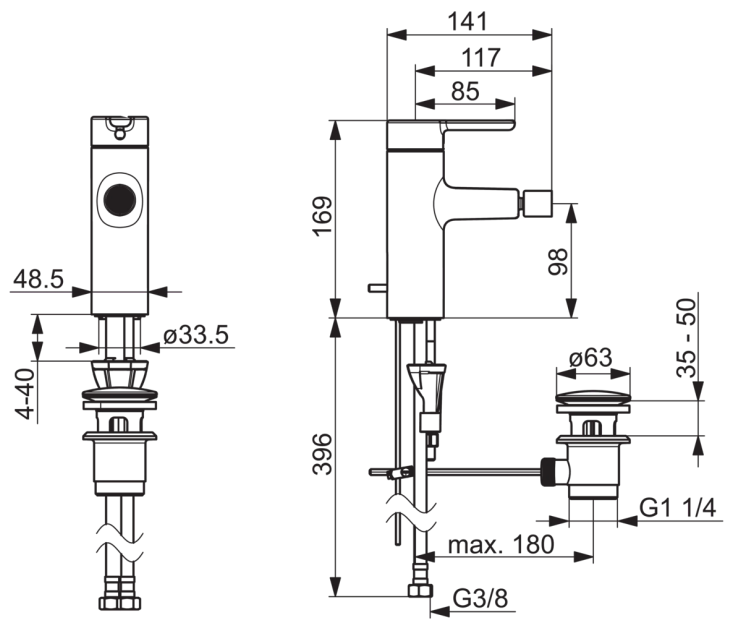

EAN: 4057304006715
static.hansa.com/51733283

one-hole single-lever mixer, DN 15

- Bidet
- Jednopáková
- Stojánková
- Chrom
- Pevné výtokové rameno
- PCA® aerátor s konstatním průtokovým množstvím nezávislým na změnách tlaku, CACHE® aerátor umístěný přímo ve výtokovém rameni vodovodní baterie, Aerátor s kloubovým čepem a možností nastavení směru proudu vody
- Jedna ovládací páka / rukojeť, Páka se symboly teplé a studené vody
- Mechanický uzávěr odpadu s táhlem
- Funkce pro nastavení maximální teploty a průtoku, Teplotní omezovač (lze nastavit dodatečně)
- ø 40 mm keramická kartuše pro ovládání teploty a průtoku vody
- Flexibilní připojovací hadice
- Instalační systém 3S pro bezpečné a jednoduché uchycení baterie

Technical data

Flow properties

Flow-rate at 3 bar (with flow controller)	6.0 l/min
Pressure loss with flow (0.1 l/s)	1 bar

Technical properties

DN-size (nominal dimension)	DN15
Hot water supply	max. +80°C
Working pressure	0.5-10 bar
Connection size	G3/8
Projection	117 mm
Material	brass

Regulations

EN standard	EN 817
Noise class	I (ISO 3822)

Spare parts

SP51733283

Name	Code
01 Páka	59914574
02 Záslepka	59914573
03 Krytka	59914649
04 Upevňovací matice, M42 x1,5, SW 38	59914128
05 Kartuše, 4.0 Classic	59914129
06 Spojovací díl táhel, M18.5x1	59913370
07 Aerator, M18.5x1, TJ	59913366
08 Upevňovací šroub, M8x1, L=130	59914474
09 Upevňovací set	59914475
10 Flexibilní hadička, L=475, G3/8-M10x1 LH	59914468
11 Myčka	59913653
N.I. Vypouštěcí ventil	59911441
N.I. Ovládací táhlo vypouštěcího ventilu	59913459