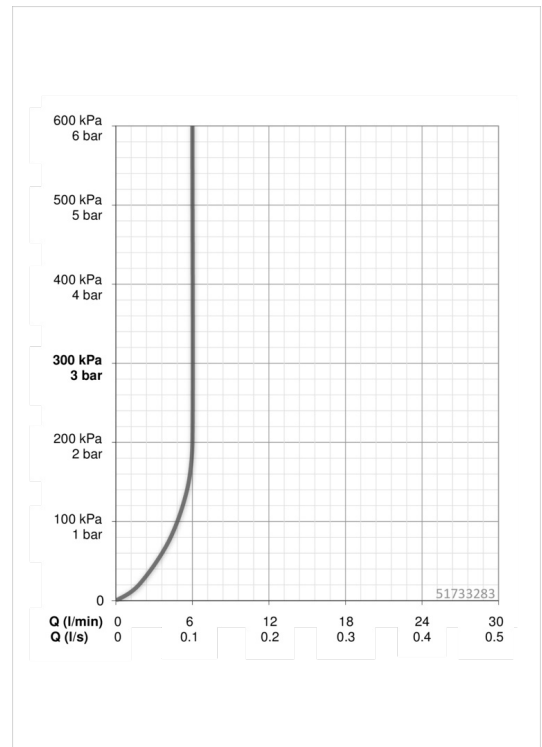

EAN: 4057304006715
static.hansa.com/51733283

one-hole single-lever mixer, DN 15

- Bidet
- Jednopáková
- Stojánková
- Chrom
- Pevné výtokové rameno
- PCA® aerátor s konstatním průtokovým množstvím nezávislým na změnách tlaku, CACHE® aerátor umístěný přímo ve výtokovém rameni vodovodní baterie, Aerátor s kloubovým čepem a možností nastavení směru proudu vody
- Jedna ovládací páka / rukojeť, Páka se symboly teplé a studené vody
- Mechanický uzávěr odpadu s táhlem
- Funkce pro nastavení maximální teploty a průtoku, Teplotní omezovač (lze nastavit dodatečně)
- ø 40 mm keramická kartuše pro ovládání teploty a průtoku vody
- Flexibilní připojovací hadice
- Instalační systém 3S pro bezpečné a jednoduché uchycení baterie

Technical data

Flow properties

Flow-rate at 3 bar (with flow controller)	6.0 l/min
Pressure loss with flow (0.1 l/s)	1 bar

Technical properties

DN-size (nominal dimension)	DN15
Hot water supply	max. +80°C
Working pressure	0.5-10 bar
Connection size	G3/8
Projection	117 mm
Material	brass

Regulations

EN standard	EN 817
Noise class	I (ISO 3822)