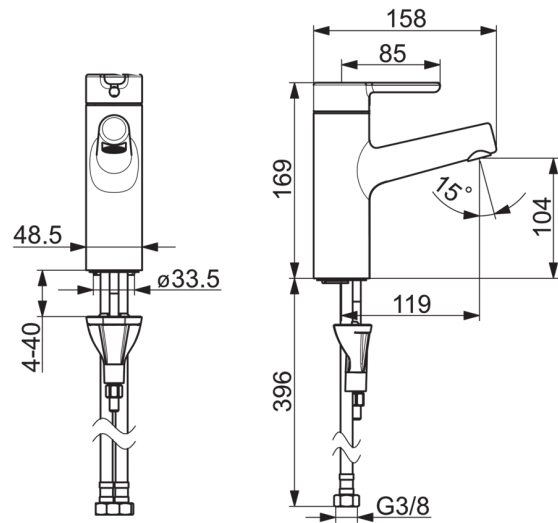

EAN: 4057304006326
static.hansa.com/51722283

one-hole single-lever basin mixer, DN 15

- Washbasin
- Jednopáková
- Stojánková
- Chrom
- Pevné výtokové rameno
- PCA® aerátor s konstatním průtokovým množstvím nezávislým na změnách tlaku, CACHE® aerátor umístěný přímo ve výtokovém rameni vodovodní baterie
- Páka se symboly teplé a studené vody, Jedna ovládací páka / rukojeť
- Funkce pro nastavení maximální teploty a průtoku vody, Teplotní omezovač (lze nastavit dodatečně)
- ø 40 mm keramická kartuše pro ovládání teploty a průtoku vody
- Flexibilní přípojovací hadice
- Instalační systém 3S pro bezpečné a jednoduché uchycení baterie
- WithoutPopUpWaste, WithoutDrawRodOpening

Technical data

Flow properties

Flow-rate at 3 bar (with flow controller)	6.0 l/min
Pressure loss with flow (0.1 l/s)	1 bar

Technical properties

DN-size (nominal dimension)	DN15
Hot water supply	max. +80°C
Working pressure	0.5-10 bar
Connection size	G3/8
Projection	119 mm
Material	brass

Regulations

EN standard	EN 817
Noise class	I (ISO 3822)

Spare parts

SP51712283

	Name	Code
01	Páka	59914574
02	Záslepka	59914573
03	Krytka	59914649
04	Upevňovací matice, M42 x1,5, SW 38	59914128
05	Kartuše, 4.0 Classic	59914129
06	Fitting ring for aerator	59914645
07	Aerator, M18.5x1, TJ	59913366
08	Upevňovací šroub, M8x1, L=130	59914474
09	Upevňovací set	59914475
10	Myčka	59913653
11	Šroubení	59914133
12	Flexibilní hadička, L=475, G3/8-M10x1 LH	59914468
N.I.	Ovládací táhlo vypouštěcího ventilu	59913459
N.I.	Vypouštěcí ventil	59911441
N.I.	Sprchová hadice, L=1600	54120500
N.I.	Držák sprchy	04430100
N.I.	Ruční sprcha	59914162