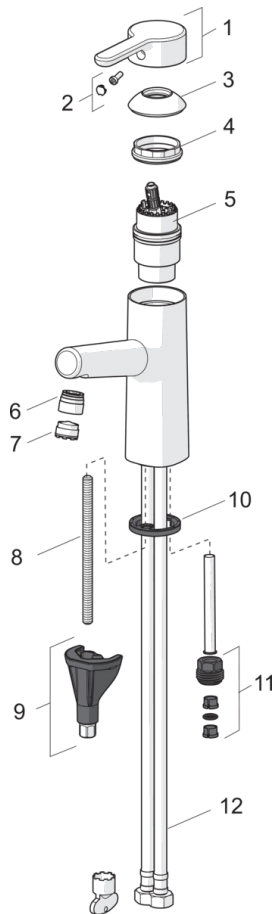

EAN: 4057304006326
static.hansa.com/51722283

one-hole single-lever basin mixer, DN 15

- Washbasin
- Jednopáková
- Stojánková
- Chrom
- Pevné výtokové rameno
- PCA® aerátor s konstatním průtokovým množstvím nezávislým na změnách tlaku, CACHE® aerátor umístěný přímo ve výtokovém rameni vodovodní baterie
- Páka se symboly teplé a studené vody, Jedna ovládací páka / rukojeť
- Funkce pro nastavení maximální teploty a průtoku vody, Teplotní omezovač (lze nastavit dodatečně)
- ø 40 mm keramická kartuše pro ovládání teploty a průtoku vody
- Flexibilní přípojovací hadice
- Instalační systém 3S pro bezpečné a jednoduché uchycení baterie
- WithoutPopUpWaste, WithoutDrawRodOpening

Technical data

Flow properties

Flow-rate at 3 bar (with flow controller)	6.0 l/min
Pressure loss with flow (0.1 l/s)	1 bar

Technical properties

DN-size (nominal dimension)	DN15
Hot water supply	max. +80°C
Working pressure	0.5-10 bar
Connection size	G3/8
Projection	119 mm
Material	brass

Regulations

EN standard	EN 817
Noise class	I (ISO 3822)

Spare parts

SP51712283

	Name	Code
01	Páka	59914574
02	Záslepka	59914573
03	Krytka	59914649
04	Upevňovací matice, M42 x1,5, SW 38	59914128
05	Kartuše, 4.0 Classic	59914129
06	Fitting ring for aerator	59914645
07	Aerator, M18.5x1, TJ	59913366
08	Upevňovací šroub, M8x1, L=130	59914474
09	Upevňovací set	59914475
10	Myčka	59913653
11	Šroubení	59914133
12	Flexibilní hadička, L=475, G3/8-M10x1 LH	59914468
N.I.	Ovládací táhlo vypouštěcího ventilu	59913459
N.I.	Vypouštěcí ventil	59911441
N.I.	Sprchová hadice, L=1600	54120500
N.I.	Držák sprchy	04430100
N.I.	Ruční sprcha	59914162