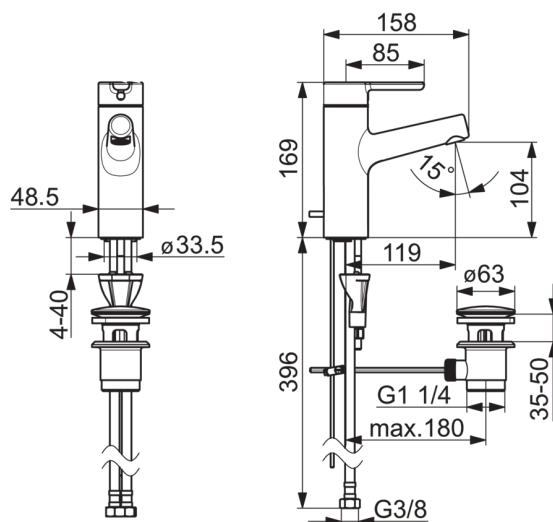

Spare parts

SP51712283

	Name	Code
01	Páka	59914574
02	Záslepka	59914573
03	Krytka	59914649
04	Upevňovací matice, M42 x1,5, SW 38	59914128
05	Kartuše, 4.0 Classic	59914129
06	Fitting ring for aerator	59914645
07	Aerator, M18.5x1, TJ	59913366
08	Upevňovací šroub, M8x1, L=130	59914474
09	Upevňovací set	59914475
10	Myčka	59913653
11	Šroubení	59914133
12	Flexibilní hadička, L=475, G3/8-M10x1 LH	59914468
N.I.	Ovládací táhlo vypouštěcího ventilu	59913459
N.I.	Vypouštěcí ventil	59911441
N.I.	Sprchová hadice, L=1600	54120500
N.I.	Držák sprchy	04430100
N.I.	Ruční sprcha	59914162