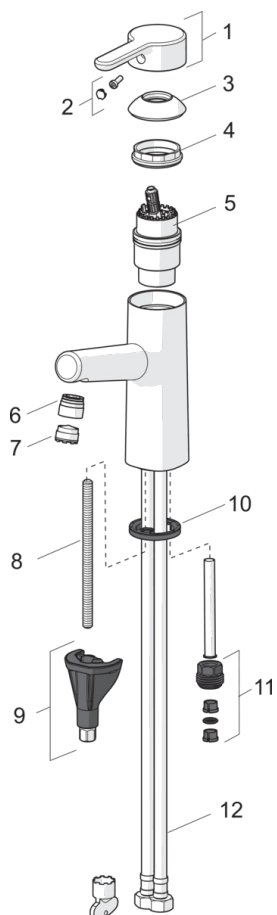

### Technical properties

DN-size (nominal dimension)	<b>DN15</b>
Hot water supply	<b>max. +80°C</b>
Working pressure	<b>0.5-10 bar</b>
Connection size	<b>G3/8</b>
Projection	<b>119 mm</b>
Material	<b>brass</b>

## Spare parts

### SP51712283

	Name	Code
01	Páka	59914574
02	Záslepka	59914573
03	Krytka	59914649
04	Upevňovací matice, M42 x1,5, SW 38	59914128
05	Kartuše, 4.0 Classic	59914129
06	Fitting ring for aerator	59914645
07	Aerator, M18.5x1, TJ	59913366
08	Upevňovací šroub, M8x1, L=130	59914474
09	Upevňovací set	59914475
10	Myčka	59913653
11	Šroubení	59914133
12	Flexibilní hadička, L=475, G3/8-M10x1 LH	59914468
N.I.	Ovládací táhlo vypouštěcího ventilu	59913459
N.I.	Vypouštěcí ventil	59911441
N.I.	Sprchová hadice, L=1600	54120500
N.I.	Držák sprchy	04430100
N.I.	Ruční sprcha	59914162