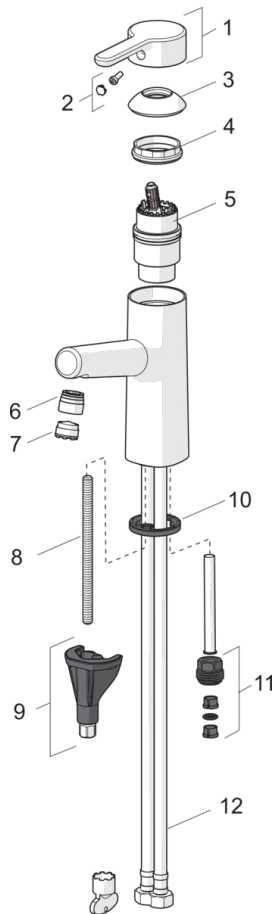

EAN: 4057304006357
static.hansa.com/51702201

one-hole single-lever basin mixer, DN 15

- Washbasin
- Jednopáková, Bidetta
- Stojánková
- Chrom
- Pevné výtokové rameno
- PCA® aerátor s konstatním průtokovým množstvím nezávislým na změnách tlaku, CACHE® aerátor umístěný přímo ve výtokovém rameni vodovodní baterie
- Páka se symboly teplé a studené vody, Jedna ovládací páka / rukojeť
- Sprchová hadice (1500 mm), Držák sprchy
- Ruční sprcha Bidetta
- Flexibilní připojovací hadice
- Instalační systém 3S pro bezpečné a jednoduché uchycení baterie
- WithoutPopUpWaste, WithoutDrawRodOpening

Technical data

Flow properties

Flow-rate at 3 bar (with flow controller)	6.0 l/min
Pressure loss with flow (0.1 l/s)	1 bar

Technical properties

DN-size (nominal dimension)	DN15
Hot water supply	max. +80°C
Working pressure	0.5-10 bar
Connection size	G3/8
Projection	119 mm
Material	brass

Regulations

EN standard	EN 817
Noise class	I (ISO 3822)

Spare parts

SP51712283

Name	Code
01 Páka	59914574
02 Záslepka	59914573
03 Krytka	59914649
04 Upevňovací matice, M42 x1,5, SW 38	59914128
05 Kartuše, 4.0 Classic	59914129
06 Fitting ring for aerator	59914645
07 Aerator, M18.5x1, TJ	59913366
08 Upevňovací šroub, M8x1, L=130	59914474
09 Upevňovací set	59914475
10 Myčka	59913653
11 Šroubení	59914133
12 Flexibilní hadička, L=475, G3/8-M10x1 LH	59914468
N.I. Ovládací táhlo vypouštěcího ventilu	59913459
N.I. Vypouštěcí ventil	59911441
N.I. Sprchová hadice, L=1600	54120500
N.I. Držák sprchy	04430100
N.I. Ruční sprcha	59914162