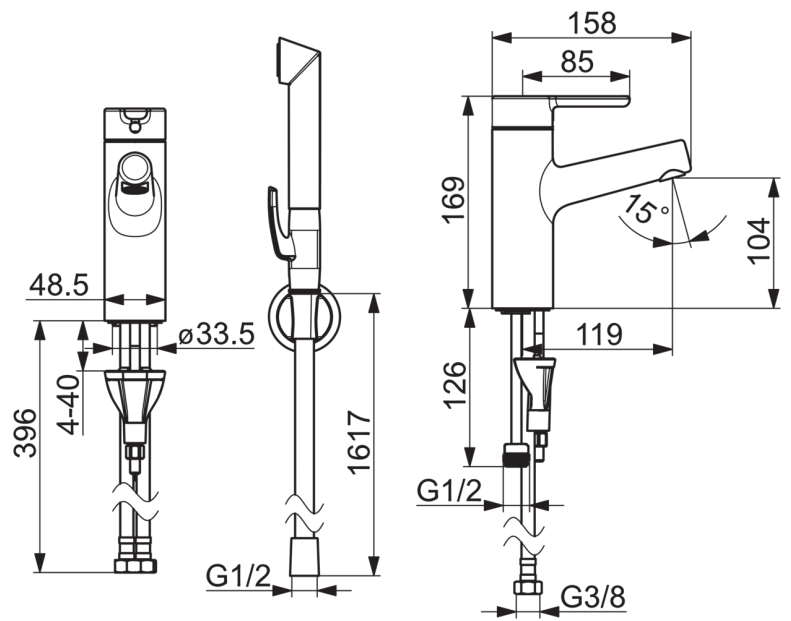

EAN: 4057304006357
static.hansa.com/51702201

one-hole single-lever basin mixer, DN 15

- Washbasin
- Jednopáková, Bidetta
- Stojánková
- Chrom
- Pevné výtokové rameno
- PCA® aerátor s konstatním průtokovým množstvím nezávislým na změnách tlaku, CACHE® aerátor umístěný přímo ve výtokovém rameni vodovodní baterie
- Páka se symboly teplé a studené vody, Jedna ovládací páka / rukojeť
- Sprchová hadice (1500 mm), Držák sprchy
- Ruční sprcha Bidetta
- Flexibilní připojovací hadice
- Instalační systém 3S pro bezpečné a jednoduché uchycení baterie
- WithoutPopUpWaste, WithoutDrawRodOpening

Technical data

Flow properties

Flow-rate at 3 bar (with flow controller)	6.0 l/min
Pressure loss with flow (0.1 l/s)	1 bar

Technical properties

DN-size (nominal dimension)	DN15
Hot water supply	max. +80°C
Working pressure	0.5-10 bar
Connection size	G3/8
Projection	119 mm
Material	brass

Regulations

EN standard	EN 817
Noise class	I (ISO 3822)

Spare parts

SP51712283

Name	Code
01 Páka	59914574
02 Záslepka	59914573
03 Krytka	59914649
04 Upevňovací matice, M42 x1,5, SW 38	59914128
05 Kartuše, 4.0 Classic	59914129
06 Fitting ring for aerator	59914645
07 Aerator, M18.5x1, TJ	59913366
08 Upevňovací šroub, M8x1, L=130	59914474
09 Upevňovací set	59914475
10 Myčka	59913653
11 Šroubení	59914133
12 Flexibilní hadička, L=475, G3/8-M10x1 LH	59914468
N.I. Ovládací táhlo vypouštěcího ventilu	59913459
N.I. Vypouštěcí ventil	59911441
N.I. Sprchová hadice, L=1600	54120500
N.I. Držák sprchy	04430100
N.I. Ruční sprcha	59914162