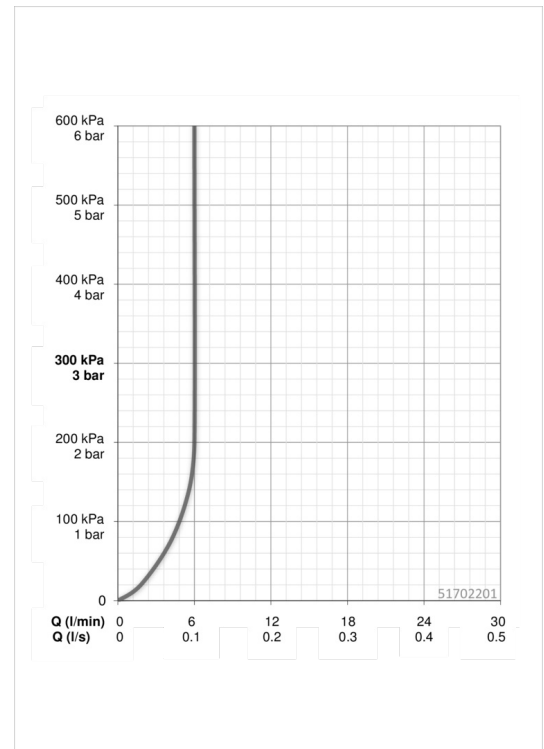

EAN: 4057304006357
static.hansa.com/51702201

one-hole single-lever basin mixer, DN 15

- Washbasin
- Jednopáková, Bidetta
- Stojánková
- Chrom
- Pevné výtokové rameno
- PCA® aerátor s konstatním průtokovým množstvím nezávislým na změnách tlaku, CACHE® aerátor umístěný přímo ve výtokovém rameni vodovodní baterie
- Páka se symboly teplé a studené vody, Jedna ovládací páka / rukojeť
- Sprchová hadice (1500 mm), Držák sprchy
- Ruční sprcha Bidetta
- Flexibilní připojovací hadice
- Instalační systém 3S pro bezpečné a jednoduché uchycení baterie
- WithoutPopUpWaste, WithoutDrawRodOpening

Technical data

Flow properties

Flow-rate at 3 bar (with flow controller)	6.0 l/min
Pressure loss with flow (0.1 l/s)	1 bar

Technical properties

DN-size (nominal dimension)	DN15
Hot water supply	max. +80°C
Working pressure	0.5-10 bar
Connection size	G3/8
Projection	119 mm
Material	brass

Regulations

EN standard	EN 817
Noise class	I (ISO 3822)