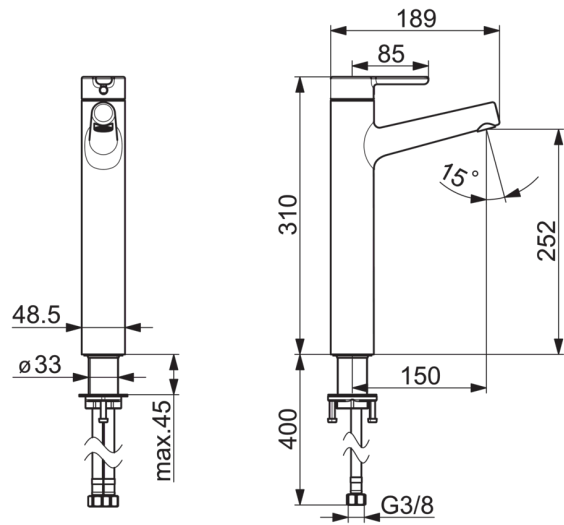

EAN: 4057304006371
static.hansa.com/51692283

one-hole single-lever basin mixer, DN 15

- Washbasin
- Jednopáková
- Stojánková
- Chrom
- Pevné výtokové rameno
- PCA® aerátor s konstatním průtokovým množstvím nezávislým na změnách tlaku, CACHE® aerátor umístěný přímo ve výtokovém rameni vodovodní baterie
- Páka se symboly teplé a studené vody, Jedna ovládací páka / rukojeť
- Funkce pro nastavení maximální teploty a průtoku vody, Teplotní omezovač (lze nastavit dodatečně)
- ø 40 mm keramická kartuše pro ovládání teploty a průtoku vody
- Flexibilní připojovací hadice
- WithoutPopUpWaste, WithoutDrawRodOpening
- for washbowls

Technical data

Flow properties

| | |
|---|------------------|
| Flow-rate at 3 bar (with flow controller) | 6.0 l/min |
| Pressure loss with flow (0.1 l/s) | 1 bar |

Technical properties

| | |
|-----------------------------|-------------------|
| DN-size (nominal dimension) | DN15 |
| Hot water supply | max. +80°C |
| Working pressure | 0.5-10 bar |
| Connection size | G3/8 |
| Projection | 150 mm |
| Material | brass |

Regulations

| | |
|-------------|---------------------|
| EN standard | EN 817 |
| Noise class | I (ISO 3822) |

Spare parts

SP51692283

| | Name | Code |
|----|---------------------------------------|----------|
| 01 | Páka | 59914574 |
| 02 | Záslepka | 59914573 |
| 03 | Krytka | 59914649 |
| 04 | Upevňovací matice, M42 x1,5, SW 38 | 59914128 |
| 05 | Kartuše, 4.0 Classic | 59914129 |
| 06 | Fitting ring for aerator | 59914645 |
| 07 | Aerator, M18.5x1, TJ | 59913366 |
| 08 | Myčka | 59914650 |
| 09 | Upevňovací set | 59913371 |
| 10 | Flexibilní hadička, L=620, G3/8-M10x1 | 59914289 |