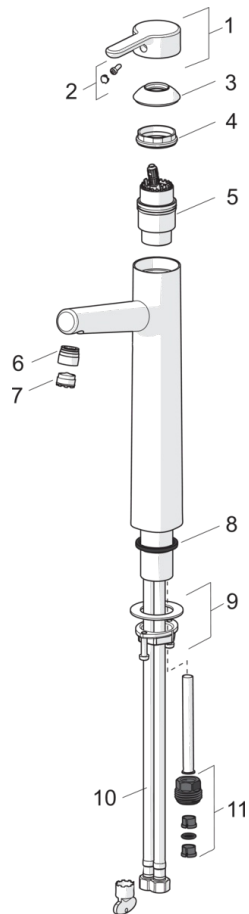

EAN: 4057304006371
static.hansa.com/51692283

one-hole single-lever basin mixer, DN 15

- Washbasin
- Jednopáková
- Stojánková
- Chrom
- Pevné výtokové rameno
- PCA® aerátor s konstatním průtokovým množstvím nezávislým na změnách tlaku, CACHE® aerátor umístěný přímo ve výtokovém rameni vodovodní baterie
- Páka se symboly teplé a studené vody, Jedna ovládací páka / rukojeť
- Funkce pro nastavení maximální teploty a průtoku vody, Teplotní omezovač (lze nastavit dodatečně)
- ø 40 mm keramická kartuše pro ovládání teploty a průtoku vody
- Flexibilní připojovací hadice
- WithoutPopUpWaste, WithoutDrawRodOpening
- for washbowls

Technical data

Flow properties

| | |
|---|------------------|
| Flow-rate at 3 bar (with flow controller) | 6.0 l/min |
| Pressure loss with flow (0.1 l/s) | 1 bar |

Technical properties

| | |
|-----------------------------|-------------------|
| DN-size (nominal dimension) | DN15 |
| Hot water supply | max. +80°C |
| Working pressure | 0.5-10 bar |
| Connection size | G3/8 |
| Projection | 150 mm |
| Material | brass |

Regulations

| | |
|-------------|---------------------|
| EN standard | EN 817 |
| Noise class | I (ISO 3822) |

Spare parts

SP51692283

| | Name | Code |
|----|---------------------------------------|----------|
| 01 | Páka | 59914574 |
| 02 | Záslepka | 59914573 |
| 03 | Krytka | 59914649 |
| 04 | Upevňovací matice, M42 x1,5, SW 38 | 59914128 |
| 05 | Kartuše, 4.0 Classic | 59914129 |
| 06 | Fitting ring for aerator | 59914645 |
| 07 | Aerator, M18.5x1, TJ | 59913366 |
| 08 | Myčka | 59914650 |
| 09 | Upevňovací set | 59913371 |
| 10 | Flexibilní hadička, L=620, G3/8-M10x1 | 59914289 |