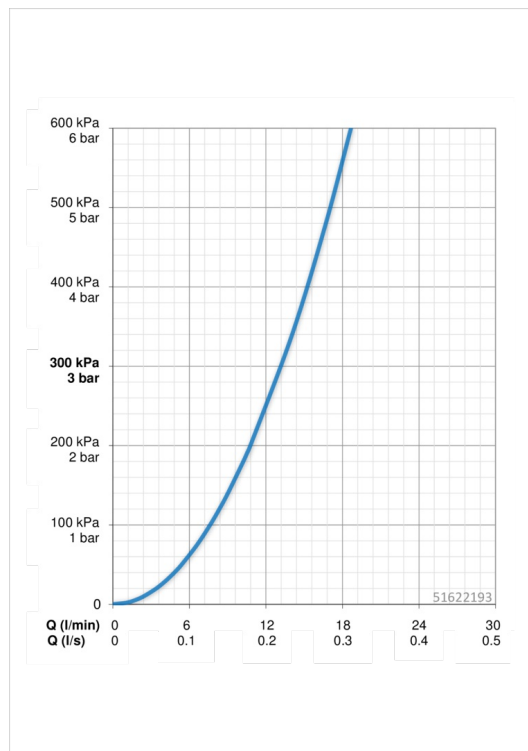

EAN: 4057304004964
static.hansa.com/51622193

- Kitchen
- Jednopáková
- Montáž na zeď/ nástěnný
- Chrom
- Otočné výtokové rameno
- CASCADE® aerátor
- Páka se symboly teplé a studené vody, Jedna ovládací páka / rukojeť
- Funkce pro nastavení maximální teploty a průtoku vody, THERMO COOL. Vyšší bezpečnost díky minimálnímu zahřívání těla armatury, Teplotní omezovač (lze nastavit dodatečně)
- $\varnothing$ 35 mm keramická kartuše pro ovládání teploty a průtoku vody
- Etážky
- Tělo baterie z mosazy DZR

Technical data

Flow properties

Flow-rate at 3 bar **13.2 l/min**

Technical properties

DN-size (nominal dimension) **DN15**
Hot water supply **max. +80°C**
Working pressure **0.5-10 bar**
Installation width **cc150 ± 15 mm**
Length / Height **284 mm**
Projection **200 mm**
Material **brass**

Regulations

EN standard **EN 817**