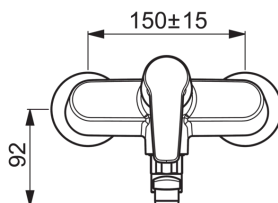

EAN: 4057304004964
static.hansa.com/51622193

- Kitchen
- Jednopáková
- Montáž na zeď/ nástěnný
- Chrom
- Otočné výtokové rameno
- CASCADE® aerátor
- Páka se symboly teplé a studené vody, Jedna ovládací páka / rukojeť
- Funkce pro nastavení maximální teploty a průtoku vody, THERMO COOL. Vyšší bezpečnost díky minimálnímu zahřívání těla armatury, Teplotní omezovač (lze nastavit dodatečně)
- \varnothing 35 mm keramická kartuše pro ovládání teploty a průtoku vody
- Etážky
- Tělo baterie z mosazy DZR

Technical data

Flow properties

Flow-rate at 3 bar **13.2 l/min**

Technical properties

DN-size (nominal dimension) **DN15**
 Hot water supply **max. +80°C**
 Working pressure **0.5-10 bar**
 Installation width **cc150 ± 15 mm**
 Length / Height **284 mm**
 Projection **200 mm**
 Material **brass**

Regulations

EN standard **EN 817**

Spare parts

SP51612193

	Name	Code
1	Páka	59914417
2	Krytka, 33 x 3 mm	59912504
3	Temperature adjustment limiter	59912325
4	Upevňovací matice, M40x1, SW30	59913210
5	Kartuše, 3.5 Classic	59913075
N.I.	Výtokové rameno, L=150	59914470
N.I.	Výtokové rameno, L=200	59914471
N.I.	Aerator, M22x1	59914469
N.I.	Kluzné pouzdro (10 ks), 18/20.6	59914159
N.I.	Šroubení, G3/4-M22x1.5	59914570
N.I.	O-kroužek, 13.6x2.4	59914158
N.I.	Excentrický, G3/4 x G1/2	59904793
N.I.	Těsnící kroužek (10 ks)	59914160