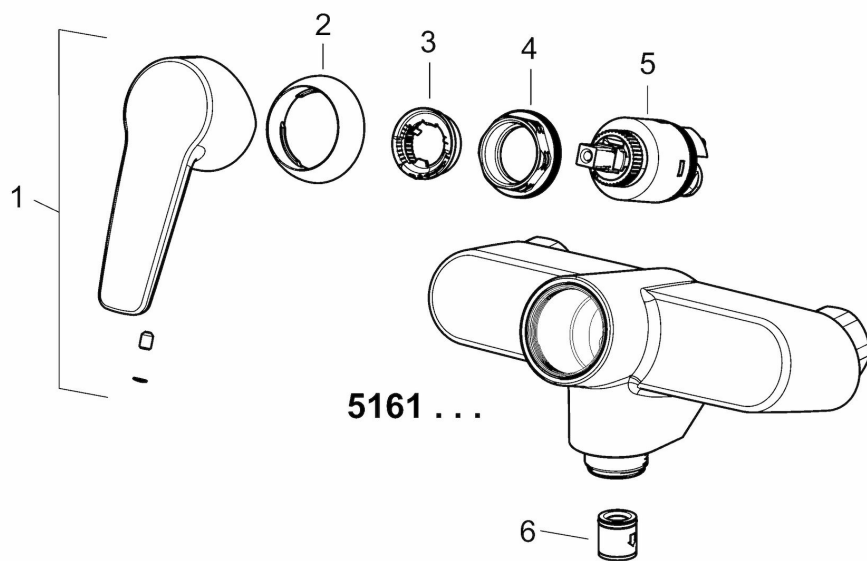

EAN: 4057304004964
static.hansa.com/51622193

- Kitchen
- Jednopáková
- Montáž na zeď/ nástěnný
- Chrom
- Otočné výtokové rameno
- CASCADE® aerátor
- Páka se symboly teplé a studené vody, Jedna ovládací páka / rukojeť
- Funkce pro nastavení maximální teploty a průtoku vody, THERMO COOL. Vyšší bezpečnost díky minimálnímu zahřívání těla armatury, Teplotní omezovač (lze nastavit dodatečně)
- \varnothing 35 mm keramická kartuše pro ovládání teploty a průtoku vody
- Etážky
- Tělo baterie z mosazy DZR

Technical data

Flow properties

Flow-rate at 3 bar **13.2 l/min**

Technical properties

DN-size (nominal dimension) **DN15**
 Hot water supply **max. +80°C**
 Working pressure **0.5-10 bar**
 Installation width **cc150 ± 15 mm**
 Length / Height **284 mm**
 Projection **200 mm**
 Material **brass**

Regulations

EN standard **EN 817**

Spare parts

SP51612193

	Name	Code
1	Páka	59914417
2	Krytka, 33 x 3 mm	59912504
3	Temperature adjustment limiter	59912325
4	Upevňovací matice, M40x1, SW30	59913210
5	Kartuše, 3.5 Classic	59913075
N.I.	Výtokové rameno, L=150	59914470
N.I.	Výtokové rameno, L=200	59914471
N.I.	Aerator, M22x1	59914469
N.I.	Kluzné pouzdro (10 ks), 18/20.6	59914159
N.I.	Šroubení, G3/4-M22x1.5	59914570
N.I.	O-kroužek, 13.6x2.4	59914158
N.I.	Excentrický, G3/4 x G1/2	59904793
N.I.	Těsnící kroužek (10 ks)	59914160