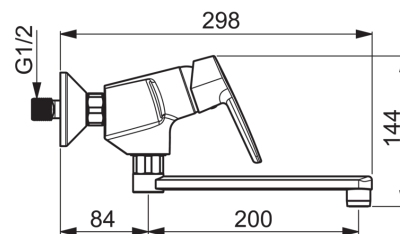

EAN: 4057304004964
static.hansa.com/51622193

- Kitchen
- Jednopáková
- Montáž na zeď/ nástěnný
- Chrom
- Otočné výtokové rameno
- CASCADE® aerátor
- Páka se symboly teplé a studené vody, Jedna ovládací páka / rukojeť
- Funkce pro nastavení maximální teploty a průtoku vody, THERMO COOL. Vyšší bezpečnost díky minimálnímu zahřívání těla armatury, Teplotní omezovač (lze nastavit dodatečně)
- \varnothing 35 mm keramická kartuše pro ovládání teploty a průtoku vody
- Etážky
- Tělo baterie z mosazy DZR

Technical data

Flow properties

Flow-rate at 3 bar **13.2 l/min**

Technical properties

DN-size (nominal dimension) **DN15**
 Hot water supply **max. +80°C**
 Working pressure **0.5-10 bar**
 Installation width **cc150 ± 15 mm**
 Length / Height **284 mm**
 Projection **200 mm**
 Material **brass**

Regulations

EN standard **EN 817**

Spare parts

SP51612193

	Name	Code
1	Páka	59914417
2	Krytka, 33 x 3 mm	59912504
3	Temperature adjustment limiter	59912325
4	Upevňovací matice, M40x1, SW30	59913210
5	Kartuše, 3.5 Classic	59913075
N.I.	Výtokové rameno, L=150	59914470
N.I.	Výtokové rameno, L=200	59914471
N.I.	Aerator, M22x1	59914469
N.I.	Kluzné pouzdro (10 ks), 18/20.6	59914159
N.I.	Šroubení, G3/4-M22x1.5	59914570
N.I.	O-kroužek, 13.6x2.4	59914158
N.I.	Excentrický, G3/4 x G1/2	59904793
N.I.	Těsnící kroužek (10 ks)	59914160