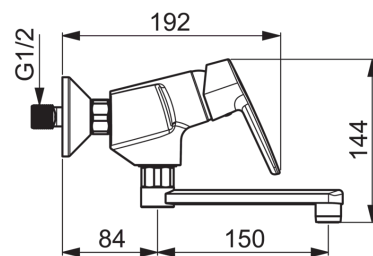

EAN: 4057304004957
static.hansa.com/51612193

- Kitchen
- Jednopáková
- Montáž na zeď/ nástěnný
- Chrom
- Otočné výtokové rameno
- CASCADE® aerátor

- Páka se symboly teplé a studené vody, Jedna ovládací páka / rukojeť
- Funkce pro nastavení maximální teploty a průtoku vody, Teplotní omezovač (lze nastavit dodatečně)
- \varnothing 35 mm keramická kartuše pro ovládání teploty a průtoku vody
- Etážky
- Tělo baterie z mosazí DZR

Technical data

Flow properties

Flow-rate at 3 bar **13.2 l/min**

Technical properties

DN-size (nominal dimension) **DN15**
 Hot water supply **max. +90°C**
 Working pressure **0.5-10 bar**
 Installation width **cc150 ± 15 mm**
 Projection **234 mm**
 Material **brass**

Regulations

EN standard **EN 817**

Spare parts

SP51612193

	Name	Code
1	Páka	59914417
2	Krytka, 33 x 3 mm	59912504
3	Temperature adjustment limiter	59912325
4	Upevňovací matice, M40x1, SW30	59913210
5	Kartuše, 3.5 Classic	59913075
N.I.	Výtokové rameno, L=150	59914470
N.I.	Výtokové rameno, L=200	59914471
N.I.	Aerator, M22x1	59914469
N.I.	Kluzné pouzdro (10 ks), 18/20.6	59914159
N.I.	Šroubení, G3/4-M22x1.5	59914570
N.I.	O-kroužek, 13.6x2.4	59914158
N.I.	Excentrický, G3/4 x G1/2	59904793
N.I.	Těsnící kroužek (10 ks)	59914160