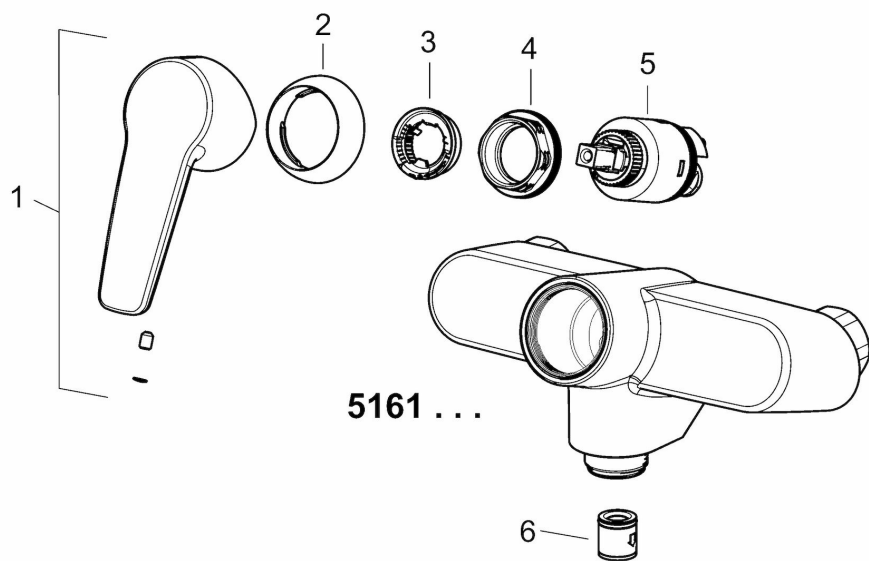

EAN: 4057304004957
static.hansa.com/51612193

- Kitchen
- Jednopáková
- Montáž na zeď/ nástěnný
- Chrom
- Otočné výtokové rameno
- CASCADE® aerátor

- Páka se symboly teplé a studené vody, Jedna ovládací páka / rukojeť
- Funkce pro nastavení maximální teploty a průtoku vody, Teplotní omezovač (lze nastavit dodatečně)
- \varnothing 35 mm keramická kartuše pro ovládání teploty a průtoku vody
- Etážky
- Tělo baterie z mosazí DZR

Technical data

Flow properties

Flow-rate at 3 bar **13.2 l/min**

Technical properties

DN-size (nominal dimension) **DN15**
 Hot water supply **max. +90°C**
 Working pressure **0.5-10 bar**
 Installation width **cc150 ± 15 mm**
 Projection **234 mm**
 Material **brass**

Regulations

EN standard **EN 817**

Spare parts

SP51612193

	Name	Code
1	Páka	59914417
2	Krytka, 33 x 3 mm	59912504
3	Temperature adjustment limiter	59912325
4	Upevňovací matice, M40x1, SW30	59913210
5	Kartuše, 3.5 Classic	59913075
N.I.	Výtokové rameno, L=150	59914470
N.I.	Výtokové rameno, L=200	59914471
N.I.	Aerator, M22x1	59914469
N.I.	Kluzné pouzdro (10 ks), 18/20.6	59914159
N.I.	Šroubení, G3/4-M22x1.5	59914570
N.I.	O-kroužek, 13.6x2.4	59914158
N.I.	Excentrický, G3/4 x G1/2	59904793
N.I.	Těsnící kroužek (10 ks)	59914160