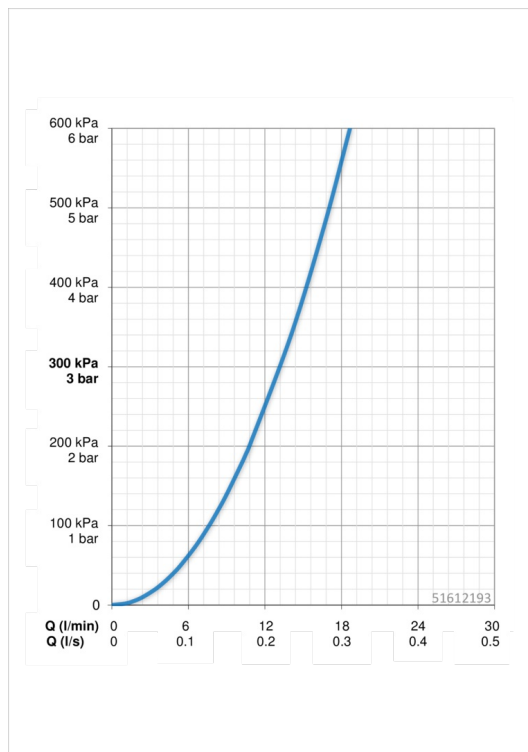

EAN: 4057304004957
static.hansa.com/51612193

- Kitchen
- Jednopáková
- Montáž na zeď/ nástěnný
- Chrom
- Otočné výtokové rameno
- CASCADE® aerátor

- Páka se symboly teplé a studené vody, Jedna ovládací páka / rukojeť
- Funkce pro nastavení maximální teploty a průtoku vody, Teplotní omezovač (lze nastavit dodatečně)
- $\varnothing$ 35 mm keramická kartuše pro ovládání teploty a průtoku vody
- Etážky
- Tělo baterie z mosazí DZR

Technical data

Flow properties

Flow-rate at 3 bar **13.2 l/min**

Technical properties

DN-size (nominal dimension) **DN15**
Hot water supply **max. +90°C**
Working pressure **0.5-10 bar**
Installation width **cc150 ± 15 mm**
Projection **234 mm**
Material **brass**

Regulations

EN standard **EN 817**