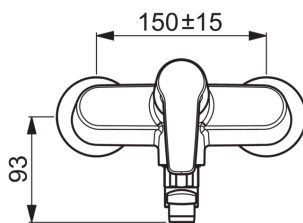

EAN: 4057304004957
static.hansa.com/51612193

- Kitchen
- Jednopáková
- Montáž na zeď/ nástěnný
- Chrom
- Otočné výtokové rameno
- CASCADE® aerátor

- Páka se symboly teplé a studené vody, Jedna ovládací páka / rukojeť
- Funkce pro nastavení maximální teploty a průtoku vody, Teplotní omezovač (lze nastavit dodatečně)
- \varnothing 35 mm keramická kartuše pro ovládání teploty a průtoku vody
- Etážky
- Tělo baterie z mosazí DZR

Technical data

Flow properties

Flow-rate at 3 bar **13.2 l/min**

Technical properties

DN-size (nominal dimension) **DN15**
 Hot water supply **max. +90°C**
 Working pressure **0.5-10 bar**
 Installation width **cc150 ± 15 mm**
 Projection **234 mm**
 Material **brass**

Regulations

EN standard **EN 817**

Spare parts

SP51612193

	Name	Code
1	Páka	59914417
2	Krytka, 33 x 3 mm	59912504
3	Temperature adjustment limiter	59912325
4	Upevňovací matice, M40x1, SW30	59913210
5	Kartuše, 3.5 Classic	59913075
N.I.	Výtokové rameno, L=150	59914470
N.I.	Výtokové rameno, L=200	59914471
N.I.	Aerator, M22x1	59914469
N.I.	Kluzné pouzdro (10 ks), 18/20.6	59914159
N.I.	Šroubení, G3/4-M22x1.5	59914570
N.I.	O-kroužek, 13.6x2.4	59914158
N.I.	Excentrický, G3/4 x G1/2	59904793
N.I.	Těsnící kroužek (10 ks)	59914160