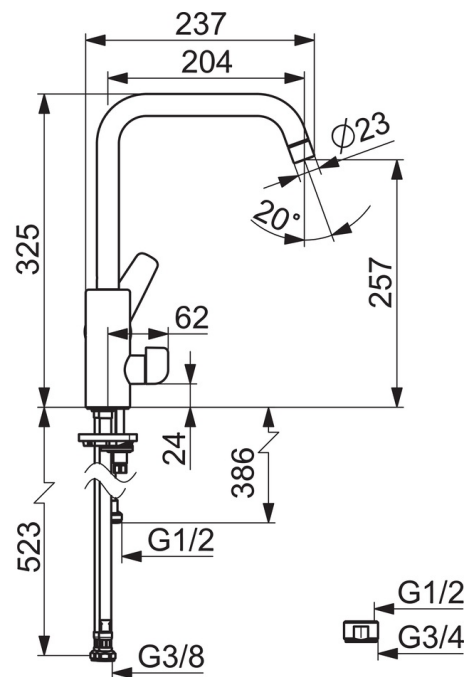

EAN: 4057304003783
static.hansa.com/51602293

- Kitchen
- S bočním ovládním, Dishwasher valve
- Stojánková
- Chrom
- Otočné výtokové rameno, Možnost omezení rozsahu otáčení
- PCA® aerátor s konstatním průtokovým množstvím nezávislým na změnách tlaku, CASCADE® aerátor
- Mechanický uzavírací ventil pro myčku nebo pračku
- Páka se symboly teplé a studené vody, Jedna ovládací páka / rukojeť
- Funkce pro nastavení maximální teploty a průtoku vody, Teplotní omezovač (lze nastavit dodatečně)
- ø 35 mm keramická kartuše pro ovládní teploty a průtoku vody
- Flexibilní připojovací hadice
- Tělo baterie z mosazy DZR, Montážní systém Rapid

Technical data

Flow properties

Flow-rate at 3 bar **12.0 l/min**

Technical properties

DN-size (nominal dimension) **DN15**
 Hot water supply **max. +80°C**
 Working pressure **0.5-10 bar**
 Connection size **G3/8**
 Projection **203 mm**
 Material **brass**

Regulations

EN standard **EN 817**

Spare parts

SP51602293

Name	Code
01 Vysoký výtokové rameno	59914435
02 Aerátor, STD M22x1 CC A	59914436
03 Omezovač, 120°	59914429
03 Omezovač, 60°/0°	59914264
04 Těsnění výtokového ramene	59914431
05 Kartuše, 3.5 Classic	59913075
06 Upevňovací matice, M40x1, SW30	59913210
07 Temperature adjustment limiter	59912325
08 Krytka, 33 x 3 mm	59912504
09 Páka	59914430
10 Vršek, G1/2	59914433
11 Rukojeť ventilu pro pračku	59914715
12 Upevňovací šroub, M8x1, L=140	59912474
13 Upevňovací set	59910749
14 Upevňovací destička	59910008