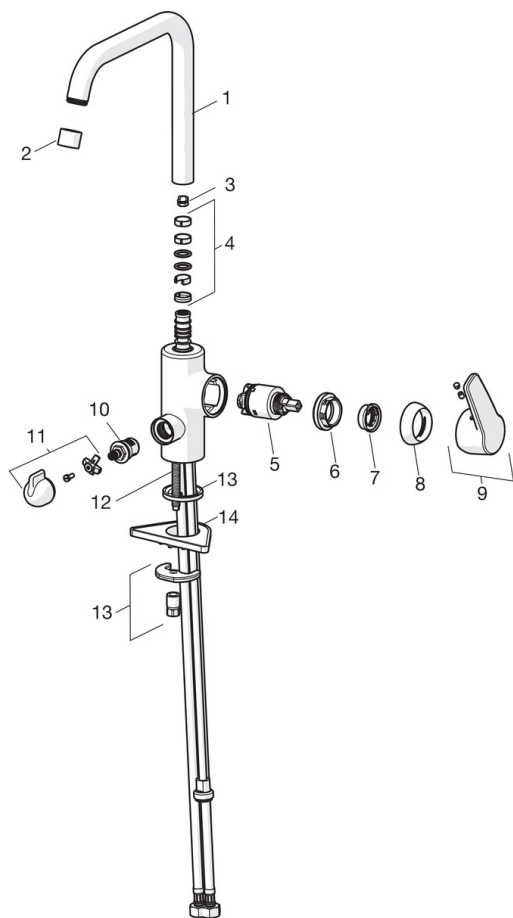

EAN: 4057304003783
static.hansa.com/51602293

- Kitchen
- S bočním ovládním, Dishwasher valve
- Stojánková
- Chrom
- Otočné výtokové rameno, Možnost omezení rozsahu otáčení
- PCA® aerátor s konstatním průtokovým množstvím nezávislým na změnách tlaku, CASCADE® aerátor
- Mechanický uzavírací ventil pro myčku nebo pračku
- Páka se symboly teplé a studené vody, Jedna ovládací páka / rukojeť
- Funkce pro nastavení maximální teploty a průtoku vody, Teplotní omezovač (lze nastavit dodatečně)
- ø 35 mm keramická kartuše pro ovládní teploty a průtoku vody
- Flexibilní připojovací hadice
- Tělo baterie z mosazy DZR, Montážní systém Rapid

Technical data

Flow properties

Flow-rate at 3 bar **12.0 l/min**

Technical properties

DN-size (nominal dimension) **DN15**
 Hot water supply **max. +80°C**
 Working pressure **0.5-10 bar**
 Connection size **G3/8**
 Projection **203 mm**
 Material **brass**

Regulations

EN standard **EN 817**

Spare parts

SP51602293

Name	Code
01 Vysoký výtokové rameno	59914435
02 Aerátor, STD M22x1 CC A	59914436
03 Omezovač, 120°	59914429
03 Omezovač, 60°/0°	59914264
04 Těsnění výtokového ramene	59914431
05 Kartuše, 3.5 Classic	59913075
06 Upevňovací matice, M40x1, SW30	59913210
07 Temperature adjustment limiter	59912325
08 Krytka, 33 x 3 mm	59912504
09 Páka	59914430
10 Vršek, G1/2	59914433
11 Rukojeť ventilu pro pračku	59914715
12 Upevňovací šroub, M8x1, L=140	59912474
13 Upevňovací set	59910749
14 Upevňovací destička	59910008