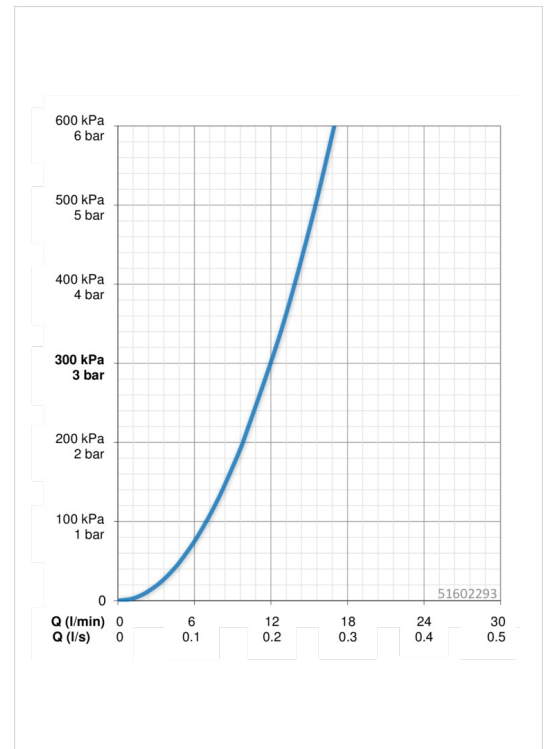

Technical data

Flow properties

Flow-rate at 3 bar **12.0 l/min**

Technical properties

DN-size (nominal dimension) **DN15**
 Hot water supply **max. +80°C**
 Working pressure **0.5-10 bar**
 Connection size **G3/8**
 Projection **203 mm**
 Material **brass**

Regulations

EN standard **EN 817**

Spare parts

SP51602293

Name	Code
01 Vysoký výtokové rameno	59914435
02 Aerátor, STD M22x1 CC A	59914436
03 Omezovač, 120°	59914429
03 Omezovač, 60°/0°	59914264
04 Těsnění výtokového ramene	59914431
05 Kartuše, 3.5 Classic	59913075
06 Upevňovací matice, M40x1, SW30	59913210
07 Temperature adjustment limiter	59912325
08 Krytka, 33 x 3 mm	59912504
09 Páka	59914430
10 Vršek, G1/2	59914433
11 Rukojeť ventilu pro pračku	59914715
12 Upevňovací šroub, M8x1, L=140	59912474
13 Upevňovací set	59910749
14 Upevňovací destička	59910008