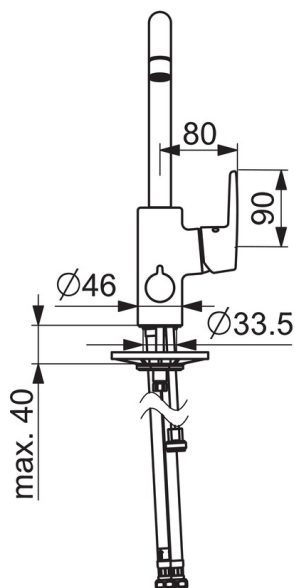

EAN: 4057304003783
static.hansa.com/51602293

- Kitchen
- S bočním ovládním, Dishwasher valve
- Stojánková
- Chrom
- Otočné výtokové rameno, Možnost omezení rozsahu otáčení
- PCA® aerátor s konstatním průtokovým množstvím nezávislým na změnách tlaku, CASCADE® aerátor
- Mechanický uzavírací ventil pro myčku nebo pračku
- Páka se symboly teplé a studené vody, Jedna ovládací páka / rukojeť
- Funkce pro nastavení maximální teploty a průtoku vody, Teplotní omezovač (lze nastavit dodatečně)
- ø 35 mm keramická kartuše pro ovládní teploty a průtoku vody
- Flexibilní připojovací hadice
- Tělo baterie z mosazy DZR, Montážní systém Rapid

Technical data

Flow properties

Flow-rate at 3 bar **12.0 l/min**

Technical properties

DN-size (nominal dimension) **DN15**
 Hot water supply **max. +80°C**
 Working pressure **0.5-10 bar**
 Connection size **G3/8**
 Projection **203 mm**
 Material **brass**

Regulations

EN standard **EN 817**

Spare parts

SP51602293

Name	Code
01 Vysoký výtokové rameno	59914435
02 Aerátor, STD M22x1 CC A	59914436
03 Omezovač, 120°	59914429
03 Omezovač, 60°/0°	59914264
04 Těsnění výtokového ramene	59914431
05 Kartuše, 3.5 Classic	59913075
06 Upevňovací matice, M40x1, SW30	59913210
07 Temperature adjustment limiter	59912325
08 Krytka, 33 x 3 mm	59912504
09 Páka	59914430
10 Vršek, G1/2	59914433
11 Rukojeť ventilu pro pračku	59914715
12 Upevňovací šroub, M8x1, L=140	59912474
13 Upevňovací set	59910749
14 Upevňovací destička	59910008