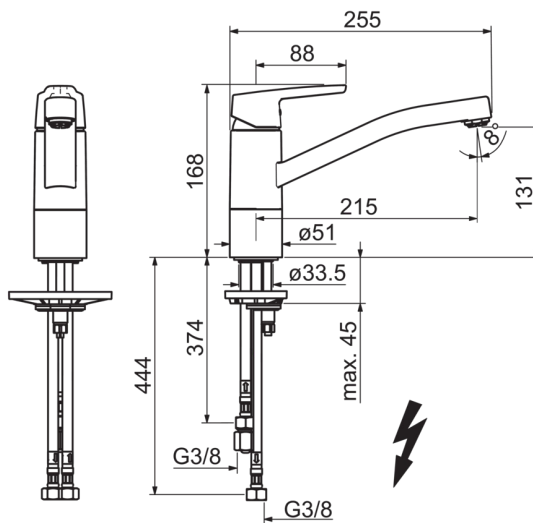

Spare parts

SP51591193

Name	Code
01 Páka	59914417
02 Krytka, 33 x 3 mm	59912504
03 Temperature adjustment limiter	59912325
04 Upevňovací matice, M37x1, AF30	59912111
05 Kartuše, 3.5 Classic	59913075
06 Výtokové rameno	59914432
07 Aerátor, M24x1, Low pressure	59902692
08 Těsnící sada	59913968
09 Omezovač	59914437
10 Distanční podložka	59913973
11 Upevňovací šroub, M8x1, L=140	59912474
12 Upevňovací set	59910749
13 Upevňovací destička	59910008