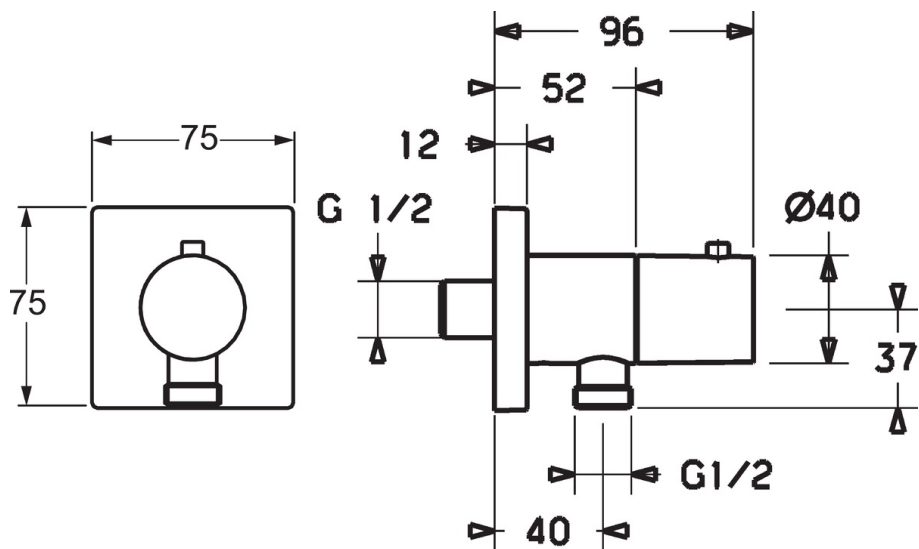

EAN: 4015474188907
static.hansa.com/51570172

- Accessories
- Montáž na zeď/ nástěnný
- Chrom
- Koleno pro nástěnné připojení
- Zpětný ventil (zpětné ventily), Uzavírací vršek s keramickými destičkami
- Squarewallrosette
- zabezpečeno proti zpětnému toku při použití v domácnosti (podle DIN EN 1717)

Technical data

Technical properties

DN-size (nominal dimension)	DN15
Hot water supply	max. +90°C
Working pressure	0.5-10 bar
Connection size	G1/2

Spare parts

SP51570172

	Name	Code
1.1	Šroub, M5x8, SW2,5	59904755
1.2	O-kroužek, d 27x2	59901532
2	Zpětný ventil	59905714
3	Závit bradavky	59913658
4	Vršek, G1/2	59913491
4.1	Adaptér Bílý	59910235
4.2	Upevňovací matice, d35,5 x M24 x 1	59912023
5	Ovládací páka	59913349
6	Přistoupení	59906277
6.1	O-kroužek, d 11 x d 1,5	59911253
N.I.	Upevňovací část	59913599
N.I.	Krycí díl, 75x75 mm	59913326