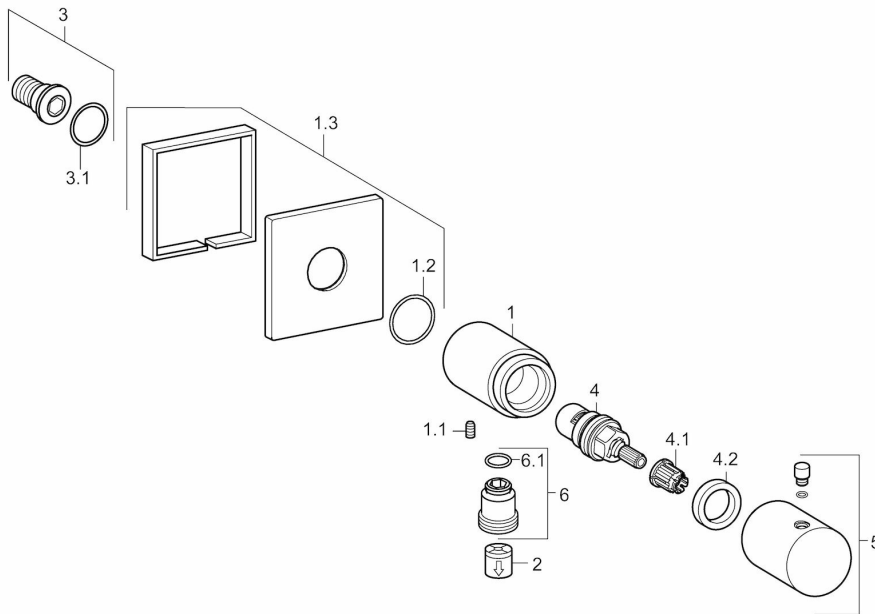

EAN: 4015474188907
static.hansa.com/51570172

- Accessories
- Montáž na zeď/ nástěnný
- Chrom
- Koleno pro nástěnné připojení
- Zpětný ventil (zpětné ventily), Uzavírací vršek s keramickými destičkami
- Squarewallrosette
- zabezpečeno proti zpětnému toku při použití v domácnosti (podle DIN EN 1717)

Technical data

Technical properties

DN-size (nominal dimension)	DN15
Hot water supply	max. +90°C
Working pressure	0.5-10 bar
Connection size	G1/2

Spare parts

SP51570172

	Name	Code
1.1	Šroub, M5x8, SW2,5	59904755
1.2	O-kroužek, d 27x2	59901532
2	Zpětný ventil	59905714
3	Závit bradavky	59913658
4	Vršek, G1/2	59913491
4.1	Adaptér Bílý	59910235
4.2	Upevňovací matice, d35,5 x M24 x 1	59912023
5	Ovládací páka	59913349
6	Přistoupení	59906277
6.1	O-kroužek, d 11 x d 1,5	59911253
N.I.	Upevňovací část	59913599
N.I.	Krycí díl, 75x75 mm	59913326