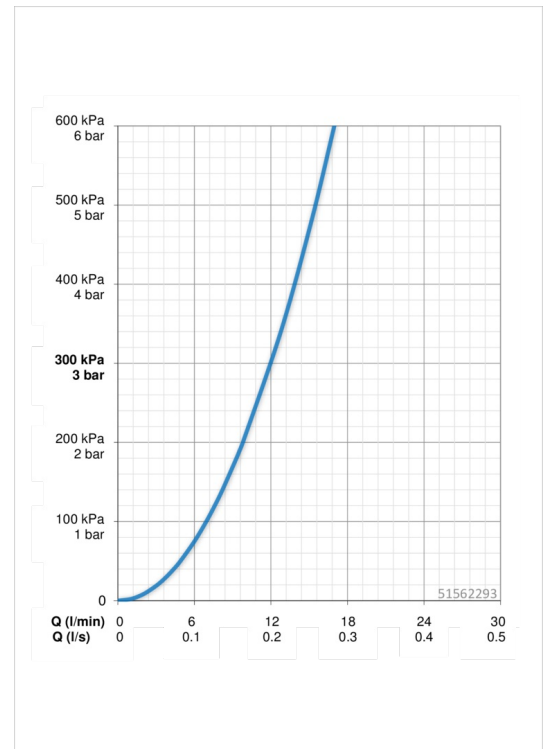

EAN: 4057304002991
static.hansa.com/51562293

- Kitchen
- S bočním ovládním
- Stojánková
- Chrom
- Otočné výtokové rameno, Možnost omezení rozsahu otáčení
- CASCADE® aerátor
- Páka se symboly teplé a studené vody, Jedna ovládací páka / rukojeť
- Funkce pro nastavení maximální teploty a průtoku vody, Teplotní omezovač (lze nastavit dodatečně)
- ø 35 mm keramická kartuše pro ovládání teploty a průtoku vody
- Flexibilní připojovací hadice
- Tělo baterie z mosazy DZR, Montážní systém Rapid

Technical data

Flow properties

Flow-rate at 3 bar **12.0 l/min**

Technical properties

DN-size (nominal dimension) **DN15**
 Hot water supply **max. +80°C**
 Working pressure **0.5-10 bar**
 Connection size **G3/8**
 Projection **203 mm**
 Material **brass**

Regulations

EN standard **EN 817**

Spare parts

SP51562293

Name	Code
01 Vysoký výtokové rameno	59914435
02 Aerátor, STD M22x1 CC A	59914436
03 Omezovač, 120°	59914429
03 Omezovač, 60° / 0°	59914264
04 Těsnění výtokového ramene	59914431
05 Kartuše, 3.5 Classic	59913075
06 Upevňovací matice, M40x1, SW30	59913210
07 Temperature adjustment limiter	59912325
08 Krytka, 33 x 3 mm	59912504
09 Páka	59914430
10 Upevňovací šroub, M8x1, L=140	59912474
11 Upevňovací set	59910749
12 Upevňovací destička	59910008