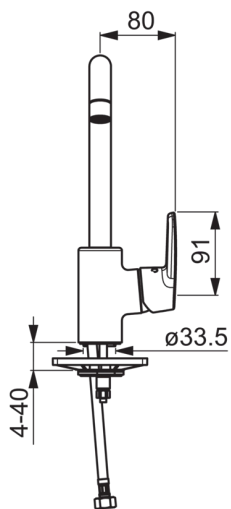

EAN: 4057304002991
static.hansa.com/51562293

- Kitchen
- S bočním ovládním
- Stojánková
- Chrom
- Otočné výtokové rameno, Možnost omezení rozsahu otáčení
- CASCADE® aerátor
- Páka se symboly teplé a studené vody, Jedna ovládací páka / rukojeť
- Funkce pro nastavení maximální teploty a průtoku vody, Teplotní omezovač (lze nastavit dodatečně)
- ø 35 mm keramická kartuše pro ovládání teploty a průtoku vody
- Flexibilní připojovací hadice
- Tělo baterie z mosazy DZR, Montážní systém Rapid

Technical data

Flow properties

Flow-rate at 3 bar **12.0 l/min**

Technical properties

DN-size (nominal dimension) **DN15**
 Hot water supply **max. +80°C**
 Working pressure **0.5-10 bar**
 Connection size **G3/8**
 Projection **203 mm**
 Material **brass**

Regulations

EN standard **EN 817**

Spare parts

SP51562293

Name	Code
01 Vysoký výtokové rameno	59914435
02 Aerátor, STD M22x1 CC A	59914436
03 Omezovač, 120°	59914429
03 Omezovač, 60° / 0°	59914264
04 Těsnění výtokového ramene	59914431
05 Kartuše, 3.5 Classic	59913075
06 Upevňovací matice, M40x1, SW30	59913210
07 Temperature adjustment limiter	59912325
08 Krytka, 33 x 3 mm	59912504
09 Páka	59914430
10 Upevňovací šroub, M8x1, L=140	59912474
11 Upevňovací set	59910749
12 Upevňovací destička	59910008