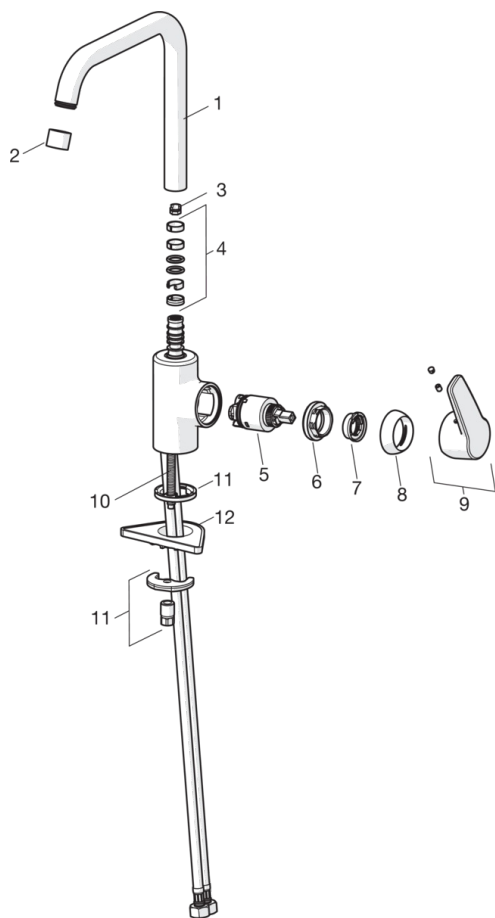

EAN: 4057304002991
static.hansa.com/51562293

- Kitchen
- S bočním ovládním
- Stojánková
- Chrom
- Otočné výtokové rameno, Možnost omezení rozsahu otáčení
- CASCADE® aerátor
- Páka se symboly teplé a studené vody, Jedna ovládací páka / rukojeť
- Funkce pro nastavení maximální teploty a průtoku vody, Teplotní omezovač (lze nastavit dodatečně)
- ø 35 mm keramická kartuše pro ovládání teploty a průtoku vody
- Flexibilní připojovací hadice
- Tělo baterie z mosazy DZR, Montážní systém Rapid

Technical data

Flow properties

Flow-rate at 3 bar **12.0 l/min**

Technical properties

DN-size (nominal dimension) **DN15**
 Hot water supply **max. +80°C**
 Working pressure **0.5-10 bar**
 Connection size **G3/8**
 Projection **203 mm**
 Material **brass**

Regulations

EN standard **EN 817**

Spare parts

SP51562293

Name	Code
01 Vysoký výtokové rameno	59914435
02 Aerátor, STD M22x1 CC A	59914436
03 Omezovač, 120°	59914429
03 Omezovač, 60° / 0°	59914264
04 Těsnění výtokového ramene	59914431
05 Kartuše, 3.5 Classic	59913075
06 Upevňovací matice, M40x1, SW30	59913210
07 Temperature adjustment limiter	59912325
08 Krytka, 33 x 3 mm	59912504
09 Páka	59914430
10 Upevňovací šroub, M8x1, L=140	59912474
11 Upevňovací set	59910749
12 Upevňovací destička	59910008