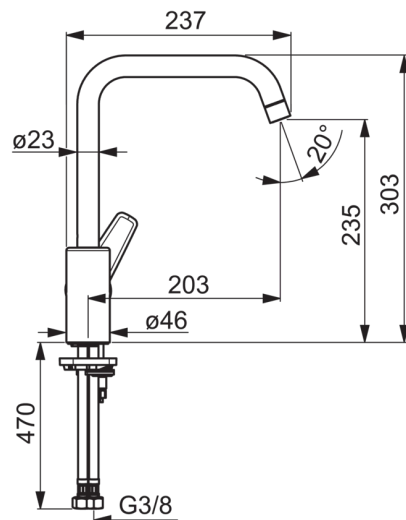

EAN: 4057304002991
static.hansa.com/51562293

- Kitchen
- S bočním ovládním
- Stojánková
- Chrom
- Otočné výtokové rameno, Možnost omezení rozsahu otáčení
- CASCADE® aerátor
- Páka se symboly teplé a studené vody, Jedna ovládací páka / rukojeť
- Funkce pro nastavení maximální teploty a průtoku vody, Teplotní omezovač (lze nastavit dodatečně)
- ø 35 mm keramická kartuše pro ovládání teploty a průtoku vody
- Flexibilní připojovací hadice
- Tělo baterie z mosazy DZR, Montážní systém Rapid

Technical data

Flow properties

Flow-rate at 3 bar **12.0 l/min**

Technical properties

DN-size (nominal dimension) **DN15**
 Hot water supply **max. +80°C**
 Working pressure **0.5-10 bar**
 Connection size **G3/8**
 Projection **203 mm**
 Material **brass**

Regulations

EN standard **EN 817**

Spare parts

SP51562293

Name	Code
01 Vysoký výtokové rameno	59914435
02 Aerátor, STD M22x1 CC A	59914436
03 Omezovač, 120°	59914429
03 Omezovač, 60° / 0°	59914264
04 Těsnění výtokového ramene	59914431
05 Kartuše, 3.5 Classic	59913075
06 Upevňovací matice, M40x1, SW30	59913210
07 Temperature adjustment limiter	59912325
08 Krytka, 33 x 3 mm	59912504
09 Páka	59914430
10 Upevňovací šroub, M8x1, L=140	59912474
11 Upevňovací set	59910749
12 Upevňovací destička	59910008