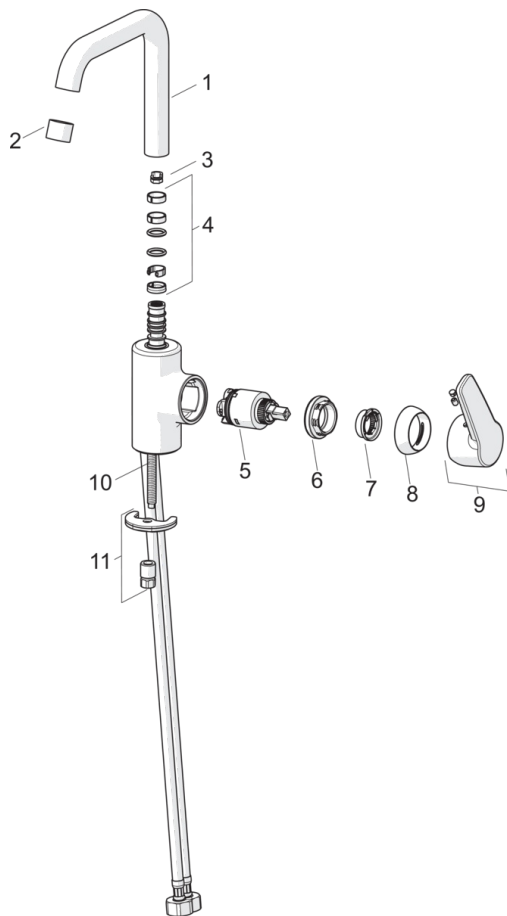

EAN: 4057304002960  
[static.hansa.com/51542293](http://static.hansa.com/51542293)

- Washbasin
- S bočním ovládáním
- Stojánková
- Chrom
- Otočné výtokové rameno, Možnost omezení rozsahu otáčení
- PCA® aerátor s konstatním průtokovým množstvím nezávislým na změnách tlaku
- Páka se symboly teplé a studené vody, Jedna ovládací páka / rukojeť
- Funkce pro nastavení maximální teploty a průtoku vody, Teplotní omezovač (lze nastavit dodatečně)
- ø 35 mm keramická kartuše pro ovládání teploty a průtoku vody
- Flexibilní připojovací hadice
- Tělo baterie z mosazy DZR, Montážní systém Rapid
- WithoutPopUpWaste, WithoutDrawRodOpening

### Technical properties

DN-size (nominal dimension) **DN15**  
 Hot water supply **max. +80°C**  
 Working pressure **0.5-10 bar**  
 Connection size **G3/8**  
 Projection **152 mm**  
 Material **brass**

## Spare parts

### SP51542293

Name	Code
01 Výtokové rameno	59914427
02 Aerator, 6 l/min	59914428
03 Omezovač, 60°/0°	59914264
03 Omezovač, 120°	59914429
04 Těsnění výtokového ramene	59914431
05 Kartuše, 3.5 Classic	59913075
06 Upevňovací matice, M40x1, SW30	59913210
07 Temperature adjustment limiter	59912325
08 Krytka, 33 x 3 mm	59912504
09 Páka	59914430
10 Upevňovací šroub, M8x1, L=140	59912474
11 Upevňovací set	59910749
N.I. Vypouštěcí ventil, (2019-)	59914764