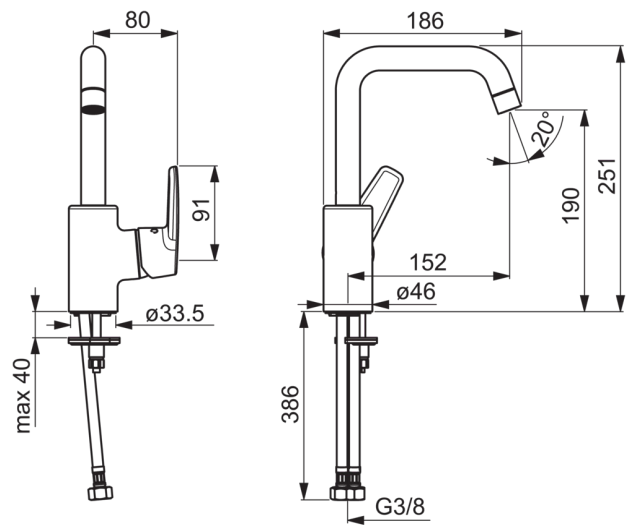

Spare parts

SP51542293

Name	Code
01 Výtokové rameno	59914427
02 Aerator, 6 l/min	59914428
03 Omezovač, 60°/0°	59914264
03 Omezovač, 120°	59914429
04 Těsnění výtokového ramene	59914431
05 Kartuše, 3.5 Classic	59913075
06 Upevňovací matice, M40x1, SW30	59913210
07 Temperature adjustment limiter	59912325
08 Krytka, 33 x 3 mm	59912504
09 Páka	59914430
10 Upevňovací šroub, M8x1, L=140	59912474
11 Upevňovací set	59910749
N.I. Vypouštěcí ventil, (2019-)	59914764