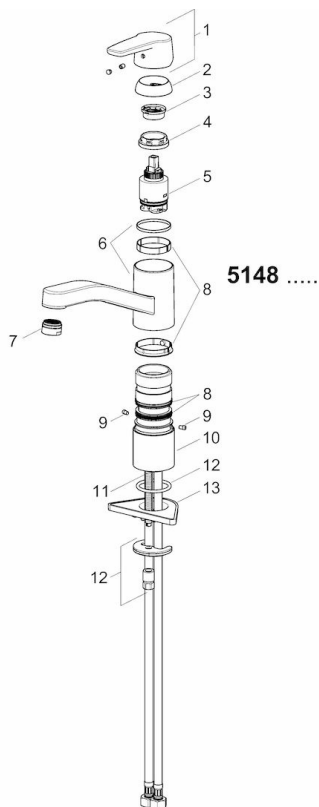

EAN: 4057304002885
static.hansa.com/5148229300676

- Kitchen
- Jednopáková
- Stojánková
- Chrom
- Otočné výtokové rameno, Možnost omezení rozsahu otáčení
- CASCADE® aerátor
- Páka se symboly teplé a studené vody, Jedna ovládací páka / rukojeť
- Funkce pro nastavení maximální teploty a průtoku vody, Úspora energie - studená voda ve střední poloze, Teplotní omezovač (lze nastavit dodatečně)
- ø 35 mm keramická kartuše pro ovládání teploty a průtoku vody
- Flexibilní připojovací hadice
- Tělo baterie z mosazy DZR, Montážní systém Rapid
- according to NF077, C3 classified

Technical data

Flow properties

Eco-flow at 3 bar	4.8 l/min
Flow-rate at 3 bar	12.0 l/min

Technical properties

DN-size (nominal dimension)	DN15
Hot water supply	max. +80°C
Working pressure	0.5-10 bar
Connection size	G3/8
Projection	216 mm
Material	brass

Regulations

EN standard	EN 817
-------------	---------------

Spare parts

SP5148229300676

	Name	Code
01	Páka	59914525
04	Upevňovací matice, M37x1, AF30	59912111
05	Kartuše, 3.5 Cold Start	59913953
06	Výtokové rameno	59914432
07	Aerator, M24x1	59914484
08	Těsnící sada	59913968
09	Omezovač	59914437
10	Distanční podložka	59913973
11	Upevňovací šroub, M8x1, L=140	59912474
12	Upevňovací set	59910749
13	Upevňovací destička	59910008
N.I.	Flexibilní hadička, L=500, M8x1-G3/8 LH	59914467