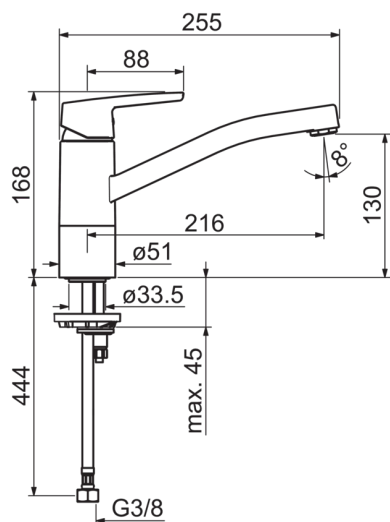

EAN: 4057304002885
static.hansa.com/5148229300676

- Kitchen
- Jednopáková
- Stojánková
- Chrom
- Otočné výtokové rameno, Možnost omezení rozsahu otáčení
- CASCADE® aerátor
- Páka se symboly teplé a studené vody, Jedna ovládací páka / rukojeť
- Funkce pro nastavení maximální teploty a průtoku vody, Úspora energie - studená voda ve střední poloze, Teplotní omezovač (lze nastavit dodatečně)
- ø 35 mm keramická kartuše pro ovládání teploty a průtoku vody
- Flexibilní připojovací hadice
- Tělo baterie z mosazy DZR, Montážní systém Rapid
- according to NF077, C3 classified

Technical data

Flow properties

Eco-flow at 3 bar	4.8 l/min
Flow-rate at 3 bar	12.0 l/min

Technical properties

DN-size (nominal dimension)	DN15
Hot water supply	max. +80°C
Working pressure	0.5-10 bar
Connection size	G3/8
Projection	216 mm
Material	brass

Regulations

EN standard	EN 817
-------------	---------------

Spare parts

SP5148229300676

	Name	Code
01	Páka	59914525
04	Upevňovací matice, M37x1, AF30	59912111
05	Kartuše, 3.5 Cold Start	59913953
06	Výtokové rameno	59914432
07	Aerator, M24x1	59914484
08	Těsnící sada	59913968
09	Omezovač	59914437
10	Distanční podložka	59913973
11	Upevňovací šroub, M8x1, L=140	59912474
12	Upevňovací set	59910749
13	Upevňovací destička	59910008
N.I.	Flexibilní hadička, L=500, M8x1-G3/8 LH	59914467