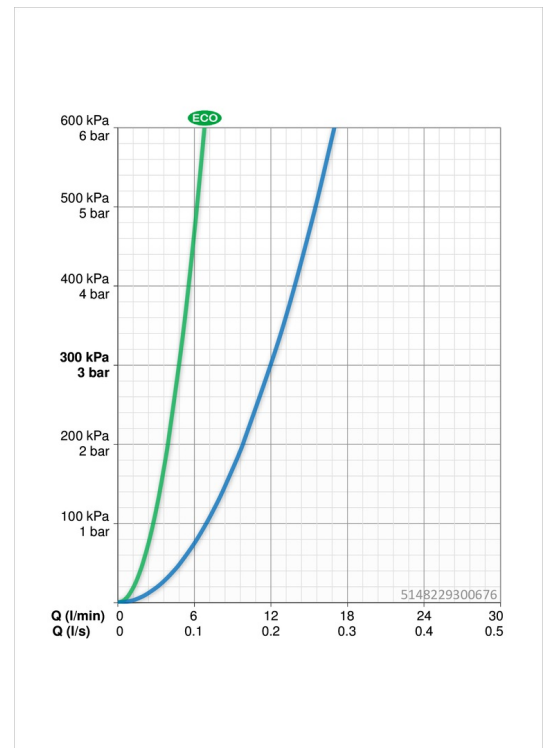

EAN: 4057304002885
static.hansa.com/5148229300676

- Kitchen
- Jednopáková
- Stojánková
- Chrom
- Otočné výtokové rameno, Možnost omezení rozsahu otáčení
- CASCADE® aerátor
- Páka se symboly teplé a studené vody, Jedna ovládací páka / rukojeť
- Funkce pro nastavení maximální teploty a průtoku vody, Úspora energie - studená voda ve střední poloze, Teplotní omezovač (lze nastavit dodatečně)
- ø 35 mm keramická kartuše pro ovládání teploty a průtoku vody
- Flexibilní připojovací hadice
- Tělo baterie z mosazy DZR, Montážní systém Rapid
- according to NF077, C3 classified

Technical data

Flow properties

Eco-flow at 3 bar	4.8 l/min
Flow-rate at 3 bar	12.0 l/min

Technical properties

DN-size (nominal dimension)	DN15
Hot water supply	max. +80°C
Working pressure	0.5-10 bar
Connection size	G3/8
Projection	216 mm
Material	brass

Regulations

EN standard	EN 817