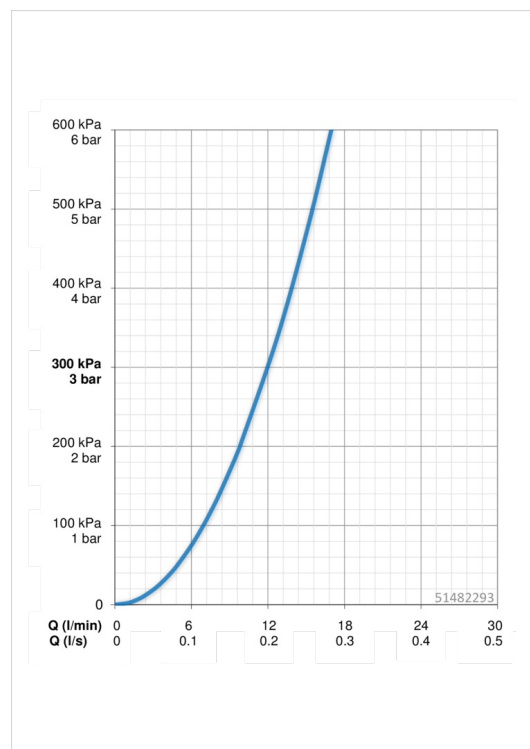

EAN: 4057304002854
static.hansa.com/51482293

- Kitchen
- Jednopáková
- Stojánková
- Chrom
- Otočné výtokové rameno, Možnost omezení rozsahu otáčení
- CASCADE® aerátor
- Páka se symboly teplé a studené vody, Jedna ovládací páka / rukojeť
- Funkce pro nastavení maximální teploty a průtoku vody, Teplotní omezovač (lze nastavit dodatečně)
- ø 35 mm keramická kartuše pro ovládání teploty a průtoku vody
- Flexibilní připojovací hadice
- Tělo baterie z mosazы DZR, Montážní systém Rapid

Technical data

Flow properties

Flow-rate at 3 bar **12.0 l/min**

Technical properties

DN-size (nominal dimension) **DN15**
Hot water supply **max. +80°C**
Working pressure **0.5-10 bar**
Connection size **G3/8**
Projection **216 mm**
Material **brass**

Regulations

EN standard **EN 817**
Noise class **I(ISO3822)**

Approvals and Declarations

KIWA **K6116/08**