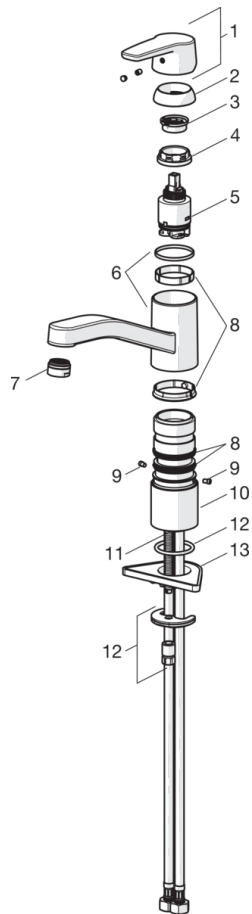

EAN: 4057304002854
static.hansa.com/51482293

- Kitchen
- Jednopáková
- Stojánková
- Chrom
- Otočné výtokové rameno, Možnost omezení rozsahu otáčení
- CASCADE® aerátor
- Páka se symboly teplé a studené vody, Jedna ovládací páka / rukojeť
- Funkce pro nastavení maximální teploty a průtoku vody, Teplotní omezovač (lze nastavit dodatečně)
- ø 35 mm keramická kartuše pro ovládání teploty a průtoku vody
- Flexibilní připojovací hadice
- Tělo baterie z mosazы DZR, Montážní systém Rapid

Technical data

Flow properties

Flow-rate at 3 bar **12.0 l/min**

Technical properties

DN-size (nominal dimension) **DN15**
 Hot water supply **max. +80°C**
 Working pressure **0.5-10 bar**
 Connection size **G3/8**
 Projection **216 mm**
 Material **brass**

Regulations

EN standard **EN 817**
 Noise class **I(ISO3822)**

Approvals and Declarations

KIWA **K6116/08**

Spare parts

SP51482293

Name	Code
01 Páka	59914417
02 Krytka, 33 x 3 mm	59912504
03 Temperature adjustment limiter	59912325
04 Upevňovací matice, M37x1, AF30	59912111
05 Kartuše, 3.5 Classic	59913075
06 Výtokové rameno	59914432
07 Aerátor, M24 x 1 STD HC A	59902366
08 Těsnící sada	59913968
09 Omezovač	59914437
10 Distanční podložka	59913973
11 Upevňovací šroub, M8x1, L=140	59912474
12 Upevňovací set	59910749
13 Upevňovací destička	59910008