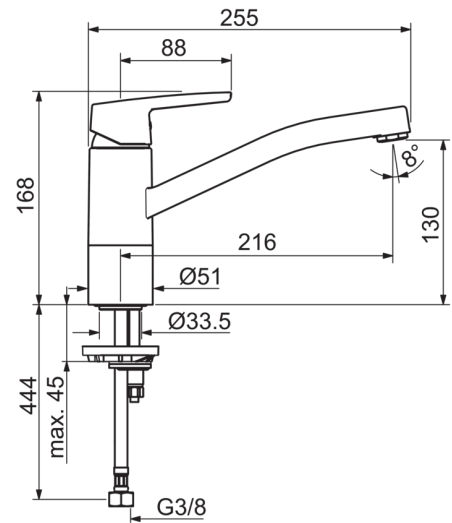

EAN: 4057304002854
static.hansa.com/51482293

- Kitchen
- Jednopáková
- Stojánková
- Chrom
- Otočné výtokové rameno, Možnost omezení rozsahu otáčení
- CASCADE® aerátor
- Páka se symboly teplé a studené vody, Jedna ovládací páka / rukojeť
- Funkce pro nastavení maximální teploty a průtoku vody, Teplotní omezovač (lze nastavit dodatečně)
- ø 35 mm keramická kartuše pro ovládání teploty a průtoku vody
- Flexibilní připojovací hadice
- Tělo baterie z mosazы DZR, Montážní systém Rapid

Technical data

Flow properties

Flow-rate at 3 bar **12.0 l/min**

Technical properties

DN-size (nominal dimension) **DN15**
 Hot water supply **max. +80°C**
 Working pressure **0.5-10 bar**
 Connection size **G3/8**
 Projection **216 mm**
 Material **brass**

Regulations

EN standard **EN 817**
 Noise class **I(ISO3822)**

Approvals and Declarations

KIWA **K6116/08**

Spare parts

SP51482293

Name	Code
01 Páka	59914417
02 Krytka, 33 x 3 mm	59912504
03 Temperature adjustment limiter	59912325
04 Upevňovací matice, M37x1, AF30	59912111
05 Kartuše, 3.5 Classic	59913075
06 Výtokové rameno	59914432
07 Aerátor, M24 x 1 STD HC A	59902366
08 Těsnící sada	59913968
09 Omezovač	59914437
10 Distanční podložka	59913973
11 Upevňovací šroub, M8x1, L=140	59912474
12 Upevňovací set	59910749
13 Upevňovací destička	59910008