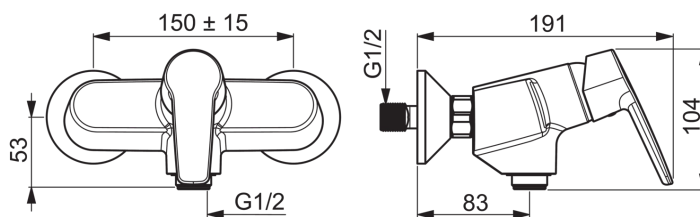

EAN: 4057304002922
static.hansa.com/514501930067

- Shower
- Jednopáková
- Montáž na zeď/ nástěnný
- Chrom
- Páka se symboly teplé a studené vody, Jedna ovládací páka / rukojeť
- Funkce pro nastavení maximální teploty a průtoku vody, Teplotní omezovač (lze nastavit dodatečně), THERMO COOL. Vyšší bezpečnost díky minimálnímu zahřívání těla armatury
- $\varnothing$ 35 mm keramická eco kartuše pro ovládání teploty a průtoku vody
- Etážky

Technical data

Flow properties

Flow-rate at 3 bar **16.8 l/min**

Technical properties

DN-size (nominal dimension) **DN15**
Hot water supply **max. +90°C**
Working pressure **0.5-10 bar**
Installation width **cc150 mm**

Regulations

EN standard **EN 817**