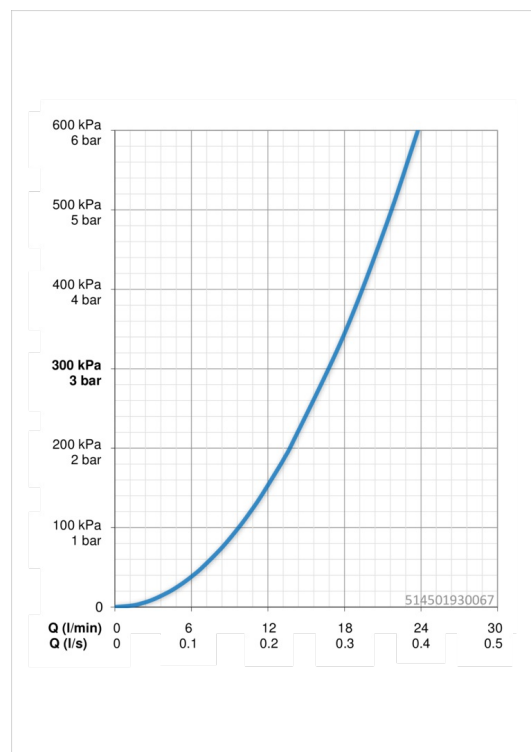

EAN: 4057304002922
static.hansa.com/514501930067

- Shower
- Jednopáková
- Montáž na zeď/ nástěnný
- Chrom
- Páka se symboly teplé a studené vody, Jedna ovládací páka / rukojeť
- Funkce pro nastavení maximální teploty a průtoku vody, Teplotní omezovač (lze nastavit dodatečně), THERMO COOL. Vyšší bezpečnost díky minimálnímu zahřívání těla armatury
- $\varnothing$ 35 mm keramická eco kartuše pro ovládání teploty a průtoku vody
- Etážky

Technical data

Flow properties

Flow-rate at 3 bar **16.8 l/min**

Technical properties

DN-size (nominal dimension) **DN15**
Hot water supply **max. +90°C**
Working pressure **0.5-10 bar**
Installation width **cc150 mm**

Regulations

EN standard **EN 817**