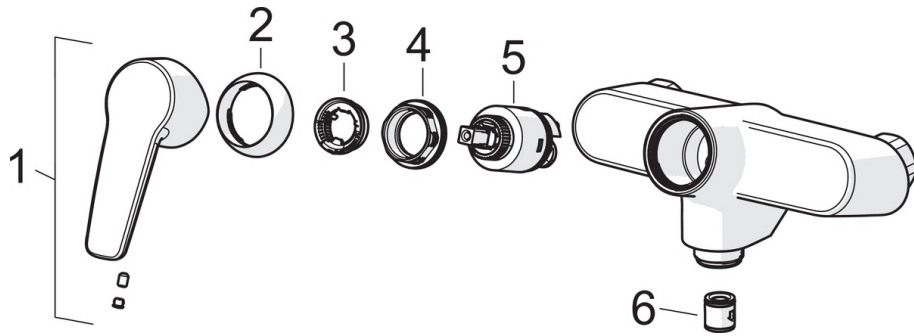

Spare parts

SP51450193

	Name	Code
01	Páka	59914417
02	Krytka, 33 x 3 mm	59912504
03	Temperature adjustment limiter	59912325
04	Upevňovací matice, M40x1, SW30	59913210
05	Kartuše, 3.5 Classic	59913075
06	Zpětný ventil	59905714