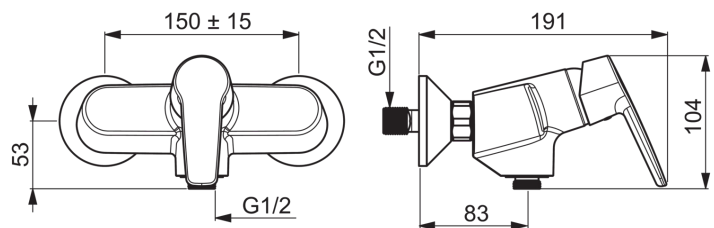

EAN: 4057304002915
static.hansa.com/51450193

- Shower
- Jednopáková
- Montáž na zeď/ nástěnný
- Chrom
- Páka se symboly teplé a studené vody, Jedna ovládací páka / rukojeť
- THERMO COOL. Vyšší bezpečnost díky minimálnímu zahřívání těla armatury, Funkce pro nastavení maximální teploty a průtoku vody, Teplotní omezovač (lze nastavit dodatečně)
- Zpětný ventil (zpětné ventily), $\varnothing$ 35 mm keramická kartuše pro ovládání teploty a průtoku vody
- Etážky
- Tělo baterie z mosazy DZR

Technical data

Flow properties

Flow-rate at 3 bar **16.8 l/min**

Technical properties

DN-size (nominal dimension) **DN15**
Hot water supply **max. +80°C**
Working pressure **0.5-10 bar**
Installation width **CC150 ± 15 mm**

Regulations

EN standard **EN 817**
Noise class **I(ISO 3822)**

Approvals and Declarations

KIWA **K6116/08**