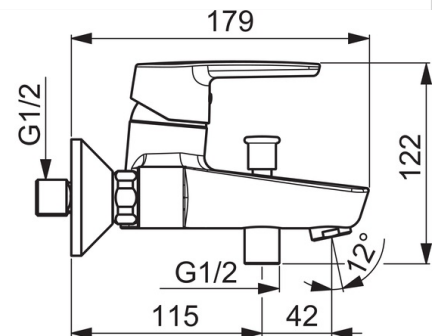

EAN: 4057304002946
static.hansa.com/514421930067

- Bath tub
- Jednopáková
- Montáž na zeď/ nástěnný
- Chrom
- CASCADE® aerátor
- Páka se symboly teplé a studené vody, Jedna ovládací páka / rukojeť
- Tažný přepínač
- Funkce pro nastavení maximální teploty a průtoku vody, Úspora energie - studená voda ve střední poloze
- Zpětný ventil (zpětné ventily), \varnothing 35 mm keramická eco kartuše pro ovládání teploty a průtoku vody
- Etážky
- Tělo baterie z mosazí DZR

Technical data

Flow properties

Flow-rate at 3 bar **20.4 / 19.2 l/min**

Technical properties

DN-size (nominal dimension) **DN15**
 Hot water supply **max. +80°C**
 Working pressure **0.5-10 bar**
 Connection size **G1/2**
 Installation width **CC150 ± 15 mm**
 Projection **157 mm**
 Material **brass**

Regulations

EN standard **EN 817**
 Noise class **I(ISO 3822)**

Spare parts

SP51442193

	Name	Code
01	Páka	59914417
02	Krytka, 33 x 3 mm	59912504
03	Temperature adjustment limiter	59912325
04	Upevňovací matice, M40x1, SW30	59913210
05	Kartuše, 3.5 Classic	59913075
06	Aerator, M24x1 D	59911829
07	Přepínač	59912706
08	Zpětný ventil	59905714