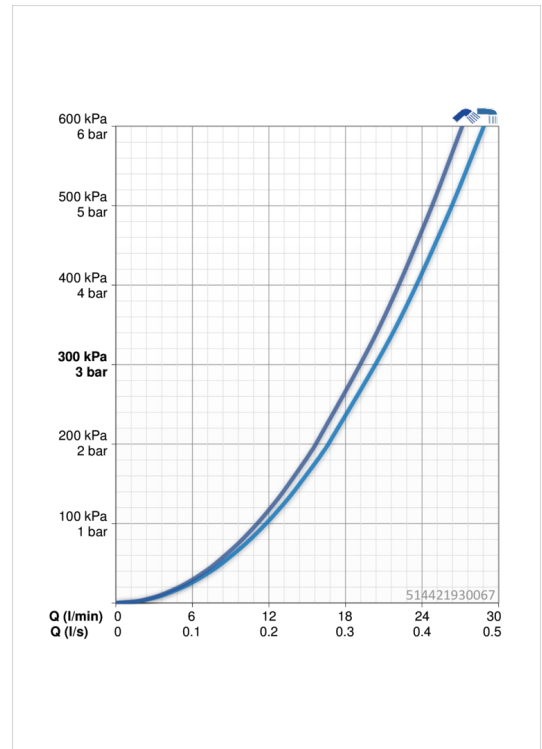

EAN: 4057304002946
static.hansa.com/514421930067

- Bath tub
- Jednopáková
- Montáž na zeď/ nástěnný
- Chrom
- CASCADE® aerátor
- Páka se symboly teplé a studené vody, Jedna ovládací páka / rukojeť
- Tažný přepínač
- Funkce pro nastavení maximální teploty a průtoku vody, Úspora energie - studená voda ve střední poloze
- Zpětný ventil (zpětné ventily), $\varnothing$ 35 mm keramická eco kartuše pro ovládání teploty a průtoku vody
- Etážky
- Tělo baterie z mosazí DZR

Technical data

Flow properties

Flow-rate at 3 bar **20.4 / 19.2 l/min**

Technical properties

DN-size (nominal dimension) **DN15**
Hot water supply **max. +80°C**
Working pressure **0.5-10 bar**
Connection size **G1/2**
Installation width **CC150 ± 15 mm**
Projection **157 mm**
Material **brass**

Regulations

EN standard **EN 817**
Noise class **I(ISO 3822)**