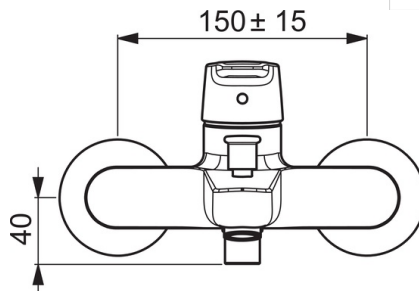

EAN: 4057304002946
static.hansa.com/514421930067

- Bath tub
- Jednopáková
- Montáž na zeď/ nástěnný
- Chrom
- CASCADE® aerátor
- Páka se symboly teplé a studené vody, Jedna ovládací páka / rukojeť
- Tažný přepínač
- Funkce pro nastavení maximální teploty a průtoku vody, Úspora energie - studená voda ve střední poloze
- Zpětný ventil (zpětné ventily), \varnothing 35 mm keramická eco kartuše pro ovládání teploty a průtoku vody
- Etážky
- Tělo baterie z mosazí DZR

Technical data

Flow properties

Flow-rate at 3 bar **20.4 / 19.2 l/min**

Technical properties

DN-size (nominal dimension) **DN15**
 Hot water supply **max. +80°C**
 Working pressure **0.5-10 bar**
 Connection size **G1/2**
 Installation width **CC150 ± 15 mm**
 Projection **157 mm**
 Material **brass**

Regulations

EN standard **EN 817**
 Noise class **I(ISO 3822)**

Spare parts

SP51442193

	Name	Code
01	Páka	59914417
02	Krytka, 33 x 3 mm	59912504
03	Temperature adjustment limiter	59912325
04	Upevňovací matice, M40x1, SW30	59913210
05	Kartuše, 3.5 Classic	59913075
06	Aerator, M24x1 D	59911829
07	Přepínač	59912706
08	Zpětný ventil	59905714