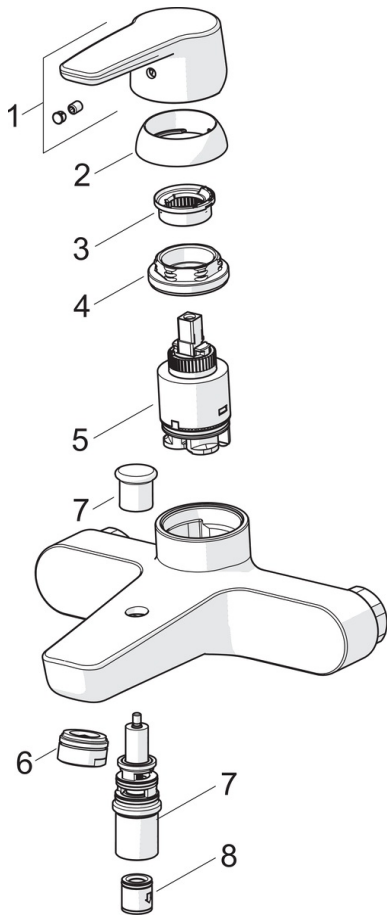

EAN: 4057304002946
static.hansa.com/514421930067

- Bath tub
- Jednopáková
- Montáž na zeď/ nástěnný
- Chrom
- CASCADE® aerátor
- Páka se symboly teplé a studené vody, Jedna ovládací páka / rukojeť
- Tažný přepínač
- Funkce pro nastavení maximální teploty a průtoku vody, Úspora energie - studená voda ve střední poloze
- Zpětný ventil (zpětné ventily), \varnothing 35 mm keramická eco kartuše pro ovládání teploty a průtoku vody
- Etážky
- Tělo baterie z mosazí DZR

Technical data

Flow properties

Flow-rate at 3 bar **20.4 / 19.2 l/min**

Technical properties

DN-size (nominal dimension) **DN15**
 Hot water supply **max. +80°C**
 Working pressure **0.5-10 bar**
 Connection size **G1/2**
 Installation width **CC150 ± 15 mm**
 Projection **157 mm**
 Material **brass**

Regulations

EN standard **EN 817**
 Noise class **I(ISO 3822)**

Spare parts

SP51442193

	Name	Code
01	Páka	59914417
02	Krytka, 33 x 3 mm	59912504
03	Temperature adjustment limiter	59912325
04	Upevňovací matice, M40x1, SW30	59913210
05	Kartuše, 3.5 Classic	59913075
06	Aerator, M24x1 D	59911829
07	Přepínač	59912706
08	Zpětný ventil	59905714