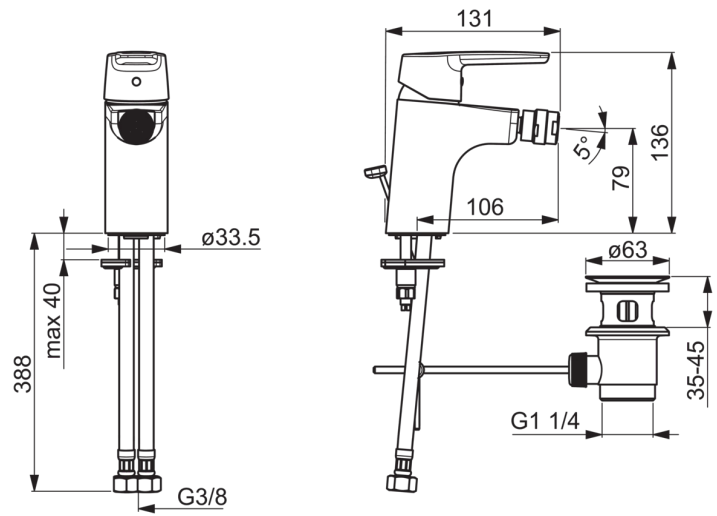

EAN: 4057304004018
static.hansa.com/51433293

- Bidet
- Jednopáková
- Stojánková
- Chrom
- Pevné výtokové rameno
- PCA® aerátor s konstatním průtokovým množstvím nezávislým na změnách tlaku, Aerátor s kloubovým čepem a možností nastavení směru proudu vody
- Páka se symboly teplé a studené vody, Jedna ovládací páka / rukojeť
- Mechanický uzávěr odpadu s táhlem
- Funkce pro nastavení maximální teploty a průtoku vody, Teplotní omezovač (lze nastavit dodatečně)
- ø 35 mm keramická kartuše pro ovládání teploty a průtoku vody
- Flexibilní připojovací hadice
- Tělo baterie z mosazy DZR, Montážní systém Rapid

Technical data

Flow properties

Flow-rate at 3 bar (with flow controller) **6.0 l/min**

Technical properties

DN-size (nominal dimension) **DN15**
 Hot water supply **max. +80°C**
 Working pressure **0.5-10 bar**
 Connection size **G3/8**
 Projection **106 mm**

Regulations

EN standard **EN 817**
 Noise class **I (ISO3822)**

Approvals and Declarations

KIWA **K6116/08**

Spare parts

SP51433293

	Name	Code
01	Páka	59914417
02	Krytka, 33 x 3 mm	59912504
03	Temperature adjustment limiter	59912325
04	Upevňovací matice, M40x1, SW30	59913210
05	Kartuše, 3.5 Classic	59913075
06	Kulový kloub	59910952
07	Aerator, M24x1, 6 l/min	59913727
08	Upevňovací šroub, M8x1, L=140	59912474
09	Upevňovací set	59910749
N.I.	Vypouštěcí ventil, (2019-)	59914764