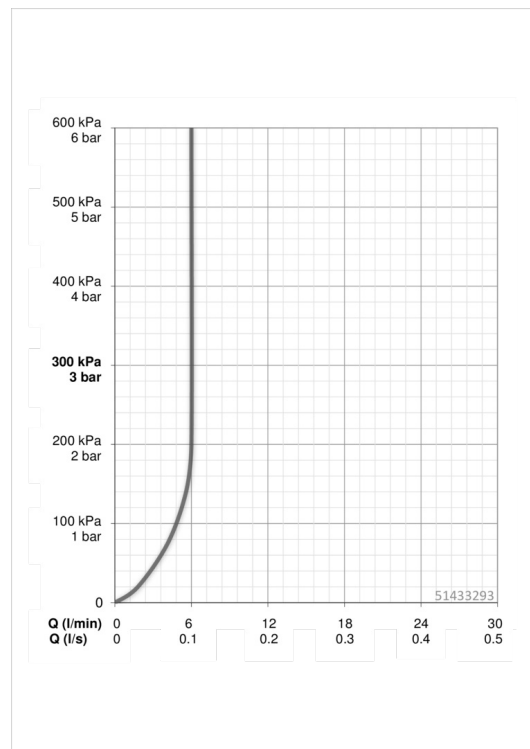

EAN: 4057304004018
static.hansa.com/51433293

- Bidet
- Jednopáková
- Stojánková
- Chrom
- Pevné výtokové rameno
- PCA® aerátor s konstatním průtokovým množstvím nezávislým na změnách tlaku, Aerátor s kloubovým čepem a možností nastavení směru proudu vody
- Páka se symboly teplé a studené vody, Jedna ovládací páka / rukojeť
- Mechanický uzávěr odpadu s táhlem
- Funkce pro nastavení maximální teploty a průtoku vody, Teplotní omezovač (lze nastavit dodatečně)
- ø 35 mm keramická kartuše pro ovládání teploty a průtoku vody
- Flexibilní připojovací hadice
- Tělo baterie z mosazy DZR, Montážní systém Rapid

Technical data

Flow properties

Flow-rate at 3 bar (with flow controller) **6.0 l/min**

Technical properties

DN-size (nominal dimension) **DN15**
Hot water supply **max. +80°C**
Working pressure **0.5-10 bar**
Connection size **G3/8**
Projection **106 mm**

Regulations

EN standard **EN 817**
Noise class **I (ISO3822)**

Approvals and Declarations

KIWA **K6116/08**