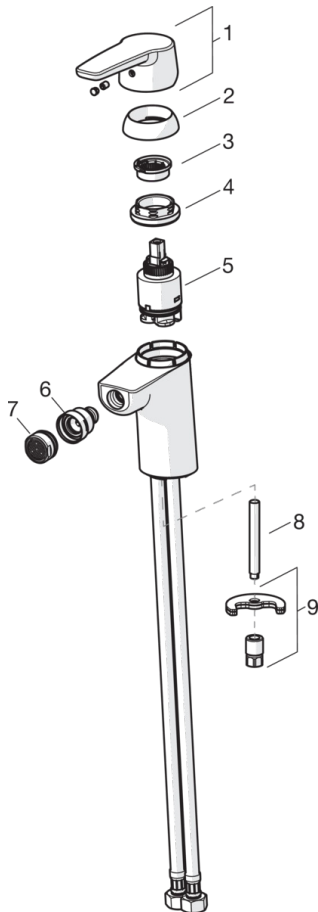

EAN: 4057304004018
static.hansa.com/51433293

- Bidet
- Jednopáková
- Stojánková
- Chrom
- Pevné výtokové rameno
- PCA® aerátor s konstatním průtokovým množstvím nezávislým na změnách tlaku, Aerátor s kloubovým čepem a možností nastavení směru proudu vody
- Páka se symboly teplé a studené vody, Jedna ovládací páka / rukojeť
- Mechanický uzávěr odpadu s táhlem
- Funkce pro nastavení maximální teploty a průtoku vody, Teplotní omezovač (lze nastavit dodatečně)
- ø 35 mm keramická kartuše pro ovládání teploty a průtoku vody
- Flexibilní připojovací hadice
- Tělo baterie z mosazy DZR, Montážní systém Rapid

Technical data

Flow properties

Flow-rate at 3 bar (with flow controller) **6.0 l/min**

Technical properties

DN-size (nominal dimension) **DN15**
 Hot water supply **max. +80°C**
 Working pressure **0.5-10 bar**
 Connection size **G3/8**
 Projection **106 mm**

Regulations

EN standard **EN 817**
 Noise class **I (ISO3822)**

Approvals and Declarations

KIWA **K6116/08**

Spare parts

SP51433293

	Name	Code
01	Páka	59914417
02	Krytka, 33 x 3 mm	59912504
03	Temperature adjustment limiter	59912325
04	Upevňovací matice, M40x1, SW30	59913210
05	Kartuše, 3.5 Classic	59913075
06	Kulový kloub	59910952
07	Aerator, M24x1, 6 l/min	59913727
08	Upevňovací šroub, M8x1, L=140	59912474
09	Upevňovací set	59910749
N.I.	Vypouštěcí ventil, (2019-)	59914764