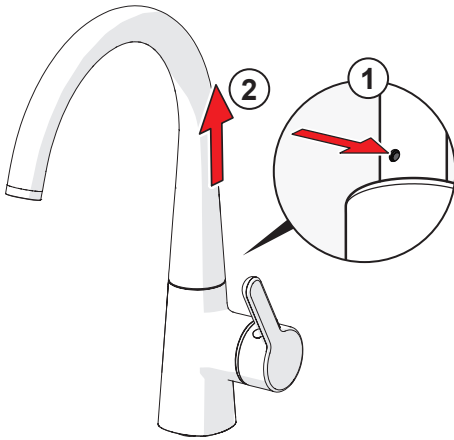

AA 1.5 V Lithium x 2

2.5

②

⑤

59 914 429

59 914 264

	<p>PH 6-9</p>		
		<p>ALCOHOL</p>	

5101 2283 , 5138 2283 , 5101 2283 0037

- 1 59 912 225
- 2 59 914 683
- 3 59 913 762
- 4 59 914 429 120°
- 4 59 914 264 60°/0°
- 5 59 914 431
- 6 59 914 652
- 7 59 914 573
- 8 59 914 665
- 9 59 914 649
- 10 59 914 128
- 11 59 914 684 5138 2283
- 12 59 914 591
- 13 59 910 008
- 14 59 914 474
- 15 59 914 475
- 16 59 914 685
- 16 59 914 686 5101 2283 0037