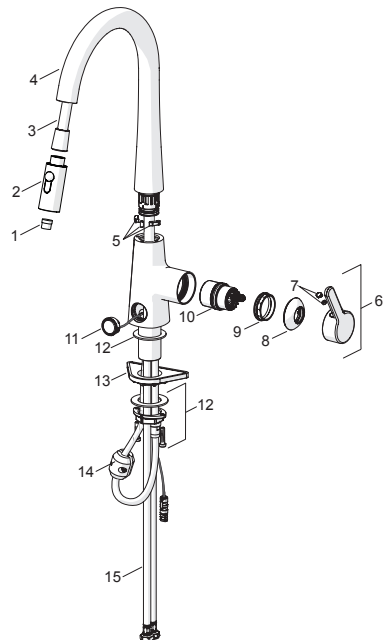

AA 1.5 V Lithium x 2

2.5

②

⑤

59 914 429

59 914 264

	<p>PH 6-9</p>		
		<p>ALCOHOL</p>	

5101 2283 , 5138 2283 , 5101 2283 0037

- 1 59 912 225
- 2 59 914 683
- 3 59 913 762
- 4 59 914 429 120°
- 4 59 914 264 60°/0°
- 5 59 914 431
- 6 59 914 652
- 7 59 914 573
- 8 59 914 665
- 9 59 914 649
- 10 59 914 128
- 11 59 914 684 5138 2283
- 12 59 914 591
- 13 59 910 008
- 14 59 914 474
- 15 59 914 475
- 16 59 914 685
- 16 59 914 686 5101 2283 0037

5136 2283 , 5137 2283

- 1 59 914 583
- 2 59 914 584
- 3 59 914 690
- 4 59 914 689
- 5 59 914 281
- 6 59 914 652
- 7 59 914 341
- 8 59 914 649
- 9 59 914 128
- 10 59 914 665
- 11 59 914 684 51372283
- 12 59 913 371
- 13 59 910 008
- 14 59 914 039
- 15 59 914 691