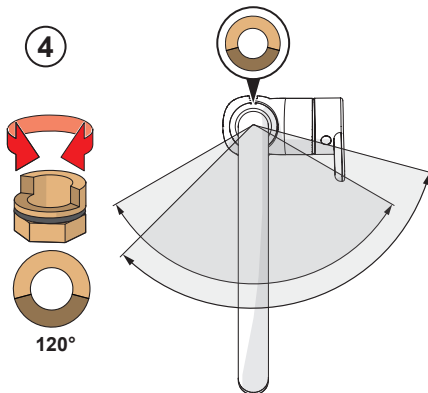

AA 1.5 V Lithium x 2

2.5

②

⑤

59 914 429

59 914 264

	<p>PH 6-9</p>		
		<p>ALCOHOL</p>	

5101 2283 , 5138 2283 , 5101 2283 0037

- 1 59 912 225
- 2 59 914 683
- 3 59 913 762
- 4 59 914 429 120°
- 4 59 914 264 60°/0°
- 5 59 914 431
- 6 59 914 652
- 7 59 914 573
- 8 59 914 665
- 9 59 914 649
- 10 59 914 128
- 11 59 914 684 5138 2283
- 12 59 914 591
- 13 59 910 008
- 14 59 914 474
- 15 59 914 475
- 16 59 914 685
- 16 59 914 686 5101 2283 0037

5136 2283 , 5137 2283

- 1 59 914 583
- 2 59 914 584
- 3 59 914 690
- 4 59 914 689
- 5 59 914 281
- 6 59 914 652
- 7 59 914 341
- 8 59 914 649
- 9 59 914 128
- 10 59 914 665
- 11 59 914 684 51372283
- 12 59 913 371
- 13 59 910 008
- 14 59 914 039
- 15 59 914 691