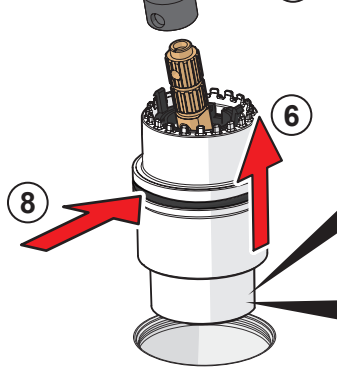

AA 1.5 V Lithium x 2

2.5

②

⑤

59 914 429

59 914 264

	<p>PH 6-9</p>		
		<p>ALCOHOL</p>	

5101 2283 , 5138 2283 , 5101 2283 0037

- 1 59 912 225
- 2 59 914 683
- 3 59 913 762
- 4 59 914 429 120°
- 4 59 914 264 60°/0°
- 5 59 914 431
- 6 59 914 652
- 7 59 914 573
- 8 59 914 665
- 9 59 914 649
- 10 59 914 128
- 11 59 914 684 5138 2283
- 12 59 914 591
- 13 59 910 008
- 14 59 914 474
- 15 59 914 475
- 16 59 914 685
- 16 59 914 686 5101 2283 0037