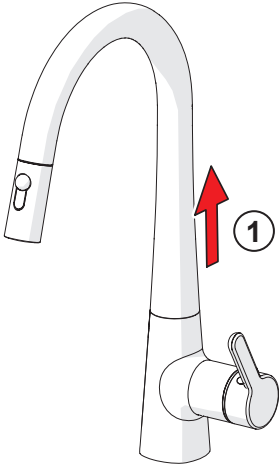

AA 1.5 V Lithium x 2

2.5

②

⑤

59 914 429

59 914 264

	<p>PH 6-9</p>		
		<p>ALCOHOL</p>	

5101 2283 , 5138 2283 , 5101 2283 0037

- 1 59 912 225
- 2 59 914 683
- 3 59 913 762
- 4 59 914 429 120°
- 4 59 914 264 60°/0°
- 5 59 914 431
- 6 59 914 652
- 7 59 914 573
- 8 59 914 665
- 9 59 914 649
- 10 59 914 128
- 11 59 914 684 5138 2283
- 12 59 914 591
- 13 59 910 008
- 14 59 914 474
- 15 59 914 475
- 16 59 914 685
- 16 59 914 686 5101 2283 0037