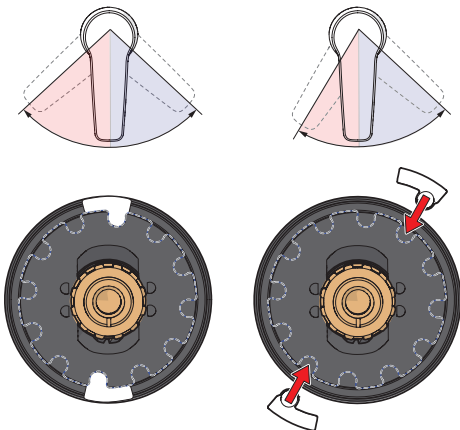

AA 1.5 V Lithium x 2

2.5

②

⑤

59 914 429

59 914 264

	<p>PH 6-9</p>		
		<p>ALCOHOL</p>	

5101 2283 , 5138 2283 , 5101 2283 0037

- 1 59 912 225
- 2 59 914 683
- 3 59 913 762
- 4 59 914 429 120°
- 4 59 914 264 60°/0°
- 5 59 914 431
- 6 59 914 652
- 7 59 914 573
- 8 59 914 665
- 9 59 914 649
- 10 59 914 128
- 11 59 914 684 5138 2283
- 12 59 914 591
- 13 59 910 008
- 14 59 914 474
- 15 59 914 475
- 16 59 914 685
- 16 59 914 686 5101 2283 0037

5136 2283 , 5137 2283

- 1 59 914 583
- 2 59 914 584
- 3 59 914 690
- 4 59 914 689
- 5 59 914 281
- 6 59 914 652
- 7 59 914 341
- 8 59 914 649
- 9 59 914 128
- 10 59 914 665
- 11 59 914 684 51372283
- 12 59 913 371
- 13 59 910 008
- 14 59 914 039
- 15 59 914 691