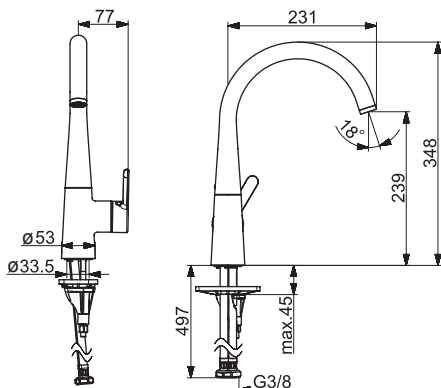

5101 2283

I (ISO 3822)
 EN 817
 50 - 1000 kPa
 0.20 l/s (300 kPa)
 300 kPa (0.2 l/s)
 max. +80°C

static.hansa.com/51012283

U P-IX (Prüfzeichen beantragt)

5138 2283

I (ISO 3822)
 EN 817, EN 15091
 50 - 1000 kPa
 0.20 l/s (300 kPa)
 300 kPa (0.2 l/s)
 max. +70°C
 IP 55
 AA 1.5 V Lithium x 2