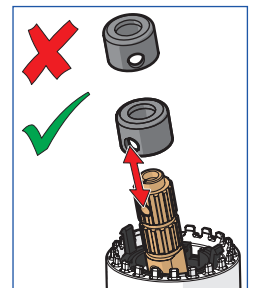

AA 1.5 V Lithium x 2

2.5

②

⑤

59 914 429

59 914 264

	<p>PH 6-9</p>		
		<p>ALCOHOL</p>	

5101 2283 , 5138 2283 , 5101 2283 0037