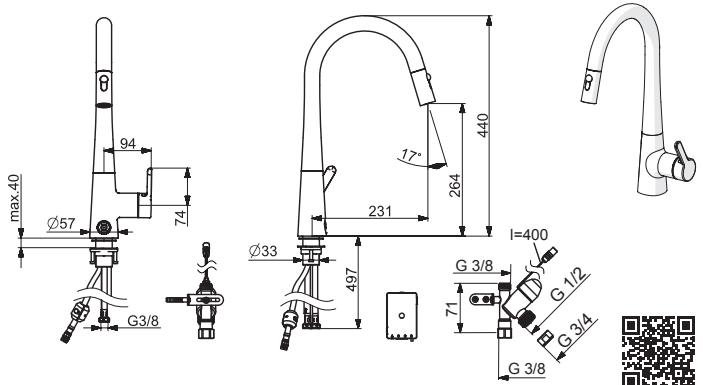

5137 2283

I (ISO 3822)
EN 817, EN 15091
50 - 1000 kPa
0.20 l/s (300 kPa)
300 kPa (0.2 l/s)
max. +70°C
IP 55
AA 1.5 V Lithium x 2

static.hansa.com/51372283

CE (EMC 2014/30/EU)