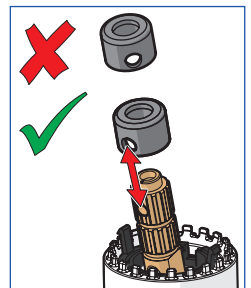

AA 1.5 V Lithium x 2

2.5

②

⑤

59 914 429

59 914 264

	<p>PH 6-9</p>		
		<p>ALCOHOL</p>	

5101 2283 , 5138 2283 , 5101 2283 0037