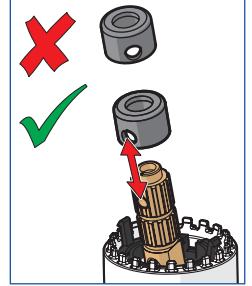

AA 1.5 V Lithium x 2

2.5

②

⑤

59 914 429

59 914 264

	<p>PH 6-9</p>		
		<p>ALCOHOL</p>	

5101 2283 , 5138 2283 , 5101 2283 0037