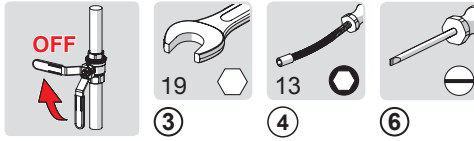

AA 1.5 V Lithium x 2

2.5

②

⑤

59 914 429

59 914 264

	<p>PH 6-9</p>		
		<p>ALCOHOL</p>	

5101 2283 , 5138 2283 , 5101 2283 0037