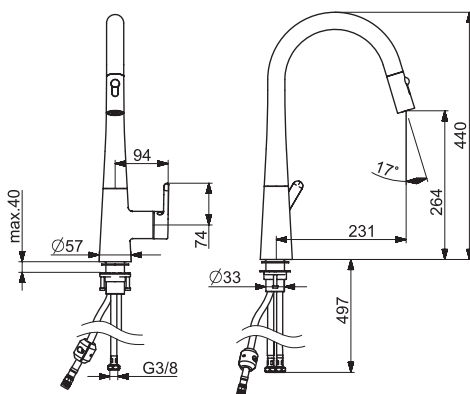

5101 2283

I (ISO 3822)
 EN 817
 50 - 1000 kPa
 0.20 l/s (300 kPa)
 300 kPa (0.2 l/s)
 max. +80°C

static.hansa.com/51012283

U P-IX (Prüfzeichen beantragt)

5138 2283

I (ISO 3822)
 EN 817, EN 15091
 50 - 1000 kPa
 0.20 l/s (300 kPa)
 300 kPa (0.2 l/s)
 max. +70°C
 IP 55
 AA 1.5 V Lithium x 2

static.hansa.com/51382283

CE (EMC 2014/30/EU)

5136 2283

I (ISO 3822)
 EN 817
 50 - 1000 kPa
 0.20 l/s (300 kPa)
 300 kPa (0.2 l/s)
 max. +80°C

static.hansa.com/51362283

U P-IX (Prüfzeichen beantragt)

5137 2283