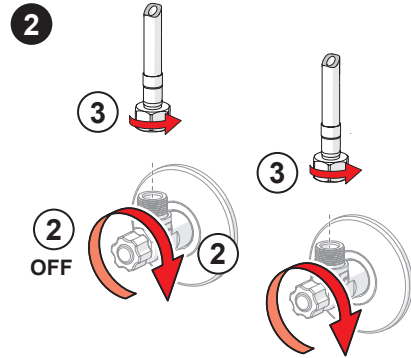

AA 1.5 V Lithium x 2

2.5

②

⑤

59 914 429

59 914 264

	<p>PH 6-9</p>		
		<p>ALCOHOL</p>	

5101 2283 , 5138 2283 , 5101 2283 0037

- 1 59 912 225
- 2 59 914 683
- 3 59 913 762
- 4 59 914 429 120°
- 4 59 914 264 60°/0°
- 5 59 914 431
- 6 59 914 652
- 7 59 914 573
- 8 59 914 665
- 9 59 914 649
- 10 59 914 128
- 11 59 914 684 5138 2283
- 12 59 914 591
- 13 59 910 008
- 14 59 914 474
- 15 59 914 475
- 16 59 914 685
- 16 59 914 686 5101 2283 0037