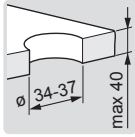

I (ISO 3822)
 EN 817, EN 15091
 50 - 1000 kPa
 0.20 l/s (300 kPa)
 300 kPa (0.2 l/s)
 max. +70°C
 IP 55
 AA 1.5 V Lithium x 2

static.hansa.com/51372283

CE (EMC 2014/30/EU)

5102 1183

EN 817
 50 - 500 kPa
 0.1 l/s (300 kPa)
 300 kPa (0.1 l/s)
 max. +90°C

static.hansa.com/51021183

5101 2283 0037

I (ISO 3822)
 EN 817
 50 - 1000 kPa
 0.20 l/s (300 kPa)
 300 kPa (0.2 l/s)
 max. +90°C

static.hansa.com/510122830037

1

max.
1600 kPa

1

①