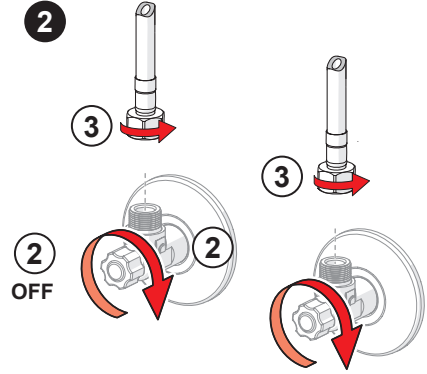

AA 1.5 V Lithium x 2

2.5

②

⑤

59 914 429

59 914 264

	<p>PH 6-9</p>		
		<p>ALCOHOL</p>	

5101 2283 , 5138 2283 , 5101 2283 0037

- 1 59 912 225
- 2 59 914 683
- 3 59 913 762
- 4 59 914 429 120°
- 4 59 914 264 60°/0°
- 5 59 914 431
- 6 59 914 652
- 7 59 914 573
- 8 59 914 665
- 9 59 914 649
- 10 59 914 128
- 11 59 914 684 5138 2283
- 12 59 914 591
- 13 59 910 008
- 14 59 914 474
- 15 59 914 475
- 16 59 914 685
- 16 59 914 686 5101 2283 0037

5136 2283 , 5137 2283

- 1 59 914 583
- 2 59 914 584
- 3 59 914 690
- 4 59 914 689
- 5 59 914 281
- 6 59 914 652
- 7 59 914 341
- 8 59 914 649
- 9 59 914 128
- 10 59 914 665
- 11 59 914 684 51372283
- 12 59 913 371
- 13 59 910 008
- 14 59 914 039
- 15 59 914 691