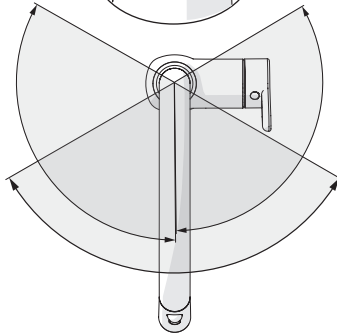

AA 1.5 V Lithium x 2

2.5

②

⑤

59 914 429

59 914 264

	<p>PH 6-9</p>		
		<p>ALCOHOL</p>	

5101 2283 , 5138 2283 , 5101 2283 0037

- 1 59 912 225
- 2 59 914 683
- 3 59 913 762
- 4 59 914 429 120°
- 4 59 914 264 60°/0°
- 5 59 914 431
- 6 59 914 652
- 7 59 914 573
- 8 59 914 665
- 9 59 914 649
- 10 59 914 128
- 11 59 914 684 5138 2283
- 12 59 914 591
- 13 59 910 008
- 14 59 914 474
- 15 59 914 475
- 16 59 914 685
- 16 59 914 686 5101 2283 0037