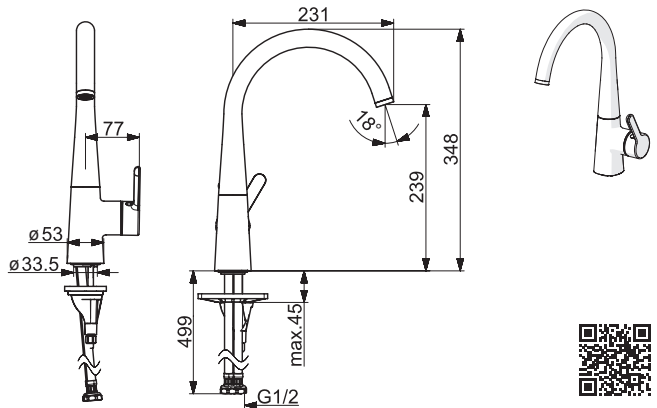

5101 2283 0037

I (ISO 3822)
EN 817
50 - 1000 kPa
0.20 l/s (300 kPa)
300 kPa (0.2 l/s)
max. +90°C

static.hansa.com/510122830037