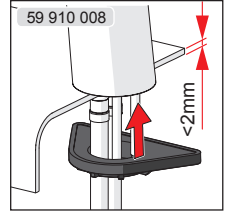

static.hansa.com/51021183

5101 2283 0037

I (ISO 3822)
 EN 817
 50 - 1000 kPa
 0.20 l/s (300 kPa)
 300 kPa (0.2 l/s)
 max. +90°C

static.hansa.com/510122830037

1

max.
1600 kPa

1

①