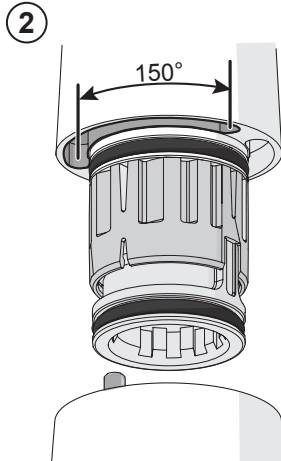

AA 1.5 V Lithium x 2

2.5

②

⑤

59 914 429

59 914 264

	<p>PH 6-9</p>		
		<p>ALCOHOL</p>	

5101 2283 , 5138 2283 , 5101 2283 0037

- 1 59 912 225
- 2 59 914 683
- 3 59 913 762
- 4 59 914 429 120°
- 4 59 914 264 60°/0°
- 5 59 914 431
- 6 59 914 652
- 7 59 914 573
- 8 59 914 665
- 9 59 914 649
- 10 59 914 128
- 11 59 914 684 5138 2283
- 12 59 914 591
- 13 59 910 008
- 14 59 914 474
- 15 59 914 475
- 16 59 914 685
- 16 59 914 686 5101 2283 0037

5136 2283 , 5137 2283

- 1 59 914 583
- 2 59 914 584
- 3 59 914 690
- 4 59 914 689
- 5 59 914 281
- 6 59 914 652
- 7 59 914 341
- 8 59 914 649
- 9 59 914 128
- 10 59 914 665
- 11 59 914 684 51372283
- 12 59 913 371
- 13 59 910 008
- 14 59 914 039
- 15 59 914 691