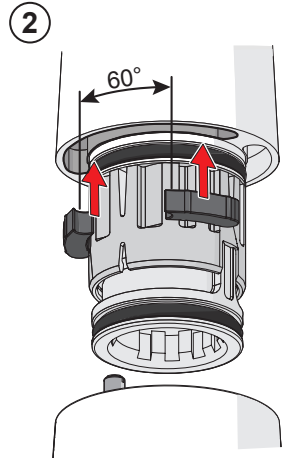

AA 1.5 V Lithium x 2

2.5

②

⑤

59 914 429

59 914 264

	<p>PH 6-9</p>		
		<p>ALCOHOL</p>	

5101 2283 , 5138 2283 , 5101 2283 0037

- 1 59 912 225
- 2 59 914 683
- 3 59 913 762
- 4 59 914 429 120°
- 4 59 914 264 60°/0°
- 5 59 914 431
- 6 59 914 652
- 7 59 914 573
- 8 59 914 665
- 9 59 914 649
- 10 59 914 128
- 11 59 914 684 5138 2283
- 12 59 914 591
- 13 59 910 008
- 14 59 914 474
- 15 59 914 475
- 16 59 914 685
- 16 59 914 686 5101 2283 0037