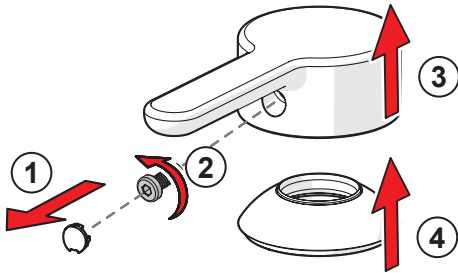

AA 1.5 V Lithium x 2

2.5

②

⑤

59 914 429

59 914 264

	<p>PH 6-9</p>		
		<p>ALCOHOL</p>	

5101 2283 , 5138 2283 , 5101 2283 0037

- 1 59 912 225
- 2 59 914 683
- 3 59 913 762
- 4 59 914 429 120°
- 4 59 914 264 60°/0°
- 5 59 914 431
- 6 59 914 652
- 7 59 914 573
- 8 59 914 665
- 9 59 914 649
- 10 59 914 128
- 11 59 914 684 5138 2283
- 12 59 914 591
- 13 59 910 008
- 14 59 914 474
- 15 59 914 475
- 16 59 914 685
- 16 59 914 686 5101 2283 0037