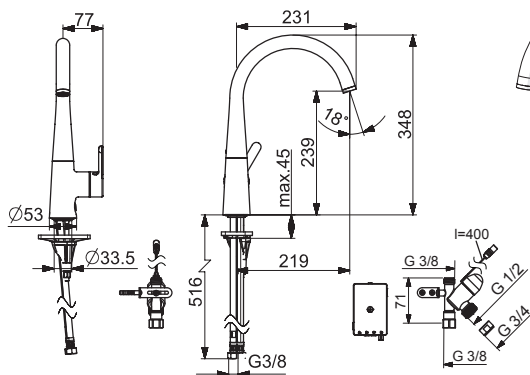

5101 2283

I (ISO 3822)
 EN 817
 50 - 1000 kPa
 0.20 l/s (300 kPa)
 300 kPa (0.2 l/s)
 max. +80°C

static.hansa.com/51012283

U P-IX (Prüfzeichen beantragt)

5138 2283

I (ISO 3822)
 EN 817, EN 15091
 50 - 1000 kPa
 0.20 l/s (300 kPa)
 300 kPa (0.2 l/s)
 max. +70°C
 IP 55
 AA 1.5 V Lithium x 2

static.hansa.com/51382283

CE (EMC 2014/30/EU)

5136 2283

I (ISO 3822)
 EN 817
 50 - 1000 kPa
 0.20 l/s (300 kPa)
 300 kPa (0.2 l/s)
 max. +80°C

static.hansa.com/51362283

U P-IX (Prüfzeichen beantragt)

5137 2283