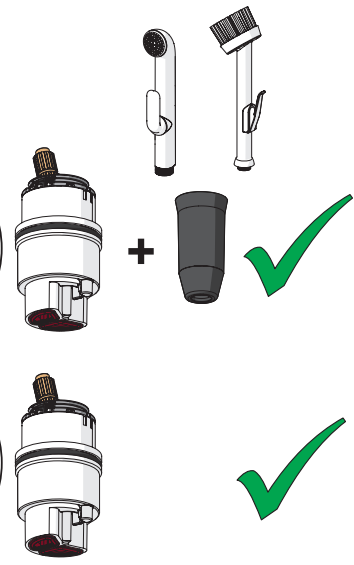

AA 1.5 V Lithium x 2

2.5

②

⑤

59 914 429

59 914 264

	<p>PH 6-9</p>		
		<p>ALCOHOL</p>	

5101 2283 , 5138 2283 , 5101 2283 0037

- 1 59 912 225
- 2 59 914 683
- 3 59 913 762
- 4 59 914 429 120°
- 4 59 914 264 60°/0°
- 5 59 914 431
- 6 59 914 652
- 7 59 914 573
- 8 59 914 665
- 9 59 914 649
- 10 59 914 128
- 11 59 914 684 5138 2283
- 12 59 914 591
- 13 59 910 008
- 14 59 914 474
- 15 59 914 475
- 16 59 914 685
- 16 59 914 686 5101 2283 0037