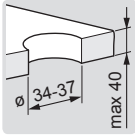

static.hansa.com/51021183

5101 2283 0037

I (ISO 3822)
 EN 817
 50 - 1000 kPa
 0.20 l/s (300 kPa)
 300 kPa (0.2 l/s)
 max. +90°C

static.hansa.com/510122830037

1

max.
1600 kPa

1

①

2

2

19

① ② ③ ④

2

①

⑤

③