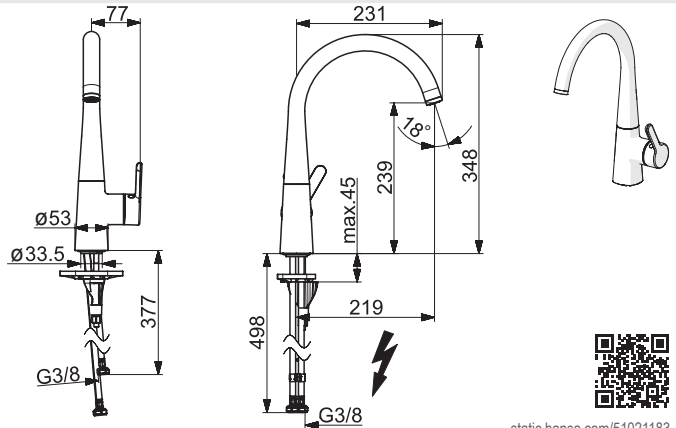

I (ISO 3822)
 EN 817, EN 15091
 50 - 1000 kPa
 0.20 l/s (300 kPa)
 300 kPa (0.2 l/s)
 max. +70°C
 IP 55
 AA 1.5 V Lithium x 2

static.hansa.com/51372283

CE (EMC 2014/30/EU)

5102 1183

EN 817
 50 - 500 kPa
 0.1 l/s (300 kPa)
 300 kPa (0.1 l/s)
 max. +90°C