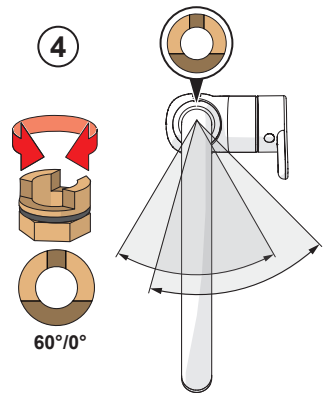

AA 1.5 V Lithium x 2

2.5

②

⑤

59 914 429

59 914 264

	<p>PH 6-9</p>		
		<p>ALCOHOL</p>	

5101 2283 , 5138 2283 , 5101 2283 0037

- 1 59 912 225
- 2 59 914 683
- 3 59 913 762
- 4 59 914 429 120°
- 4 59 914 264 60°/0°
- 5 59 914 431
- 6 59 914 652
- 7 59 914 573
- 8 59 914 665
- 9 59 914 649
- 10 59 914 128
- 11 59 914 684 5138 2283
- 12 59 914 591
- 13 59 910 008
- 14 59 914 474
- 15 59 914 475
- 16 59 914 685
- 16 59 914 686 5101 2283 0037