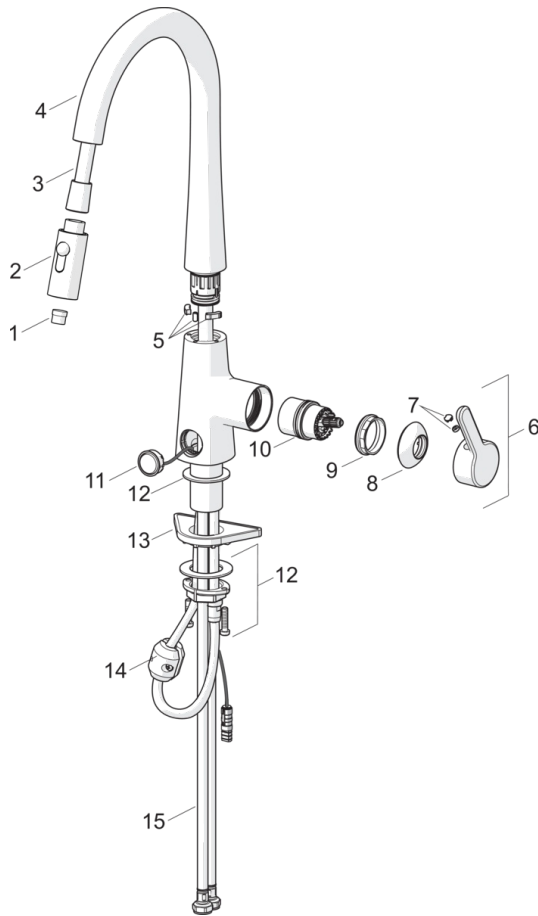

EAN: 4057304007057  
[static.hansa.com/51362283](http://static.hansa.com/51362283)

single-lever kitchen mixer, DN 15

- Kitchen
- S bočním ovládním
- Stojánková
- Chrom
- Otočné výtokové rameno, Vytahovací výtokové rameno, Možnost omezení rozsahu otáčení
- Páka se symboly teplé a studené vody, Jedna ovládací páka / rukojeť
- Funkce pro nastavení maximální teploty a průtoku vody
- $\varnothing$  40 mm keramická kartuše pro ovládání teploty a průtoku vody
- Flexibilní připojovací hadice

### Technical properties

DN-size (nominal dimension)	<b>DN15</b>
Hot water supply	<b>max. +80°C</b>
Working pressure	<b>0.5-10 bar</b>
Connection size	<b>G3/8</b>
Projection	<b>200 mm</b>
Material	<b>brass</b>

## Spare parts

### SP51362283

Name	Code
01 Aerator	59914583
02 Hlavová sprcha	59914584
03 Sprchová hadice, L=1500	59914690
04 Výtokové rameno	59914689
05 Omezovač, 60° / 0°	59914281
06 Páka	59914652
07 Záslepka	59914341
08 Krytka	59914649
09 Upevňovací matice, M42 x1,5, SW 38	59914128
10 Kartuše	59914665
11 Tlačítko, 3 V, (51372283, 51382283)	59914684
12 Upevňovací set	59913371
13 Upevňovací destička	59910008
14 Counterbalance	59914039
15 Flexibilní hadička, L=550, G3/8-M10x1 LH	59914691