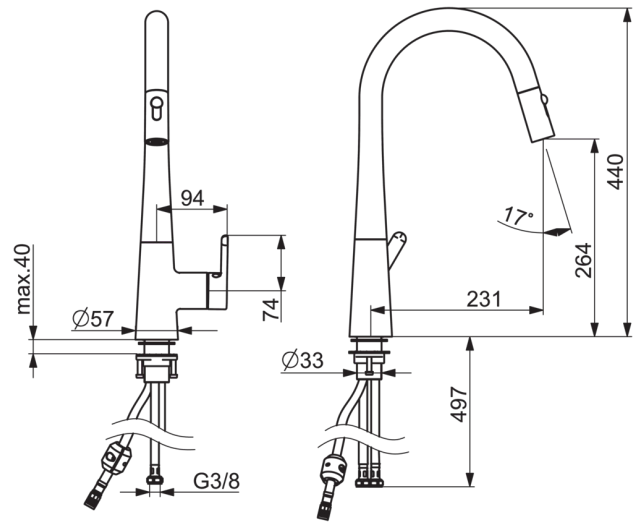

Spare parts

SP51362283

Name	Code
01 Aerator	59914583
02 Hlavová sprcha	59914584
03 Sprchová hadice, L=1500	59914690
04 Výtokové rameno	59914689
05 Omezovač, 60° / 0°	59914281
06 Páka	59914652
07 Záslepka	59914341
08 Krytka	59914649
09 Upevňovací matice, M42 x1,5, SW 38	59914128
10 Kartuše	59914665
11 Tlačítko, 3 V, (51372283, 51382283)	59914684
12 Upevňovací set	59913371
13 Upevňovací destička	59910008
14 Counterbalance	59914039
15 Flexibilní hadička, L=550, G3/8-M10x1 LH	59914691