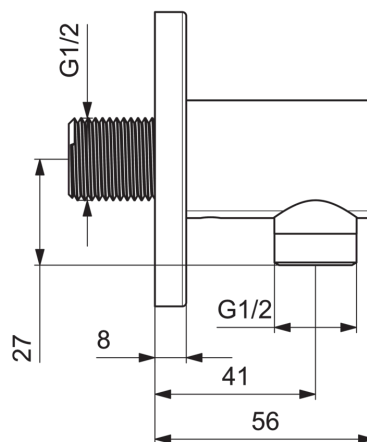

EAN: 4015474250154  
[static.hansa.com/51180173](http://static.hansa.com/51180173)

- Accessories
- Montáž na zeď/ nástěnný
- Chrom
- Koleno pro nástěnné připojení
- Zpětný ventil (zpětné ventily)
- Roundwallrosette
- zabezpečeno proti zpětnému toku při použití v domácnosti (podle DIN EN 1717)

### Technical properties

DN-size (nominal dimension)	<b>DN15</b>
Hot water supply	<b>max. +90°C</b>
Working pressure	<b>0.5-10 bar</b>
Connection size	<b>G1/2</b>

### SP51180173

---

	<b>Name</b>	<b>Code</b>
1	Kryt příruby, d 75 mm	59913246
2	Závit bradavky	59913658

**CONTENT NOT AVAILABLE**