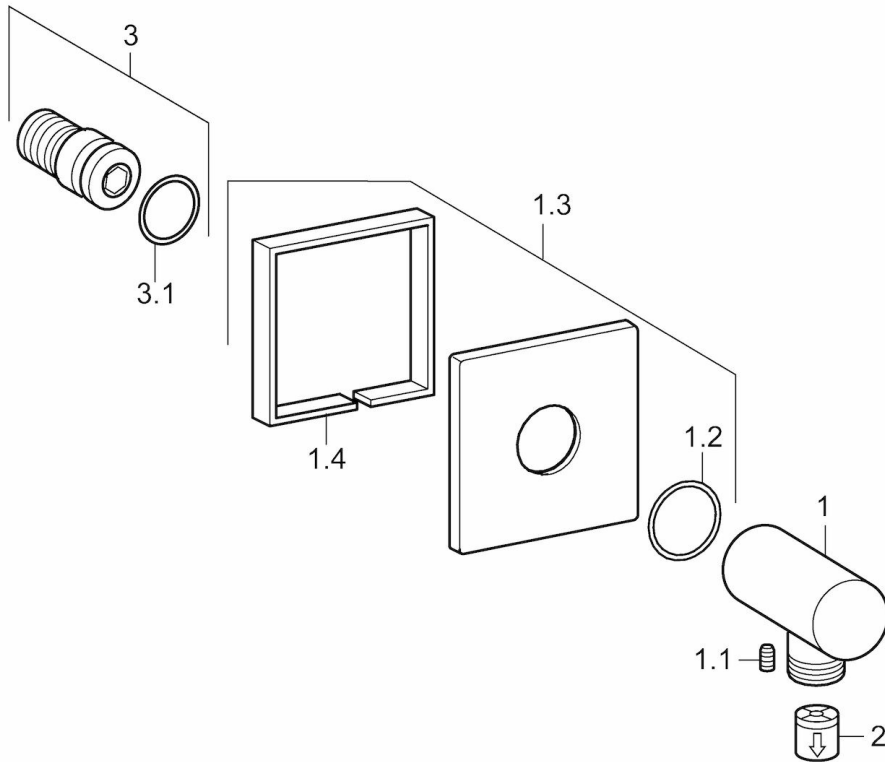

EAN: 4015474173101
static.hansa.com/51180170

- Accessories
- Montáž na zeď/ nástěnný
- Chrom
- Koleno pro nástěnné připojení
- Zpětný ventil (zpětné ventily)
- Squarewallrosette
- zabezpečeno proti zpětnému toku při použití v domácnosti (podle DIN EN 1717)

Technical data

Technical properties

DN-size (nominal dimension)	DN15
Hot water supply	max. +90°C
Working pressure	0.5-10 bar
Connection size	G1/2

Spare parts

SP51180170

	Name	Code
1.1	Šroub, M5x6, SW2.5	59912617
1.2	O-kroužek, d 27x2	59901532
1.3	Krycí díl, 75x75 mm	59913326
2	Zpětný ventil	59905714
3	Závit bradavky	59913658
N.I.	Upevňovací část	59913599