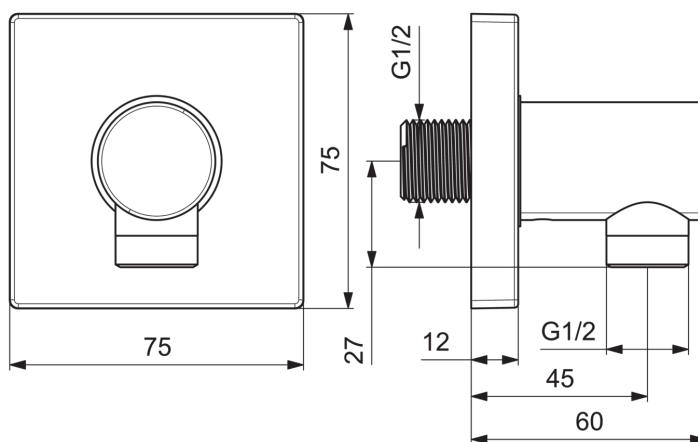

EAN: 4015474173101
static.hansa.com/51180170

- Accessories
- Montáž na zeď/ nástěnný
- Chrom
- Koleno pro nástěnné připojení
- Zpětný ventil (zpětné ventily)
- Squarewallrosette
- zabezpečeno proti zpětnému toku při použití v domácnosti (podle DIN EN 1717)

Technical data

Technical properties

DN-size (nominal dimension)	DN15
Hot water supply	max. +90°C
Working pressure	0.5-10 bar
Connection size	G1/2

Spare parts

SP51180170

	Name	Code
1.1	Šroub, M5x6, SW2.5	59912617
1.2	O-kroužek, d 27x2	59901532
1.3	Krycí díl, 75x75 mm	59913326
2	Zpětný ventil	59905714
3	Závit bradavky	59913658
N.I.	Upevňovací část	59913599