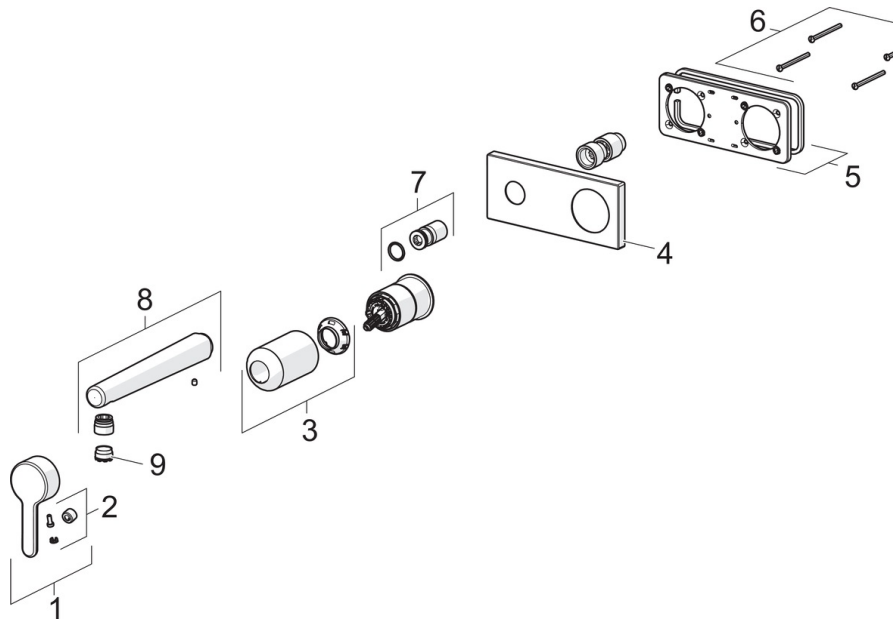

EAN: 4057304006647
static.hansa.com/51092183

trim kit

- Washbasin
- Jednopáková, Sada pro konečnou montáž
- Upevnění na zeď pro vestavěnou jednotku
- Chrom
- Pevné výtokové rameno
- PCA® aerátor s konstatním průtokovým množstvím nezávislým na změnách tlaku, CACHE® aerátor umístěný přímo ve výtokovém rameni vodovodní baterie
- Jedna ovládací páka / rukojeť, Páka se symboly teplé a studené vody
- Squarewallrosette, Sleeve

Technical data

Flow properties

Flow-rate at 3 bar (with flow controller)	6.0 l/min
Pressure loss with flow (0.1 l/s)	2 bar

Technical properties

DN-size (nominal dimension)	DN15
Hot water supply	max. +90°C
Working pressure	0.5-10 bar
Projection	194 mm
Material	brass

Regulations

EN standard	EN 817
Noise class	I (ISO 3822)

Spare parts

SP51092183

	Name	Code
01	Páka	59914574
02	Záslepka	59914573
03	Růžice	59914572
04	Krycí díl, 175 x 75	59913866
05	Držák krycí deska	59913697
06	Šroub, M4 x 55	59913698
07	Casquillo roscado, G1/2	59913865
08	Výtokové rameno	59914679
09	Aerator, M18.5x1, TJ	59913366