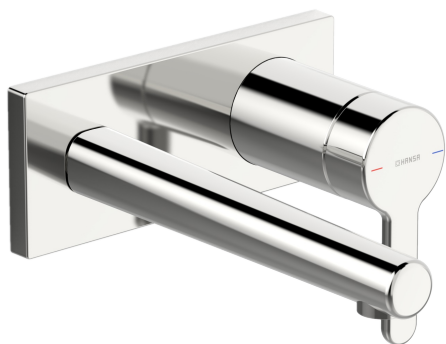

EAN: 4057304006647
static.hansa.com/51092183

trim kit

- Washbasin
- Jednopáková, Sada pro konečnou montáž
- Upevnění na zeď pro vestavěnou jednotku
- Chrom
- Pevné výtokové rameno
- PCA® aerátor s konstatním průtokovým množstvím nezávislým na změnách tlaku, CACHE® aerátor umístěný přímo ve výtokovém rameni vodovodní baterie
- Jedna ovládací páka / rukojeť, Páka se symboly teplé a studené vody
- Squarewallrosette, Sleeve

Technical data

Flow properties

Flow-rate at 3 bar (with flow controller)	6.0 l/min
Pressure loss with flow (0.1 l/s)	2 bar

Technical properties

DN-size (nominal dimension)	DN15
Hot water supply	max. +90°C
Working pressure	0.5-10 bar
Projection	194 mm
Material	brass