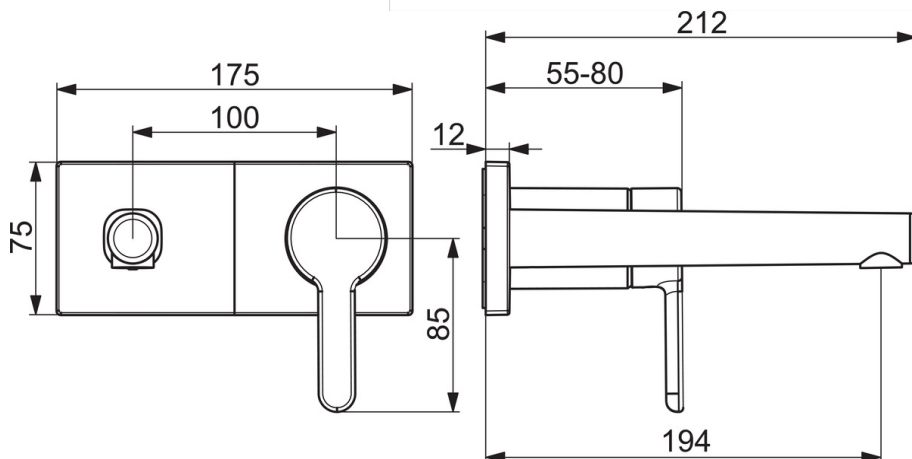

EAN: 4057304006647
static.hansa.com/51092183

trim kit

- Washbasin
- Jednopáková, Sada pro konečnou montáž
- Upevnění na zeď pro vestavěnou jednotku
- Chrom
- Pevné výtokové rameno
- PCA® aerátor s konstatním průtokovým množstvím nezávislým na změnách tlaku, CACHE® aerátor umístěný přímo ve výtokovém rameni vodovodní baterie
- Jedna ovládací páka / rukojeť, Páka se symboly teplé a studené vody
- Squarewallrosette, Sleeve

Technical data

Flow properties

Flow-rate at 3 bar (with flow controller)	6.0 l/min
Pressure loss with flow (0.1 l/s)	2 bar

Technical properties

DN-size (nominal dimension)	DN15
Hot water supply	max. +90°C
Working pressure	0.5-10 bar
Projection	194 mm
Material	brass

Regulations

EN standard	EN 817
Noise class	I (ISO 3822)

Spare parts

SP51092183

	Name	Code
01	Páka	59914574
02	Záslepka	59914573
03	Růžice	59914572
04	Krycí díl, 175 x 75	59913866
05	Držák krycí deska	59913697
06	Šroub, M4 x 55	59913698
07	Casquillo roscado, G1/2	59913865
08	Výtokové rameno	59914679
09	Aerator, M18.5x1, TJ	59913366