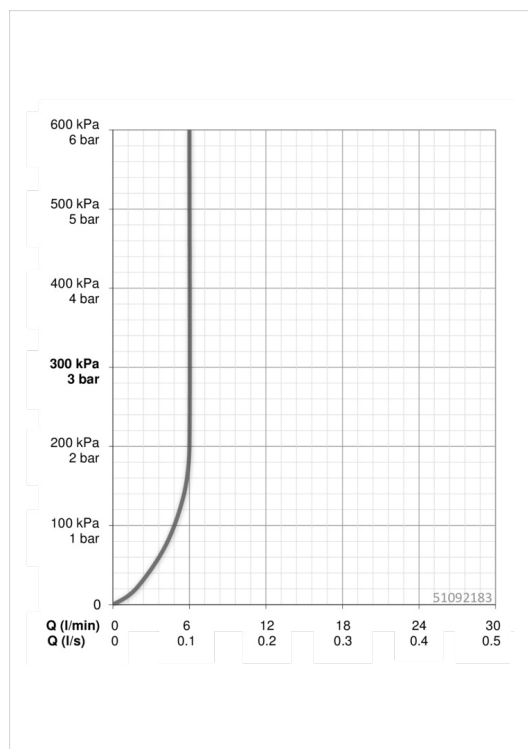

EAN: 4057304006647
static.hansa.com/51092183

trim kit

- Washbasin
- Jednopáková, Sada pro konečnou montáž
- Upevnění na zeď pro vestavěnou jednotku
- Chrom
- Pevné výtokové rameno
- PCA® aerátor s konstatním průtokovým množstvím nezávislým na změnách tlaku, CACHE® aerátor umístěný přímo ve výtokovém rameni vodovodní baterie
- Jedna ovládací páka / rukojeť, Páka se symboly teplé a studené vody
- Squarewallrosette, Sleeve

Technical data

Flow properties

Flow-rate at 3 bar (with flow controller)	6.0 l/min
Pressure loss with flow (0.1 l/s)	2 bar

Technical properties

DN-size (nominal dimension)	DN15
Hot water supply	max. +90°C
Working pressure	0.5-10 bar
Projection	194 mm
Material	brass

Regulations

EN standard	EN 817
Noise class	I (ISO 3822)