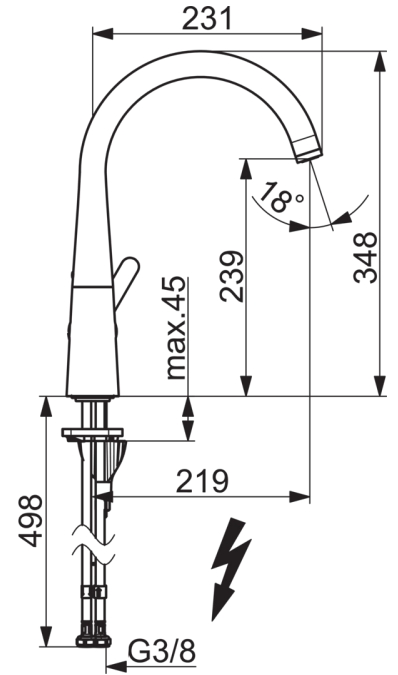

EAN: 4057304007064
static.hansa.com/51021183

single-lever kitchen mixer, DN 15

- Kitchen
- S bočním ovládním, Nízký tlak
- Stojánková
- Chrom
- Otočné výtokové rameno, Možnost omezení rozsahu otáčení
- Aerátor s laminárním křišťálově čistým proudem
- Páka se symboly teplé a studené vody, Jedna ovládací páka / rukojeť
- Funkce pro nastavení maximální teploty a průtoku vody
- \varnothing 40 mm keramická kartuše pro ovládání teploty a průtoku vody
- Flexibilní připojovací hadice
- Instalační systém 3S pro bezpečné a jednoduché uchycení baterie

Technical data

Flow properties

Flow-rate at 3 bar	6.0 l/min
Pressure loss with flow (0.1 l/s)	3 bar

Technical properties

DN-size (nominal dimension)	DN15
Hot water supply	max. +90°C
Working pressure	0.5-5 bar
Connection size	G3/8
Projection	200 mm
Material	brass

Regulations

EN standard	EN 817
-------------	---------------

Spare parts

SP51021183

Name	Code
01 Aerator, M24x1 ND	59914688
02 Výtokové rameno	59914683
03 Vymezovací vložka	59913762
04 Omezovač, 120°	59914429
04 Omezovač, 60° / 0°	59914264
05 Těsnění výtokového ramene	59914431
06 Páka	59914652
07 Záslepka	59914573
08 Kartuše, 4.0	59914670
09 Krytka	59914649
10 Upevňovací matice, M42 x1,5, SW 38	59914128
11 Upevňovací šroub, M8x1, L=130	59914474
12 Upevňovací set	59914475
13 Regulátor průtoku, G3/8	59914666
14 Myčka	59914591
15 Upevňovací destička	59910008
16 Flexibilní hadička, L=550, G3/8-M8x1 LH	59914680