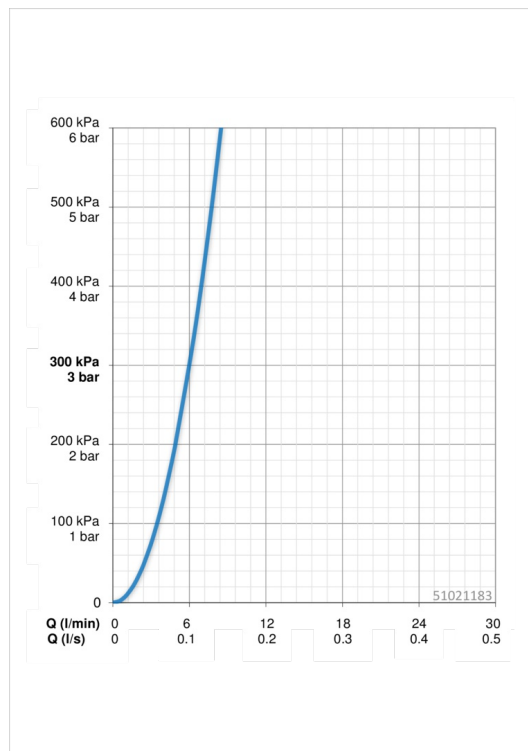

Technical data

Flow properties

Flow-rate at 3 bar	6.0 l/min
Pressure loss with flow (0.1 l/s)	3 bar

Technical properties

DN-size (nominal dimension)	DN15
Hot water supply	max. +90°C
Working pressure	0.5-5 bar
Connection size	G3/8
Projection	200 mm
Material	brass

Regulations

EN standard	EN 817
-------------	---------------

Spare parts

SP51021183

Name	Code
01 Aerator, M24x1 ND	59914688
02 Výtokové rameno	59914683
03 Vymezovací vložka	59913762
04 Omezovač, 120°	59914429
04 Omezovač, 60° / 0°	59914264
05 Těsnění výtokového ramene	59914431
06 Páka	59914652
07 Záslepka	59914573
08 Kartuše, 4.0	59914670
09 Krytka	59914649
10 Upevňovací matice, M42 x1,5, SW 38	59914128
11 Upevňovací šroub, M8x1, L=130	59914474
12 Upevňovací set	59914475
13 Regulátor průtoku, G3/8	59914666
14 Myčka	59914591
15 Upevňovací destička	59910008
16 Flexibilní hadička, L=550, G3/8-M8x1 LH	59914680