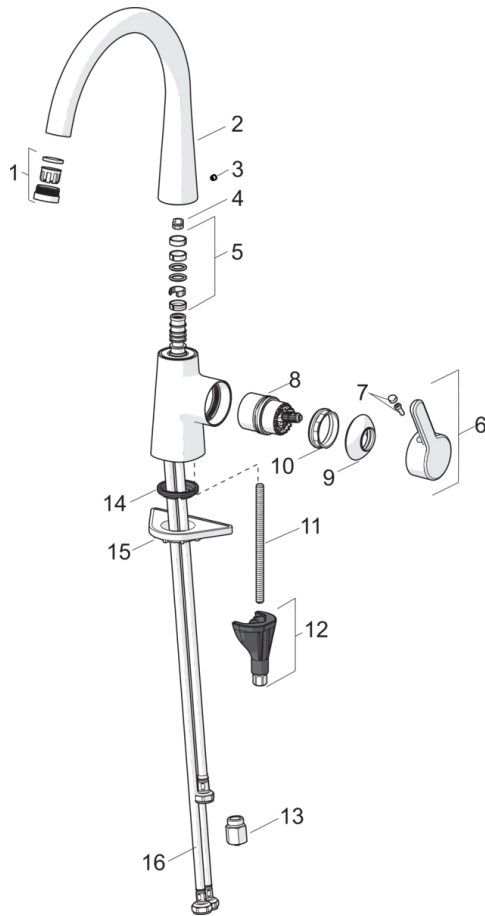

EAN: 4057304007064
static.hansa.com/51021183

single-lever kitchen mixer, DN 15

- Kitchen
- S bočním ovládním, Nízký tlak
- Stojánková
- Chrom
- Otočné výtokové rameno, Možnost omezení rozsahu otáčení
- Aerátor s laminárním křišťálově čistým proudem
- Páka se symboly teplé a studené vody, Jedna ovládací páka / rukojeť
- Funkce pro nastavení maximální teploty a průtoku vody
- \varnothing 40 mm keramická kartuše pro ovládání teploty a průtoku vody
- Flexibilní připojovací hadice
- Instalační systém 3S pro bezpečné a jednoduché uchycení baterie

Technical data

Flow properties

Flow-rate at 3 bar	6.0 l/min
Pressure loss with flow (0.1 l/s)	3 bar

Technical properties

DN-size (nominal dimension)	DN15
Hot water supply	max. +90°C
Working pressure	0.5-5 bar
Connection size	G3/8
Projection	200 mm
Material	brass

Regulations

EN standard	EN 817
-------------	---------------

Spare parts

SP51021183

Name	Code
01 Aerator, M24x1 ND	59914688
02 Výtokové rameno	59914683
03 Vymezovací vložka	59913762
04 Omezovač, 120°	59914429
04 Omezovač, 60° / 0°	59914264
05 Těsnění výtokového ramene	59914431
06 Páka	59914652
07 Záslepka	59914573
08 Kartuše, 4.0	59914670
09 Krytka	59914649
10 Upevňovací matice, M42 x1,5, SW 38	59914128
11 Upevňovací šroub, M8x1, L=130	59914474
12 Upevňovací set	59914475
13 Regulátor průtoku, G3/8	59914666
14 Myčka	59914591
15 Upevňovací destička	59910008
16 Flexibilní hadička, L=550, G3/8-M8x1 LH	59914680