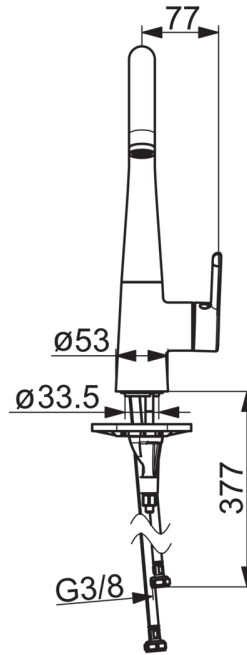

EAN: 4057304007064
static.hansa.com/51021183

single-lever kitchen mixer, DN 15

- Kitchen
- S bočním ovládním, Nízký tlak
- Stojánková
- Chrom
- Otočné výtokové rameno, Možnost omezení rozsahu otáčení
- Aerátor s laminárním křišťálově čistým proudem
- Páka se symboly teplé a studené vody, Jedna ovládací páka / rukojeť
- Funkce pro nastavení maximální teploty a průtoku vody
- \varnothing 40 mm keramická kartuše pro ovládání teploty a průtoku vody
- Flexibilní připojovací hadice
- Instalační systém 3S pro bezpečné a jednoduché uchycení baterie

Technical data

Flow properties

Flow-rate at 3 bar	6.0 l/min
Pressure loss with flow (0.1 l/s)	3 bar

Technical properties

DN-size (nominal dimension)	DN15
Hot water supply	max. +90°C
Working pressure	0.5-5 bar
Connection size	G3/8
Projection	200 mm
Material	brass

Regulations

EN standard	EN 817
-------------	---------------

Spare parts

SP51021183

Name	Code
01 Aerator, M24x1 ND	59914688
02 Výtokové rameno	59914683
03 Vymezovací vložka	59913762
04 Omezovač, 120°	59914429
04 Omezovač, 60° / 0°	59914264
05 Těsnění výtokového ramene	59914431
06 Páka	59914652
07 Záslepka	59914573
08 Kartuše, 4.0	59914670
09 Krytka	59914649
10 Upevňovací matice, M42 x1,5, SW 38	59914128
11 Upevňovací šroub, M8x1, L=130	59914474
12 Upevňovací set	59914475
13 Regulátor průtoku, G3/8	59914666
14 Myčka	59914591
15 Upevňovací destička	59910008
16 Flexibilní hadička, L=550, G3/8-M8x1 LH	59914680