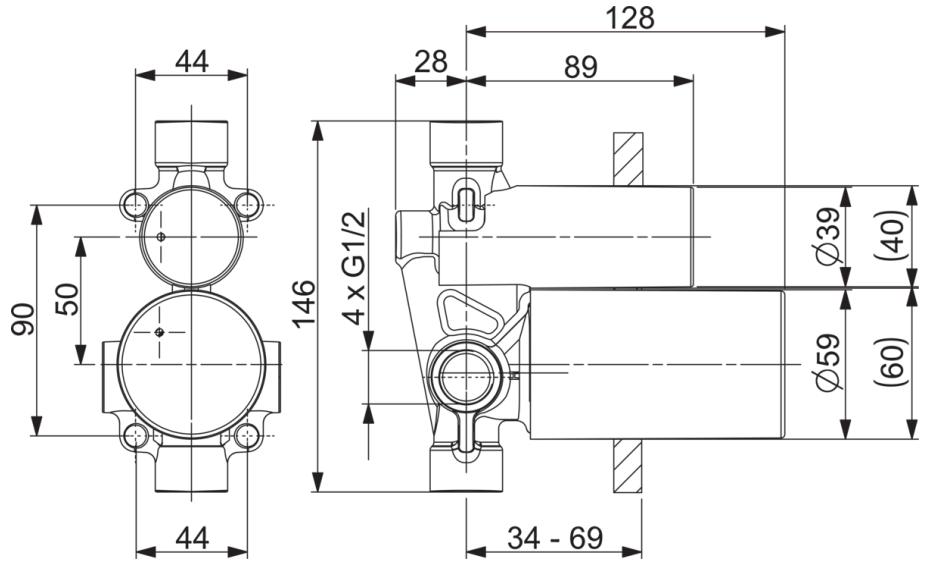

EAN: 4057304011719
static.hansa.com/50010900

- Bathtub
- Podomítkové
- Upevnění na zeď pro vestavěnou jednotku
- Funkce pro nastavení maximální teploty a průtoku vody, Teplotní omezovač (lze nastavit dodatečně)
- \varnothing 40 mm keramická kartuše pro ovládání teploty a průtoku vody
- Tělo baterie z mosazy DZR

Technical data

Flow properties

Flow-rate at 3 bar **20.4 / 17.4 l/min**

Technical properties

DN-size (nominal dimension) **DN15**
 Hot water supply **max. +80°C**
 Working pressure **1-10 bar**
 Connection size **G1/2**
 Material **brass**

Regulations

EN standard **EN 817**

Spare parts

SP50010900

	Name	Code
01	Upevňovací matice, M42 x1,5, SW 38	59914128
02	Kartuše, 4.0 Classic	59914129