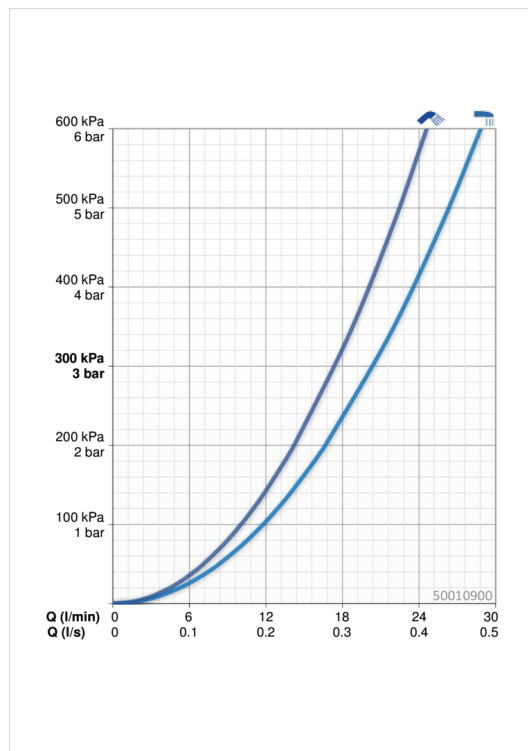

EAN: 4057304011719
static.hansa.com/50010900

- Bathtub
- Podomítkové
- Upevnění na zeď pro vestavěnou jednotku
- Funkce pro nastavení maximální teploty a průtoku vody, Teplotní omezovač (lze nastavit dodatečně)
- $\varnothing$ 40 mm keramická kartuše pro ovládání teploty a průtoku vody
- Tělo baterie z mosazy DZR

Technical data

Flow properties

Flow-rate at 3 bar **20.4 / 17.4 l/min**

Technical properties

DN-size (nominal dimension) **DN15**
Hot water supply **max. +80°C**
Working pressure **1-10 bar**
Connection size **G1/2**
Material **brass**

Regulations

EN standard **EN 817**