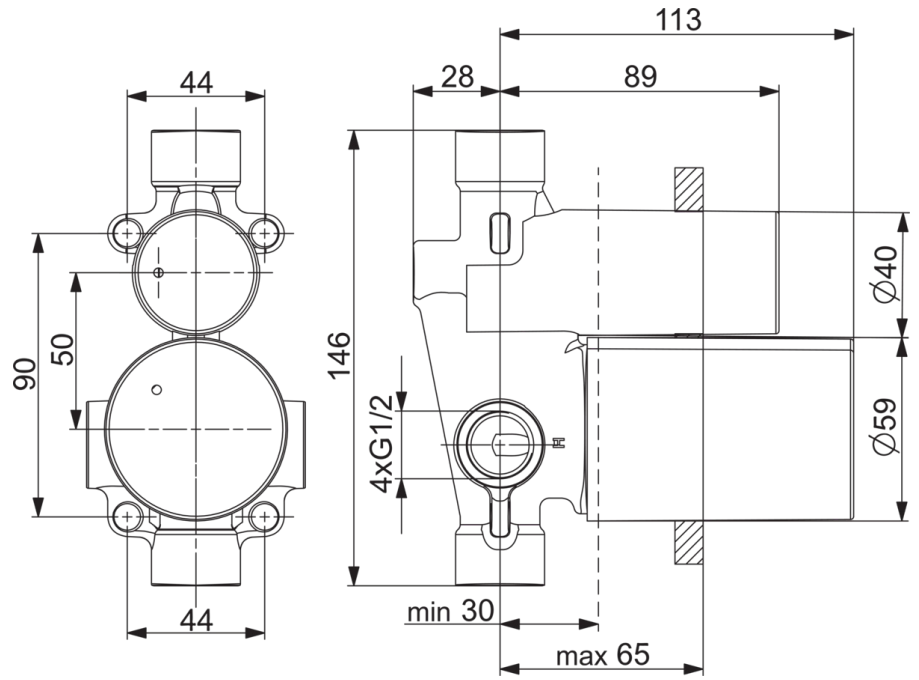

EAN: 4057304011726
static.hansa.com/50000900

- Bathtub
- Podomítkové
- Upevnění na zeď pro vestavěnou jednotku
- Funkce pro nastavení maximální teploty a průtoku vody, Teplotní omezovač (lze nastavit dodatečně)
- ø 35 mm keramická kartuše pro ovládání teploty a průtoku vody
- Tělo baterie z mosazy DZR

Technical data

Flow properties

Flow-rate at 3 bar **21.6 / 18.0 l/min**

Technical properties

DN-size (nominal dimension) **DN15**
 Hot water supply **max. +80°C**
 Working pressure **1-10 bar**
 Connection size **G1/2**
 Material **brass**

Regulations

EN standard **EN 817**

Spare parts

SP50000900

| | Name | Code |
|----|----------------------|----------|
| 01 | Kartuše, 3,5 Classic | 59913075 |