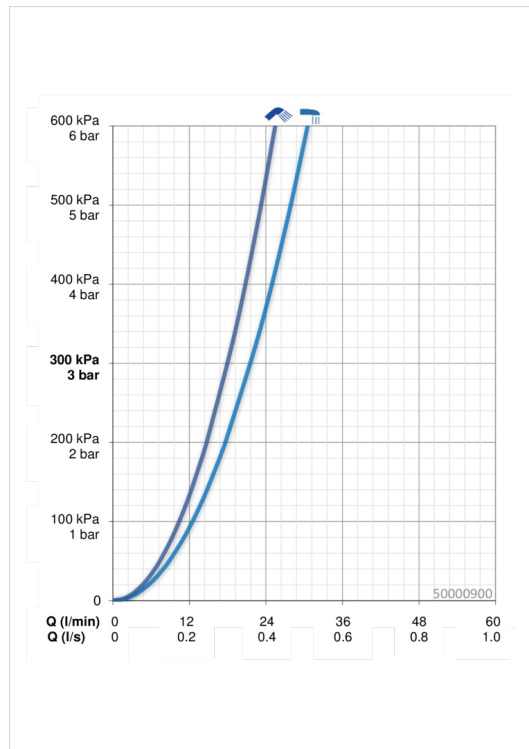

EAN: 4057304011726
static.hansa.com/50000900

- Bathtub
- Podomítkové
- Upevnění na zeď pro vestavěnou jednotku
- Funkce pro nastavení maximální teploty a průtoku vody, Teplotní omezovač (lze nastavit dodatečně)
- ø 35 mm keramická kartuše pro ovládání teploty a průtoku vody
- Tělo baterie z mosazy DZR

Technical data

Flow properties

Flow-rate at 3 bar **21.6 / 18.0 l/min**

Technical properties

DN-size (nominal dimension) **DN15**
Hot water supply **max. +80°C**
Working pressure **1-10 bar**
Connection size **G1/2**
Material **brass**

Regulations

EN standard **EN 817**