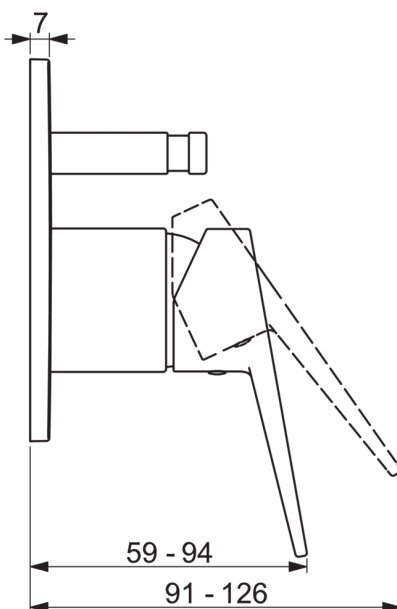

EAN: 4057304011641
static.hansa.com/49769005

- Bath tub
- Jednopáková, Sada pro konečnou montáž
- Upevnění na zeď pro vestavěnou jednotku
- Chrom
- Jedna ovládací páka / rukojeť, Páka se symboly teplé a studené vody
- Tlačný přepínač
- Funkce pro nastavení maximální teploty a průtoku vody
- Squarewallrosette

Technical data

Technical properties

Hot water supply	max. +80°C
Working pressure	1-10 bar

Regulations

EN standard	EN 817
-------------	--------

Spare parts

SP49769003

	Name	Code
01	Páka	59913911
01	Páka	59913910
02	Krytka, (2011-)	59912511
03	Krycí díl, 110x130 mm	59914737
04	Přepínač	59914738