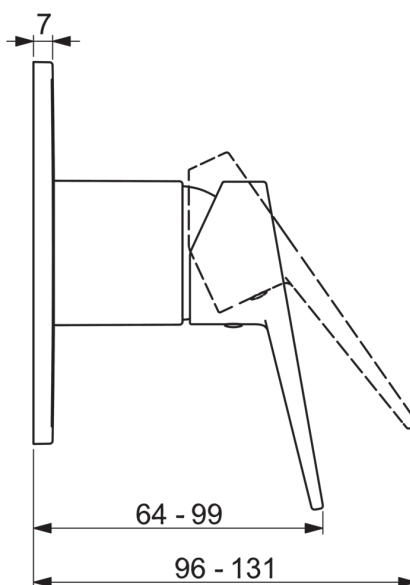

Regulations

EN standard	EN 817

Spare parts

SP49779003

	Name	Code
01	Páka	59913911
01	Páka	59913910
02	Krytka, (2011-)	59912511
03	Krycí díl, 90x90 mm	59914735
03	Krycí díl, 110x130 mm	59914736