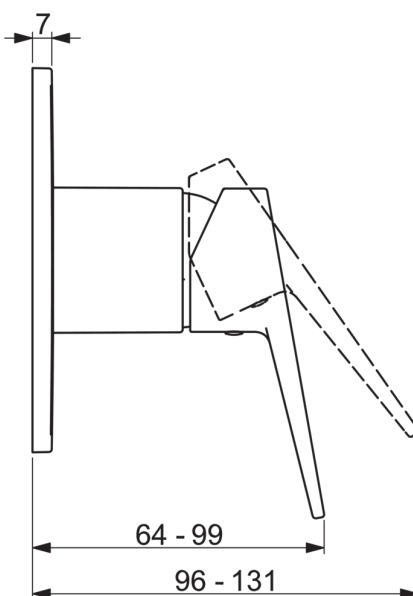

Regulations

EN standard **EN 817**

Spare parts

SP49779003

	Name	Code
01	Páka	59913911
01	Páka	59913910
02	Krytka, (2011-)	59912511
03	Krycí díl, 90x90 mm	59914735
03	Krycí díl, 110x130 mm	59914736