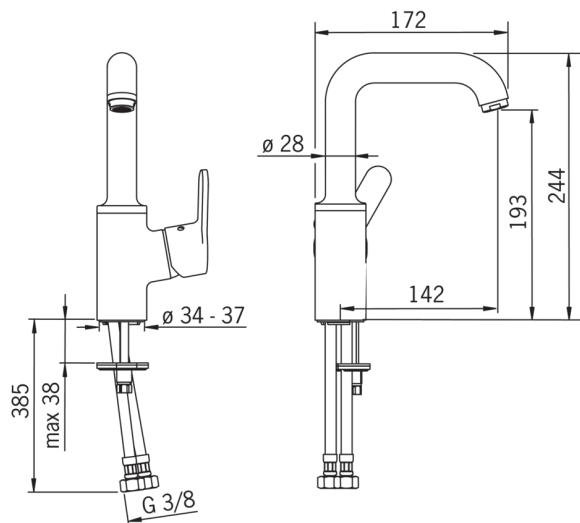

EAN: 4015474274907
static.hansa.com/49552203

- Washbasin
- S bočním ovládním
- Stojánková
- Chrom
- Otočné výtokové rameno
- PCA® aerátor s konstatním průtokovým množstvím nezávislým na změnách tlaku
- Páka se symboly teplé a studené vody, Jedna ovládací páka / rukojeť
- Funkce pro nastavení maximální teploty a průtoku vody, Teplotní omezovač (lze nastavit dodatečně)
- ø 35 mm keramická kartuše pro ovládání teploty a průtoku vody
- Flexibilní připojovací hadice
- Tělo baterie z mosazy DZR, Montážní systém Rapid
- WithoutPopUpWaste

Technical data

Flow properties

Flow-rate at 3 bar (with flow controller) **6.0 l/min**

Technical properties

DN-size (nominal dimension) **DN15**
 Hot water supply **max. +80°C**
 Working pressure **1-10 bar**
 Connection size **G3/8**
 Projection **142 mm**
 Material **brass**

Regulations

EN standard **EN 817**

Spare parts

SP49542203

	Name	Code
1	Páka	59914196
1.1	Šroub, M5x8, SW2.5	59904755
1.3	Záslepka Šedý	59912112
2	Krytka, 33 x 3 mm	59912504
3	Upevňovací matice, M40x1, SW30	59913210
4	Kartuše, 3.5 Classic	59913075
4.1	Temperature adjustment limiter	59912325
5.1	Ovládací táhlo vypouštěcího ventilu	59913652
5.2	Spojovací díl táhel	59904624
5.3	Myčka	59913653
5.4	Upevňovací set	59910749
5.5	Flexibilní hadička, M8x1xG3/8, L=430	59913964
5.6	Těsnění, 9.5x14.4x2	59912551
5.7	Upevňovací šroub, M8x1, L=140	59912474
6	Vysoký výtokové rameno	59914197
6.1	Aerator, M24x1, 6 l/min	59913727
6.2	Upevňovací šroub, M4x8	59913989
6.3	Těsnící sada	59911884
6.4	Vymezovací vložka	59911840
6.5	Šroub, M4x7	59902075
7	Vypouštěcí ventil, (2019-)	59914764
7	Vypouštěcí ventil	59904620