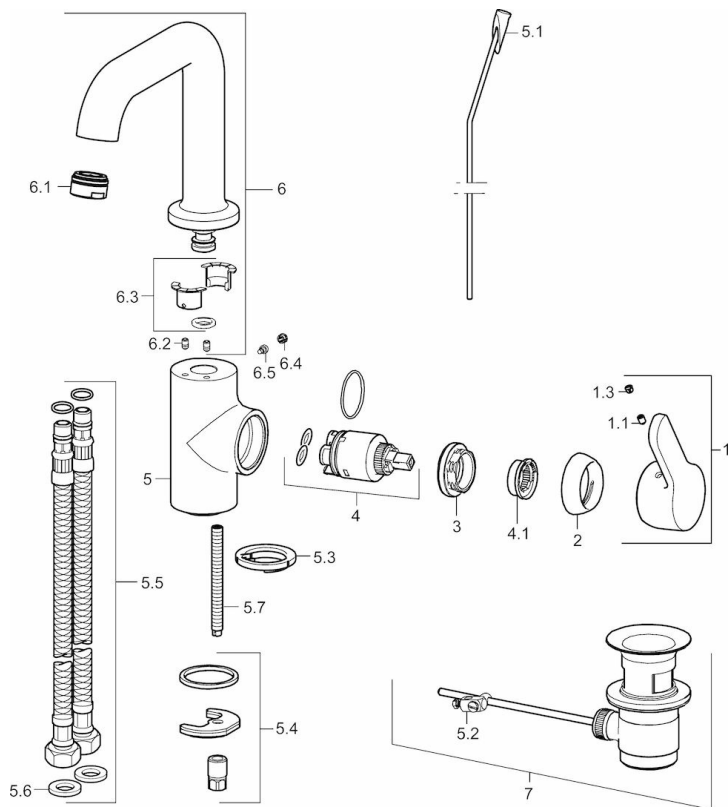

EAN: 4015474274907
static.hansa.com/49552203

- Washbasin
- S bočním ovládním
- Stojánková
- Chrom
- Otočné výtokové rameno
- PCA® aerátor s konstatním průtokovým množstvím nezávislým na změnách tlaku
- Páka se symboly teplé a studené vody, Jedna ovládací páka / rukojeť
- Funkce pro nastavení maximální teploty a průtoku vody, Teplotní omezovač (lze nastavit dodatečně)
- ø 35 mm keramická kartuše pro ovládání teploty a průtoku vody
- Flexibilní připojovací hadice
- Tělo baterie z mosazy DZR, Montážní systém Rapid
- WithoutPopUpWaste

Technical data

Flow properties

Flow-rate at 3 bar (with flow controller) **6.0 l/min**

Technical properties

DN-size (nominal dimension) **DN15**
 Hot water supply **max. +80°C**
 Working pressure **1-10 bar**
 Connection size **G3/8**
 Projection **142 mm**
 Material **brass**

Regulations

EN standard **EN 817**

Spare parts

SP49542203

	Name	Code
1	Páka	59914196
1.1	Šroub, M5x8, SW2.5	59904755
1.3	Záslepka Šedý	59912112
2	Krytka, 33 x 3 mm	59912504
3	Upevňovací matice, M40x1, SW30	59913210
4	Kartuše, 3.5 Classic	59913075
4.1	Temperature adjustment limiter	59912325
5.1	Ovládací táhlo vypouštěcího ventilu	59913652
5.2	Spojovací díl táhel	59904624
5.3	Myčka	59913653
5.4	Upevňovací set	59910749
5.5	Flexibilní hadička, M8x1xG3/8, L=430	59913964
5.6	Těsnění, 9.5x14.4x2	59912551
5.7	Upevňovací šroub, M8x1, L=140	59912474
6	Vysoký výtokové rameno	59914197
6.1	Aerator, M24x1, 6 l/min	59913727
6.2	Upevňovací šroub, M4x8	59913989
6.3	Těsnící sada	59911884
6.4	Vymezovací vložka	59911840
6.5	Šroub, M4x7	59902075
7	Vypouštěcí ventil, (2019-)	59914764
7	Vypouštěcí ventil	59904620