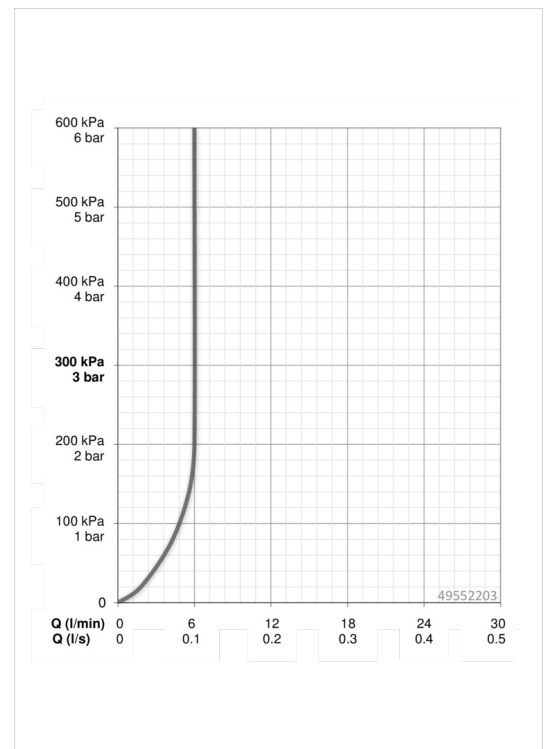

EAN: 4015474274907
static.hansa.com/49552203

- Washbasin
- S bočním ovládním
- Stojánková
- Chrom
- Otočné výtokové rameno
- PCA® aerátor s konstatním průtokovým množstvím nezávislým na změnách tlaku
- Páka se symboly teplé a studené vody, Jedna ovládací páka / rukojeť
- Funkce pro nastavení maximální teploty a průtoku vody, Teplotní omezovač (lze nastavit dodatečně)
- ø 35 mm keramická kartuše pro ovládání teploty a průtoku vody
- Flexibilní připojovací hadice
- Tělo baterie z mosazy DZR, Montážní systém Rapid
- WithoutPopUpWaste

Technical data

Flow properties

Flow-rate at 3 bar (with flow controller) **6.0 l/min**

Technical properties

DN-size (nominal dimension) **DN15**
 Hot water supply **max. +80°C**
 Working pressure **1-10 bar**
 Connection size **G3/8**
 Projection **142 mm**
 Material **brass**

Regulations

EN standard **EN 817**

Spare parts

SP49542203

	Name	Code
1	Páka	59914196
1.1	Šroub, M5x8, SW2.5	59904755
1.3	Záslepka Šedý	59912112
2	Krytka, 33 x 3 mm	59912504
3	Upevňovací matice, M40x1, SW30	59913210
4	Kartuše, 3.5 Classic	59913075
4.1	Temperature adjustment limiter	59912325
5.1	Ovládací táhlo vypouštěcího ventilu	59913652
5.2	Spojovací díl táhel	59904624
5.3	Myčka	59913653
5.4	Upevňovací set	59910749
5.5	Flexibilní hadička, M8x1xG3/8, L=430	59913964
5.6	Těsnění, 9.5x14.4x2	59912551
5.7	Upevňovací šroub, M8x1, L=140	59912474
6	Vysoký výtokové rameno	59914197
6.1	Aerator, M24x1, 6 l/min	59913727
6.2	Upevňovací šroub, M4x8	59913989
6.3	Těsnící sada	59911884
6.4	Vymezovací vložka	59911840
6.5	Šroub, M4x7	59902075
7	Vypouštěcí ventil, (2019-)	59914764
7	Vypouštěcí ventil	59904620