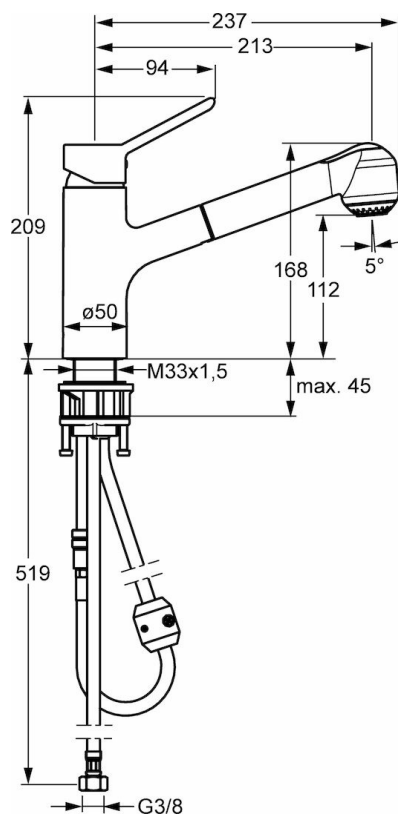

EAN: 4057304002427
static.hansa.com/49522203

- Kitchen
- Jednopáková
- Stojánková
- Chrom
- Otočné výtokové rameno
- Jedna ovládací páka / rukojeť, Páka se symboly teplé a studené vody
- Funkce pro nastavení maximální teploty a průtoku vody, Teplotní omezovač (lze nastavit dodatečně)
- ø 35 mm keramická kartuše pro ovládání teploty a průtoku vody
- Flexibilní připojovací hadice
- zabezpečeno proti zpětnému toku při použití v domácnosti (podle DIN EN 1717)

Technical data

Technical properties

DN-size (nominal dimension)	DN15
Hot water supply	max. +90°C
Working pressure	0.5-10 bar
Connection size	G3/8
Material	brass

Regulations

EN standard	EN 817