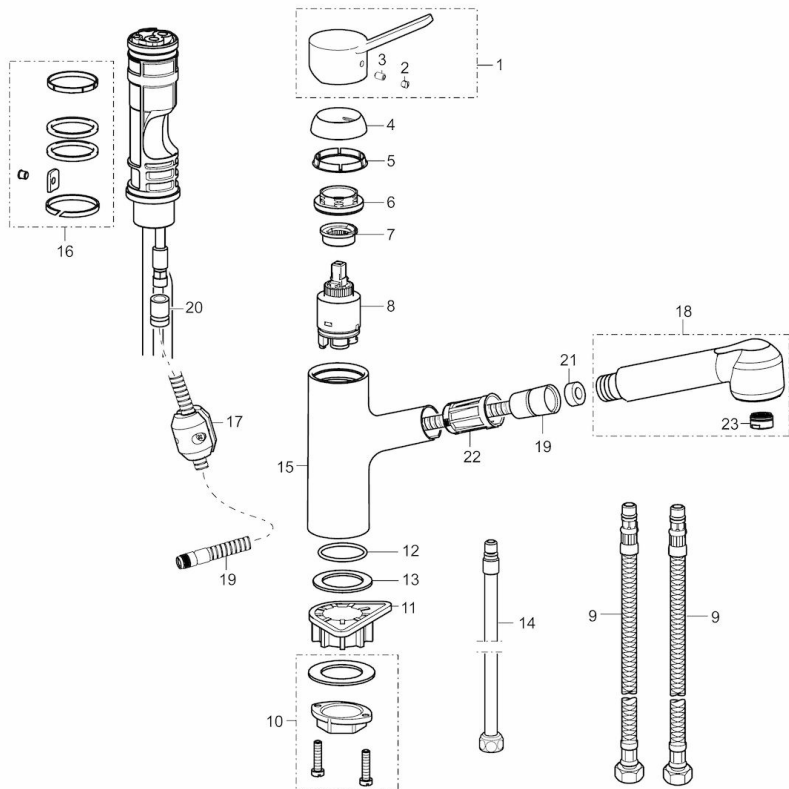

EAN: 4057304002427  
[static.hansa.com/49522203](http://static.hansa.com/49522203)

- Kitchen
- Jednopáková
- Stojánková
- Chrom
- Otočné výtokové rameno
- Jedna ovládací páka / rukojeť, Páka se symboly teplé a studené vody
- Funkce pro nastavení maximální teploty a průtoku vody, Teplotní omezovač (lze nastavit dodatečně)
- ø 35 mm keramická kartuše pro ovládání teploty a průtoku vody
- Flexibilní připojovací hadice
- zabezpečeno proti zpětnému toku při použití v domácnosti (podle DIN EN 1717)

#### Technical properties

DN-size (nominal dimension)	<b>DN15</b>
Hot water supply	<b>max. +90°C</b>
Working pressure	<b>0.5-10 bar</b>
Connection size	<b>G3/8</b>
Material	<b>brass</b>

## Spare parts

### SP49522203

	Name	Code
1	Páka	59913972
10	Upevňovací set	59913479
11	Upevňovací destička	59910008
12	O-kroužek, 35.00x2.50	59905020
13	Těsnění, 48x33.5x2	59902283
14	Šroubení, M14x1, L=220	59914041
15	Výtokové rameno	79901272
16	Těsnící sada	59913313
17	Counterbalance	59914039
18	Ruční sprcha	79901271
19	Hadice, M12x1 - G1/2, L=1400	79901270
2	Záslepka Šedý	59912112
20	Redukce	59914028
21	Těsnění	79901279
22	Krytka Eko dřez	79901273
23	Aerator, M24x1	79900048
3	Šroub, M5x8, SW2.5	59904755
4	Krytka, 33 x 3 mm	59912504
5	Těsnění, 45x35.5x5.4	59913651
6	Upevňovací matice, M37x1, AF30	59912111
7	Temperature adjustment limiter	59912325
8	Kartuše, 3.5 Classic	59913075
9	Hadice, M8x1 - G3/8, L=600	79901264
N.I.	Klíč, SW 30/34	59912108