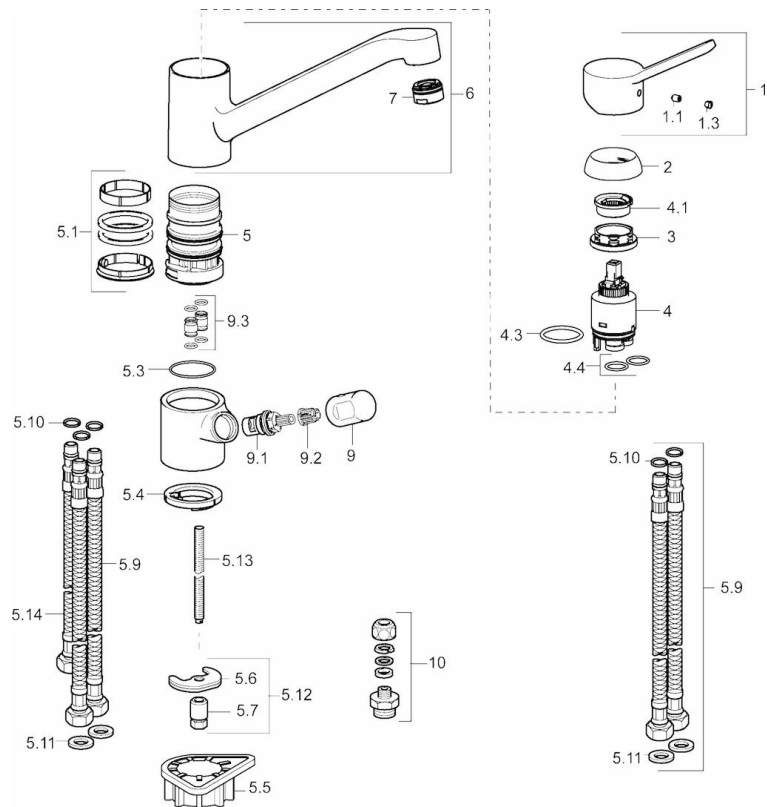

EAN: 4015474261082  
[static.hansa.com/49502203](http://static.hansa.com/49502203)

- Kitchen
- Jednopáková, Dishwasher valve
- Stojánková
- Chrom
- Otočné výtokové rameno
- CASCADE® aerátor
- Mechanický uzavírací ventil pro myčku nebo pračku
- Páka se symboly teplé a studené vody, Jedna ovládací páka / rukojeť
- Funkce pro nastavení maximální teploty a průtoku vody, Teplotní omezovač (lze nastavit dodatečně)
- $\varnothing$  35 mm keramická kartuše pro ovládání teploty a průtoku vody
- Flexibilní připojovací hadice
- Tělo baterie z mosazy DZR, Montážní systém Rapid

### Technical properties

DN-size (nominal dimension)	<b>DN15</b>
Hot water supply	<b>max. +90°C</b>
Working pressure	<b>1-10 bar</b>
Connection size	<b>G3/8</b>
Projection	<b>210 mm</b>
Material	<b>brass</b>

## Spare parts

### SP49502203

	Name	Code
1	Páka	59913972
1.1	Šroub, M5x8, SW2.5	59904755
1.3	Záslepka Šedý	59912112
10	Connector nipple, G3/4 x G3/8	59910940
2	Krytka, 33 x 3 mm	59912504
3	Upevňovací matice, M37x1, AF30	59912111
4	Kartuše, 3.5 Eco	59912324
4	Kartuše, 3.5 Classic	59913075
4.1	Temperature adjustment limiter	59912325
4.3	O-kroužek, d 28.24x2.62	59912590
4.4	O-kroužek, d 10.10x1.60	59905072
5.1	Těsnící sada	59913968
5.10	O-kroužek, 6x1.4	59913266
5.11	Těsnění, 9.5x14.4x2	59912551
5.12	Upevňovací set	59910749
5.13	Upevňovací šroub, M8x1, L=140	59912474
5.14	Hadice, M8x1, G3/8, L=370	59913974
5.3	O-kroužek, d 34x1.5	59913975
5.4	Myčka	59913653
5.5	Upevňovací destička	59910008
5.6	Upevňovací deska	59904765
5.7	Šroub, M8x1, SW13	59904766
5.9	Flexibilní hadička, L=550, M8x1, G3/8	59913969
6	Výtokové rameno	59913971
7	Aerator, M24x1 (2011-)	59913739
9	Ovládací páka	59913977
9.1	Vršek, G3/8	59913260
9.2	Adaptér Bílý	59910235
9.3	Šroubení	59913976
N.I.	Klíč, SW 30/34	59912108
N.I.	Podložka, set	59914043