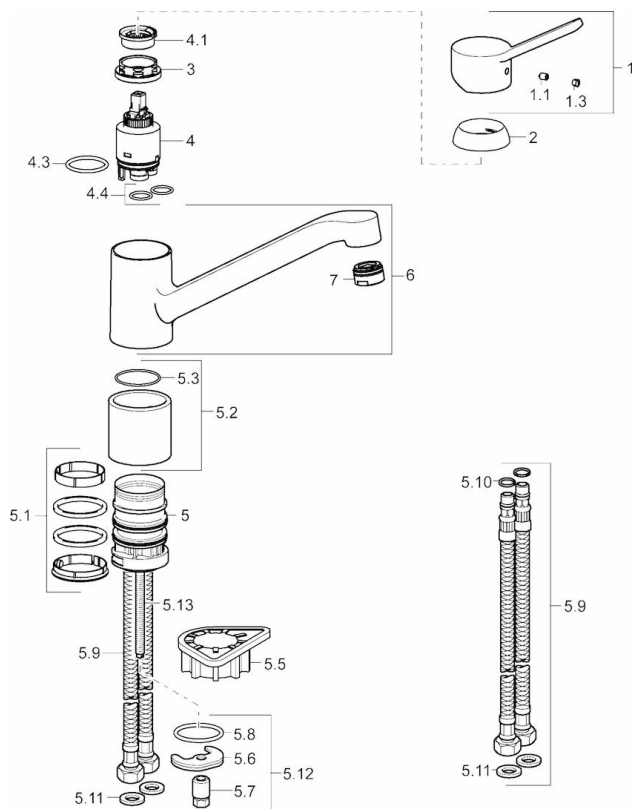

EAN: 4015474261068
static.hansa.com/49482203

- Kitchen
- Jednopáková
- Stojánková
- Chrom
- Otočné výtokové rameno, Možnost omezení rozsahu otáčení
- CASCADE® aerátor
- Páka se symboly teplé a studené vody, Jedna ovládací páka / rukojeť
- Funkce pro nastavení maximální teploty a průtoku vody, Teplotní omezovač (lze nastavit dodatečně)
- ø 35 mm keramická kartuše pro ovládání teploty a průtoku vody
- Flexibilní připojovací hadice
- Tělo baterie z mosazy DZR, Montážní systém Rapid

Technical data

Flow properties

Flow-rate at 3 bar	12.0 l/min
Pressure loss with flow (0.2 l/s)	3 bar

Technical properties

DN-size (nominal dimension)	DN15
Hot water supply	max. +90°C
Working pressure	1-10 bar
Connection size	G3/8
Projection	210 mm
Material	brass

Regulations

EN standard	EN 817
-------------	---------------

Spare parts

SP49482203

Name	Code
1 Páka	59913972
1.1 Šroub, M5x8, SW2.5	59904755
1.3 Záslepka šedý	59912112
2 Krytka, 33 x 3 mm	59912504
3 Upevňovací matice, M37x1, AF30	59912111
4 Kartuše, 3.5 Classic	59913075
4 Kartuše, 3.5 Eco	59912324
4.1 Temperature adjustment limiter	59912325
4.3 O-kroužek, d 28.24x2.62	59912590
4.4 O-kroužek, d 10.10x1.60	59905072
5.1 Těsnící sada	59913968
5.10 O-kroužek, 6x1.4	59913266
5.11 Těsnění, 9.5x14.4x2	59912551
5.12 Upevňovací set	59910749
5.13 Upevňovací šroub, M8x1, L=140	59912474
5.2 Distanční podložka	59913973
5.3 O-kroužek, d 34x1.5	59913975
5.5 Upevňovací destička	59910008
5.6 Upevňovací deska	59904765
5.7 Šroub, M8x1, SW13	59904766
5.8 O-kroužek, d 36,09 X d 3,53	59913396
5.9 Flexibilní hadička, L=550, M8x1, G3/8	59913969
6 Výtokové rameno	59913971
7 Aerator, M24 x 1 STD HC A	59902366
N.I. Klíč, SW 30/34	59912108
N.I. Podložka, set	59914043