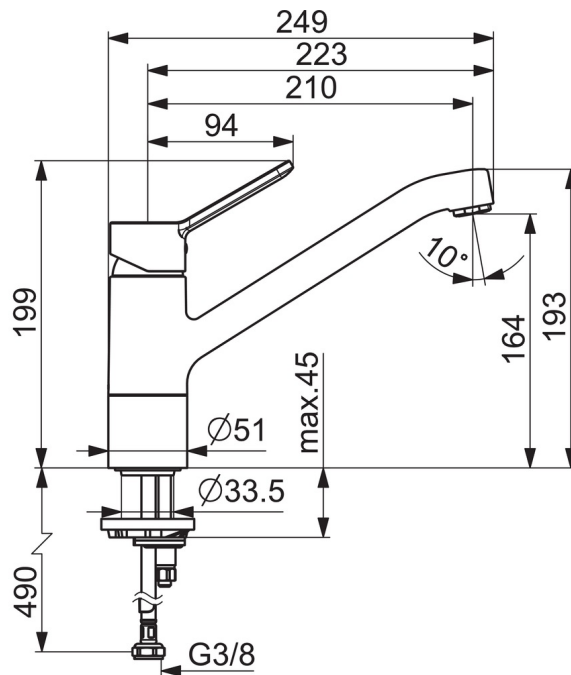

EAN: 4015474261068
static.hansa.com/49482203

- Kitchen
- Jednopáková
- Stojánková
- Chrom
- Otočné výtokové rameno, Možnost omezení rozsahu otáčení
- CASCADE® aerátor
- Páka se symboly teplé a studené vody, Jedna ovládací páka / rukojeť
- Funkce pro nastavení maximální teploty a průtoku vody, Teplotní omezovač (lze nastavit dodatečně)
- ø 35 mm keramická kartuše pro ovládání teploty a průtoku vody
- Flexibilní připojovací hadice
- Tělo baterie z mosazy DZR, Montážní systém Rapid

Technical data

Flow properties

Flow-rate at 3 bar	12.0 l/min
Pressure loss with flow (0.2 l/s)	3 bar

Technical properties

DN-size (nominal dimension)	DN15
Hot water supply	max. +90°C
Working pressure	1-10 bar
Connection size	G3/8
Projection	210 mm
Material	brass

Regulations

EN standard	EN 817
-------------	---------------

Spare parts

SP49482203

Name	Code
1 Páka	59913972
1.1 Šroub, M5x8, SW2.5	59904755
1.3 Záslepka šedý	59912112
2 Krytka, 33 x 3 mm	59912504
3 Upevňovací matice, M37x1, AF30	59912111
4 Kartuše, 3.5 Classic	59913075
4 Kartuše, 3.5 Eco	59912324
4.1 Temperature adjustment limiter	59912325
4.3 O-kroužek, d 28.24x2.62	59912590
4.4 O-kroužek, d 10.10x1.60	59905072
5.1 Těsnící sada	59913968
5.10 O-kroužek, 6x1.4	59913266
5.11 Těsnění, 9.5x14.4x2	59912551
5.12 Upevňovací set	59910749
5.13 Upevňovací šroub, M8x1, L=140	59912474
5.2 Distanční podložka	59913973
5.3 O-kroužek, d 34x1.5	59913975
5.5 Upevňovací destička	59910008
5.6 Upevňovací deska	59904765
5.7 Šroub, M8x1, SW13	59904766
5.8 O-kroužek, d 36,09 X d 3,53	59913396
5.9 Flexibilní hadička, L=550, M8x1, G3/8	59913969
6 Výtokové rameno	59913971
7 Aerator, M24 x 1 STD HC A	59902366
N.I. Klíč, SW 30/34	59912108
N.I. Podložka, set	59914043