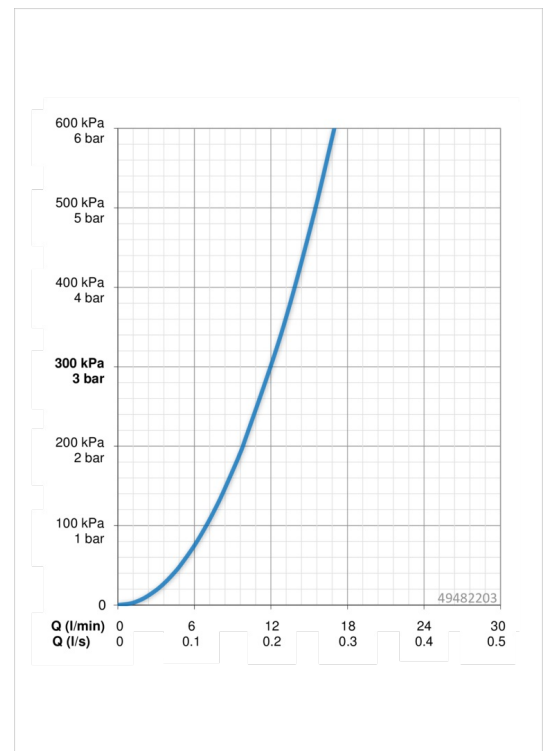

EAN: 4015474261068
static.hansa.com/49482203

- Kitchen
- Jednopáková
- Stojánková
- Chrom
- Otočné výtokové rameno, Možnost omezení rozsahu otáčení
- CASCADE® aerátor
- Páka se symboly teplé a studené vody, Jedna ovládací páka / rukojeť
- Funkce pro nastavení maximální teploty a průtoku vody, Teplotní omezovač (lze nastavit dodatečně)
- ø 35 mm keramická kartuše pro ovládání teploty a průtoku vody
- Flexibilní připojovací hadice
- Tělo baterie z mosazy DZR, Montážní systém Rapid

Technical data

Flow properties

Flow-rate at 3 bar	12.0 l/min
Pressure loss with flow (0.2 l/s)	3 bar

Technical properties

DN-size (nominal dimension)	DN15
Hot water supply	max. +90°C
Working pressure	1-10 bar
Connection size	G3/8
Projection	210 mm
Material	brass

Regulations

EN standard	EN 817