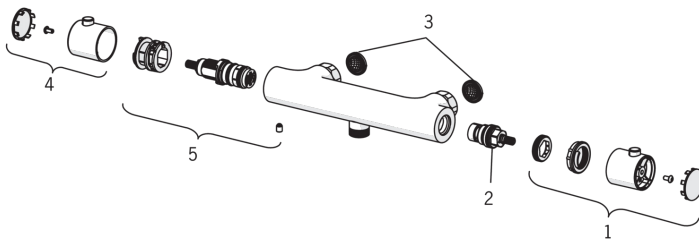

Spare parts

SP58130101

	Name	Code
01	Rukojeť regulátoru průtoku	59913854
02	Vršek, 1/2", 180°	59911103
03	Těsnění s filtrem, G3/4	59911076
04	Ovladač regulátoru teploty	59913852
05	Termoelement/Kartuše, 2,7	59913823