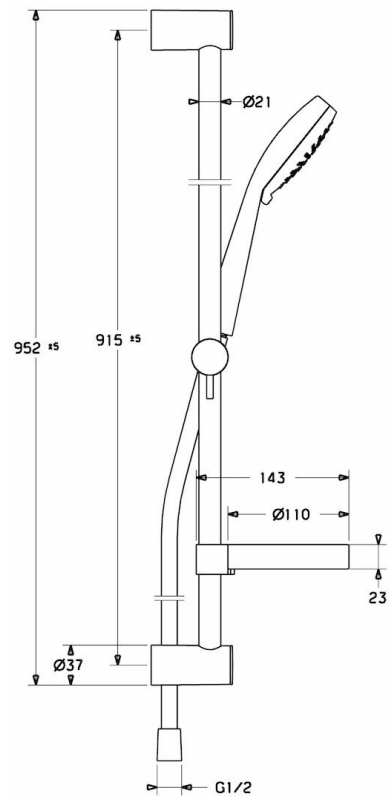

Spare parts

SP58130101

	Name	Code
01	Rukojeť regulátoru průtoku	59913854
02	Vršek, 1/2", 180°	59911103
03	Těsnění s filtrem, G3/4	59911076
04	Ovladač regulátoru teploty	59913852
05	Termoelement/Kartuše, 2,7	59913823