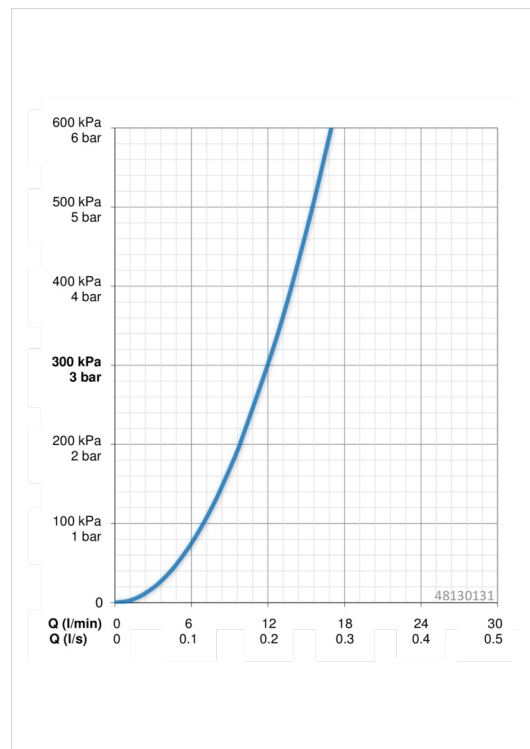

Regulations

EN standard **EN 1111**