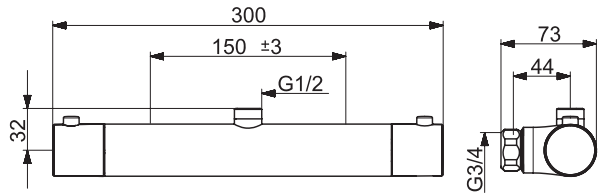

5813 0301

0.32 l/s (300 kPa)

5813 0001

I (ISO 3822)
100 - 1000 kPa
0.32 l/s (300 kPa)
130 kPa (0.2 l/s)
max. +90°C

5813 9001

0.32 l/s (300 kPa)

5837 2101

I (ISO 3822)
EN 1111
100 - 1000 kPa
0.33 / 0.32 l/s (300 kPa)
max. +80°C