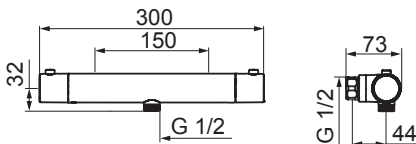

5814 9103

I (ISO 3822)
100 - 1000 kPa
0.20 l/s (300 kPa)
300 kPa (0.2 l/s)
max. +90°C

5814 9113 0067

0.20 / 0.20 l/s (300 kPa)

Installation

CZ Montáž
DE Montage
ES Montaje

FR Installation
GR Συναρμολόγηση
HU Szerelés