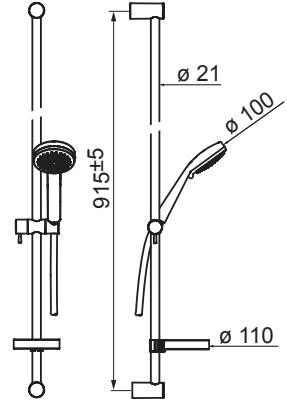

4813 0131

0.20 l/s (300 kPa)