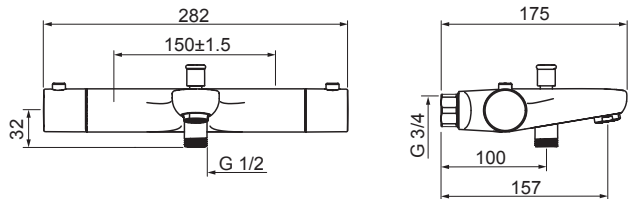

5837 2001

0.33 / 0.32 l/s (300 kPa)