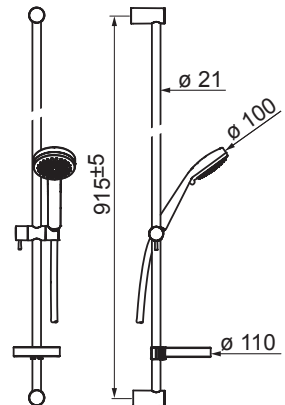

5814 9103

I (ISO 3822)
100 - 1000 kPa
0.20 l/s (300 kPa)
300 kPa (0.2 l/s)
max. +90°C

5814 9113 0067

0.20 / 0.20 l/s (300 kPa)

Installation

CZ Montáž
DE Montage
ES Montaje

FR Installation
GR Συναρμολόγηση
HU Szerelés