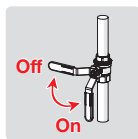

Installation

CZ Montáž
DE Montage
ES Montaje

FR Installation
GR Συναρμολόγηση
HU Szerelés

IT Montaggio
NL Installatie
PT Instruções

RO Instalare
SK Inštalácia

max.
1600 kPa