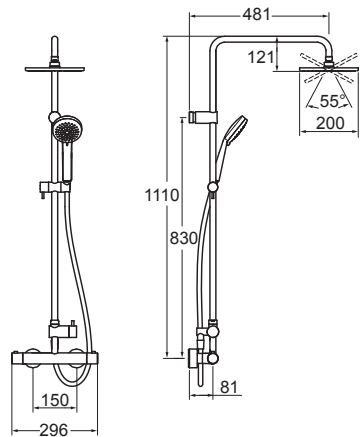

5814 9103

I (ISO 3822)
100 - 1000 kPa
0.20 l/s (300 kPa)
300 kPa (0.2 l/s)
max. +90°C

5814 9113 0067

0.20 / 0.20 l/s (300 kPa)

Installation

CZ Montáž
DE Montage
ES Montaje

FR Installation
GR Συναρμολόγηση
HU Szerelés