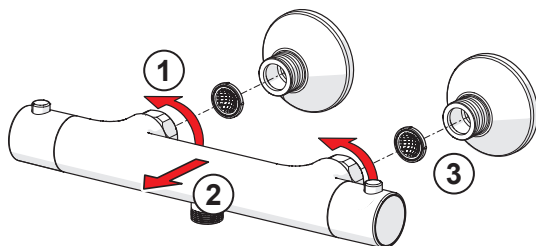

SERVICE 1: Temperature adjustment

CZ Regulátor teploty

DE Temperatureinstellung

ES Ajuste de la temperatura en el lugar de montaje

FR Limitation de la température

GR Ρύθμιση θερμοκρασίας

HU Hőmérséklet beállítás