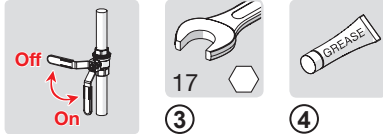

Changing the operating valve

CZ Výměna pracovního ventilu

DE Wechsel der keramischen Oberteile

ES Recambio del cartucho del monoblock

FR Changement de la tête ceramique eau chaude ou eau froide du grand bec

GR Αλλαγή της βαλβίδας λειτουργίας

HU A működtető szelep cseréje

IT Sostituzione dei vitoni in ceramica

NL Vervangen van de werkingsklep

PT Substituir a válvula de comando

RO Înlocuirea ventilului de operare

SK Výměna prevádzkového ventilu