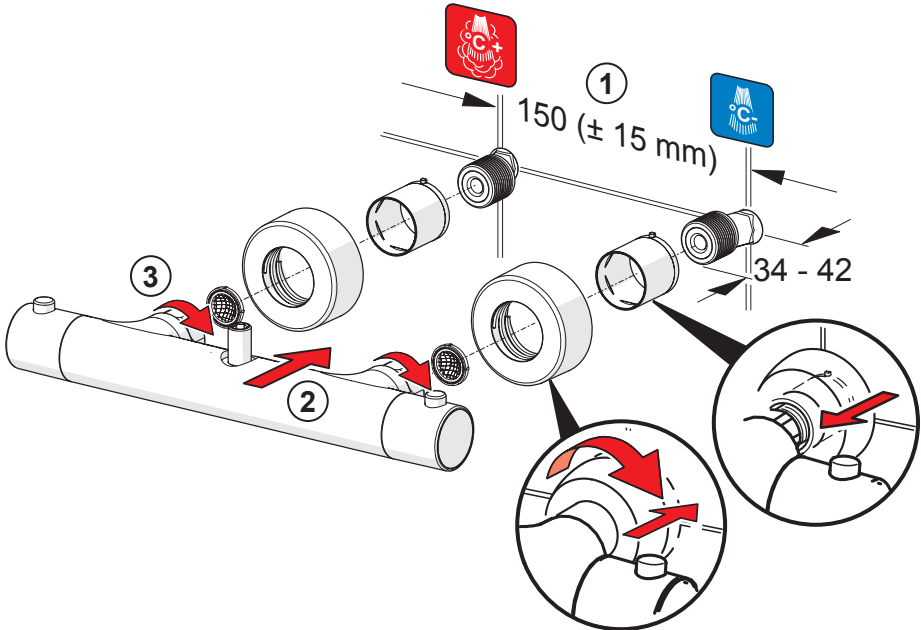

Installation

CZ Montáž
DE Montage
ES Montaje

FR Installation
GR Συναρμολόγηση
HU Szerelés

IT Montaggio
NL Installatie
PT Instruções

RO Instalare
SK Inštalácia

max.
1600 kPa

1