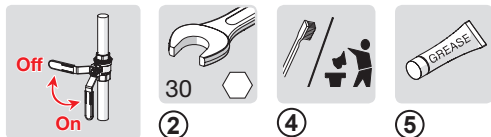

Changing the cartridge

CZ Výměna kartuše

DE Wechsel der Patrone

ES Montaje del cartucho

FR Montage et démontage de la cartouche

GR Αντικατάσταση του στοιχείου

HU A patron cseréje

IT Montaggio della cartuccia

NL Vervangen van het keramische binnenwerk

PT Substituição do cartucho

RO Înlocuirea cartuşului

SK Výměna kartuše

6 **SERVICE 1: Temperature adjustment**