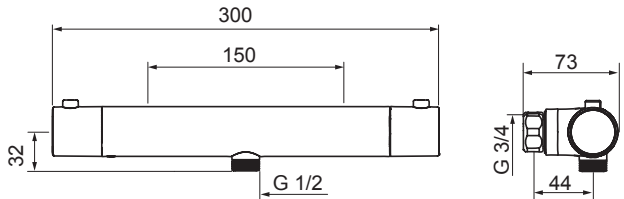

5813 0001

I (ISO 3822)
100 - 1000 kPa
0.32 l/s (300 kPa)
130 kPa (0.2 l/s)
max. +90°C