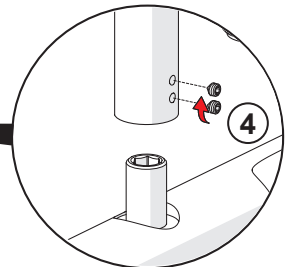

Installation

CZ Montáž
DE Montage
ES Montaje

FR Installation
GR Συναρμολόγηση
HU Szerelés

IT Montaggio
NL Installatie
PT Instruções

RO Instalare
SK Inštalácia

1

4

5

6

3