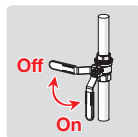

SERVICE 1: Temperature adjustment

CZ Regulátor teploty

DE Temperatureinstellung

ES Ajuste de la temperatura en el lugar de montaje

FR Limitation de la température

GR Ρύθμιση θερμοκρασίας

HU Hőmérséklet beállítás