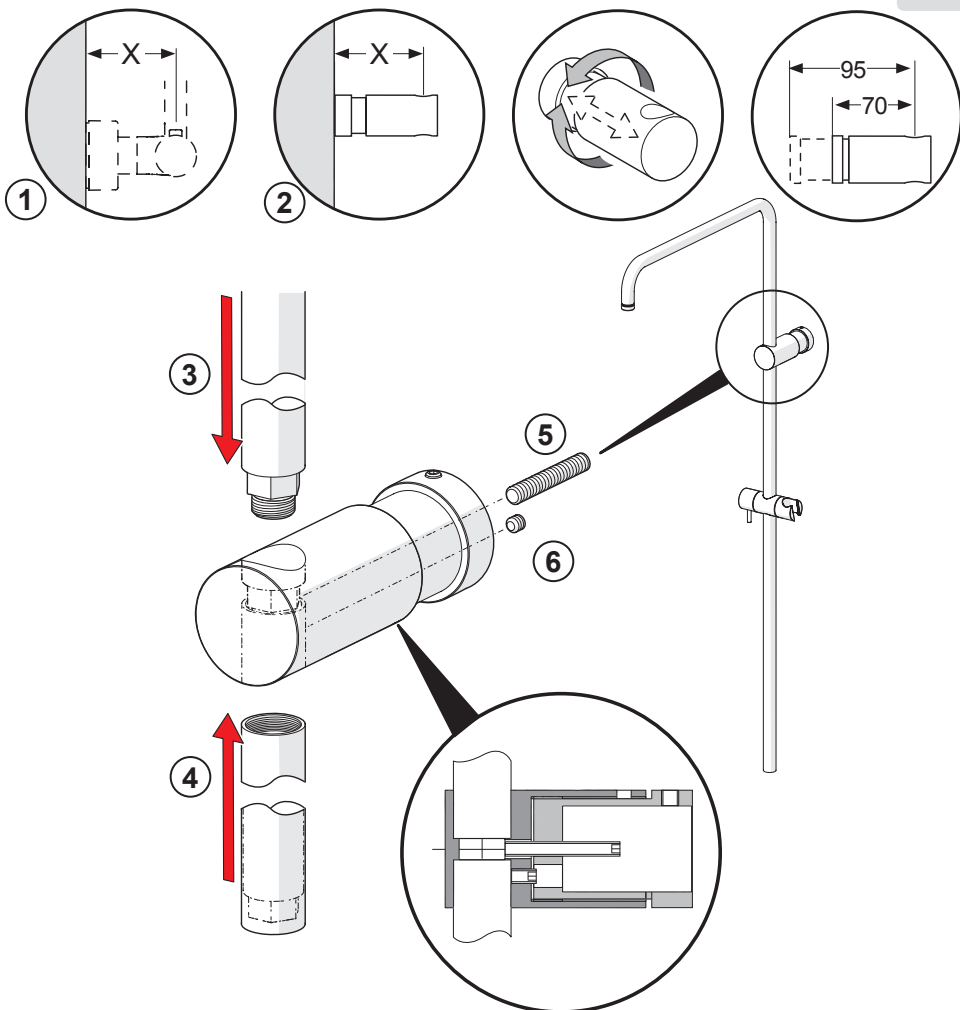

Installation

CZ Montáž
DE Montage
ES Montaje

FR Installation
GR Συναρμολόγηση
HU Szerelés

IT Montaggio
NL Installatie
PT Instruções

RO Instalare
SK Inštalácia

2