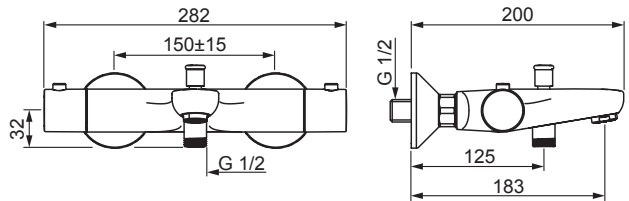

5813 0301

0.32 l/s (300 kPa)

5813 0001

I (ISO 3822)
100 - 1000 kPa
0.32 l/s (300 kPa)
130 kPa (0.2 l/s)
max. +90°C

5813 9001

0.32 l/s (300 kPa)

5837 2101

I (ISO 3822)
EN 1111
100 - 1000 kPa
0.33 / 0.32 l/s (300 kPa)
max. +80°C