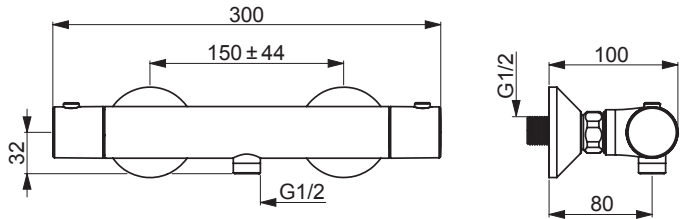

5813 0301

0.32 l/s (300 kPa)