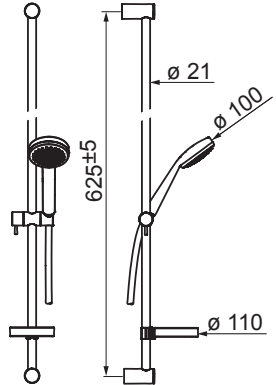

4813 0121

0.20 l/s (300 kPa)