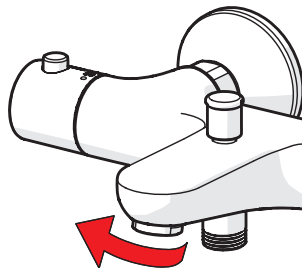

Cleaning/Changing the aerator

DK Rensning/Udskiftning af perlator
EE Õhusti puhastamine/vahetamine
FI Poresuuttimen puhdistaminen/vaihtaminen
LT Aeratoriaus valymas ir pakeitimas
LV Aeratora tīršana/maiņa

NO Rensing/Bytting av strålesamler
PL Czyszczenie/Wymiana perlatora
RU Очистка и замена аэратора
SE Rengöring/Byte av strålsamlare
UA Чищення та заміна аератора