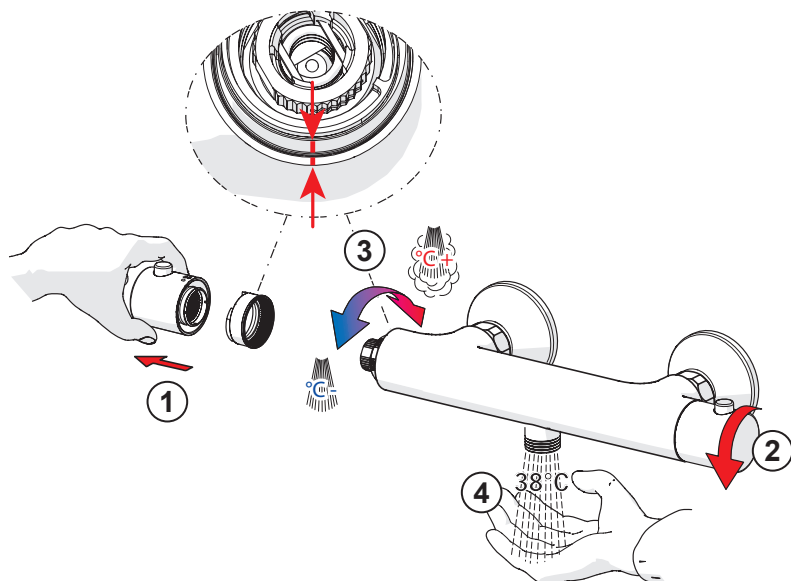

SERVICE 1: Temperature adjustment

CZ Regulátor teploty

DE Temperatureinstellung

ES Ajuste de la temperatura en el lugar de montaje

FR Limitation de la température

GR Ρύθμιση θερμοκρασίας

HU Hőmérséklet beállítás

IT Regolazione della temperatura sul luogo del montaggio

NL Temperatuursinstelling

PT Ajuste da temperatura

RO Reglarea temperaturii

SK Nastavenie teploty