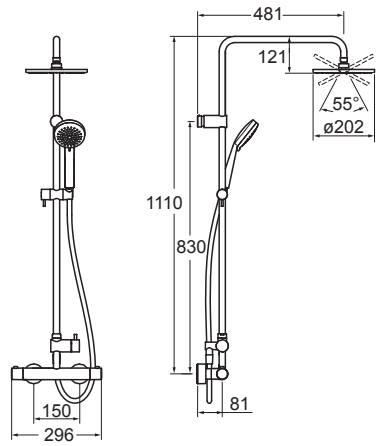

5814 9103

I (ISO 3822)
100 - 1000 kPa
0.20 l/s (300 kPa)
300 kPa (0.2 l/s)
max. +90°C

5814 9113 0067

0.20 / 0.20 l/s (300 kPa)

Installation

CZ Montáž
DE Montage
ES Montaje

FR Installation
GR Συναρμολόγηση
HU Szerelés