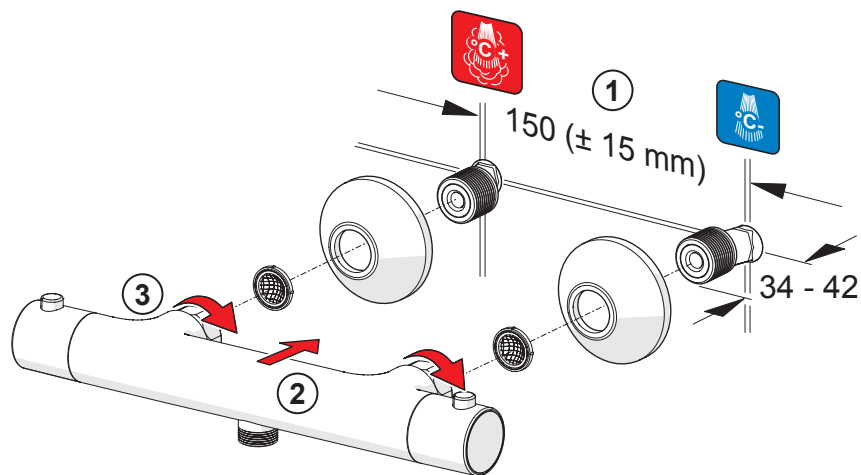

IT Montaggio
NL Installatie
PT Instruções

RO Instalare
SK Inštalácia

max.
1600 kPa

Installation

CZ Montáž
DE Montage
ES Montaje

FR Installation
GR Συναρμολόγηση
HU Szerelés

IT Montaggio
NL Installatie
PT Instruções