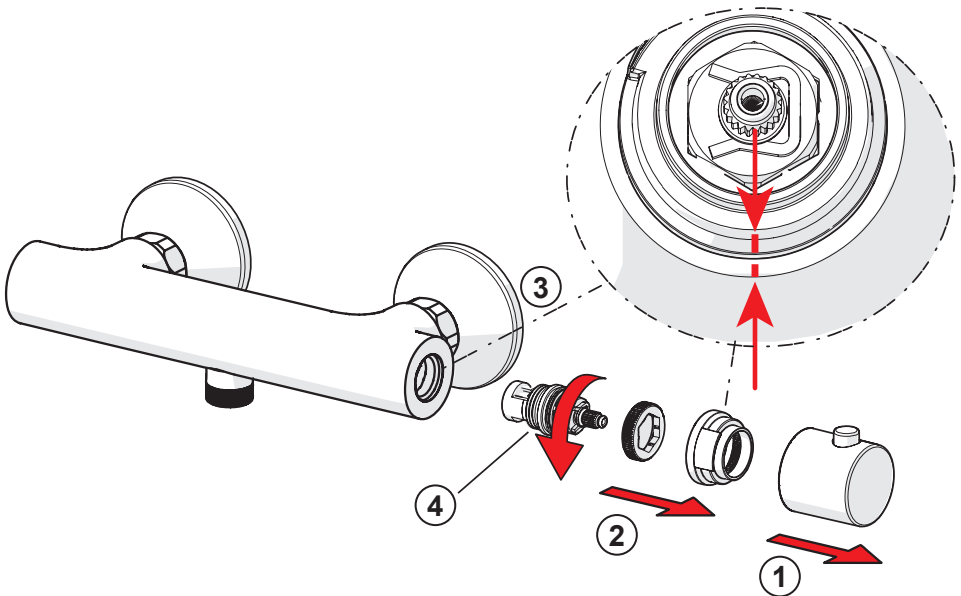

Changing the operating valve

CZ Výměna pracovního ventilu

DE Wechsel der keramischen Oberteile

ES Recambio del cartucho del monoblock

FR Changement de la tête ceramique eau chaude ou eau froide du grand bec

GR Αλλαγή της βαλβίδας λειτουργίας

HU A működtető szelep cseréje

IT Sostituzione dei vitoni in ceramica

NL Vervangen van de werkingsklep

PT Substituir a válvula de comando

RO Înlocuirea ventilului de operare

SK Výměna prevádzkového ventilu