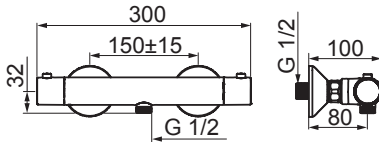

4813 0121

0.20 l/s (300 kPa)