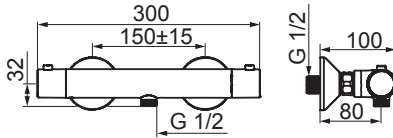

4813 0131

0.20 l/s (300 kPa)