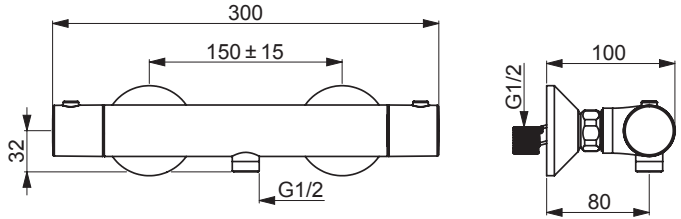

Technical data.....	5
Installation	8
Operation.....	13
Maintenance.....	14-18

Technical data.....	7
Installation	9-11
Operation.....	12
Maintenance.....	14-18

5813 0101

I (ISO 3822)
100 - 1000 kPa
0.17 l/s (Eco)
0.32 l/s (300 kPa)
max. +80°C