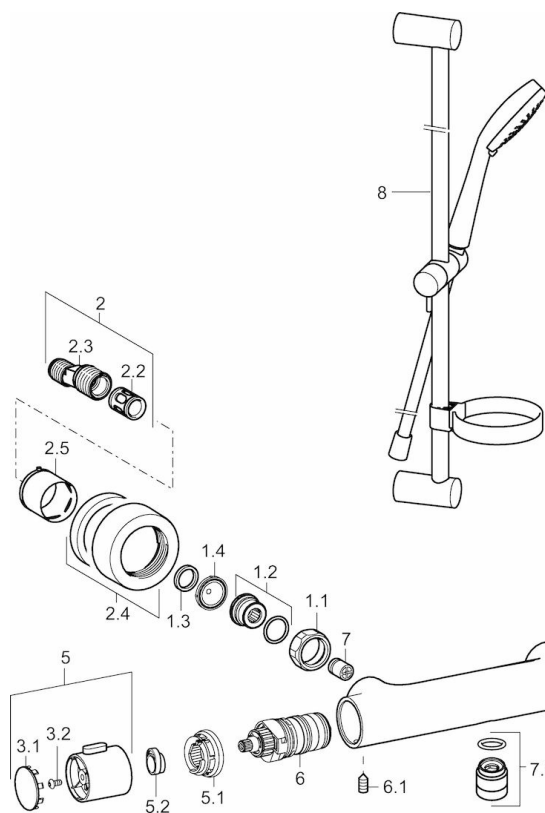

EAN: 4015474259324  
[static.hansa.com/48080131](http://static.hansa.com/48080131)

- Shower
- Termostatický
- Montáž na zeď/ nástěnný
- Chrom
- Rukojeť regulátoru teploty, Rukojeť regulátoru průtoku, Eco funkce k omezení průtoku vody
- Mýdelník, Sprchová hadice (1750 mm)
- Normální proud, Intenzivní proud, Déšť
- Teplotní omezovač (lze nastavit dodatečně), Bezpečnostní pojistka proti opaření při 38 °C
- Termostatická kartuše pro ovládání teploty, Filtr(y) na nečistoty, Uzavírací vršek s keramickými destičkami, Zpětný ventil (zpětné ventily)
- Etážky, Krycí deska(y), Tlumiče
- Tělo baterie z mosazy DZR, Tepelná dezinfekce podle předpisu DVGW W 551, Lze zkrátit
- zabezpečeno proti zpětnému toku při použití v domácnosti (podle DIN EN 1717)

### Technical properties

DN-size (nominal dimension) **DN15**  
 Hot water supply **max. +90°C**  
 Working pressure **1-10 bar**  
 Installation width **cc150 ± 15 mm**

### SP58080101

	Name	Code
1.1	Připojovací matice, G3/4, AF 30	59902230
1.2	Šroubení	59911075
1.3	Těsnící kroužek, 23.9x15.2x2	59902689
1.4	Těsnění s filtrem, G3/4	59911076
2	Excentrická spojka, G3/4 x G1/2	59910254
2.2	Tlumič	59904792
2.4	Kryt příruby	59913432
2.5	Růžice	59912651
3	Rukojeť regulátoru průtoku	59913943
3.1	Kryt	59913850
3.2	Šroub, M4x8	59913851
3.3	Stavěcí kroužek	59913940
4	Vršek, 1/2", 180°	59911103
4.1	Kroužek	59913469
5	Ovladač regulátoru teploty	59913938
5.1	Temperature adjustment limiter	59913937
5.2	Locking screw, 38°	59913919
6	Termoelement/Kartuše, 3.3	59913871
6.1	Šroub, M6 x 9,5	59901609
7	Zpětný ventil, DN10 (2016-)	59914425
7.1	Závit bradavky, G 1/2 x M 18 x 1	59911384