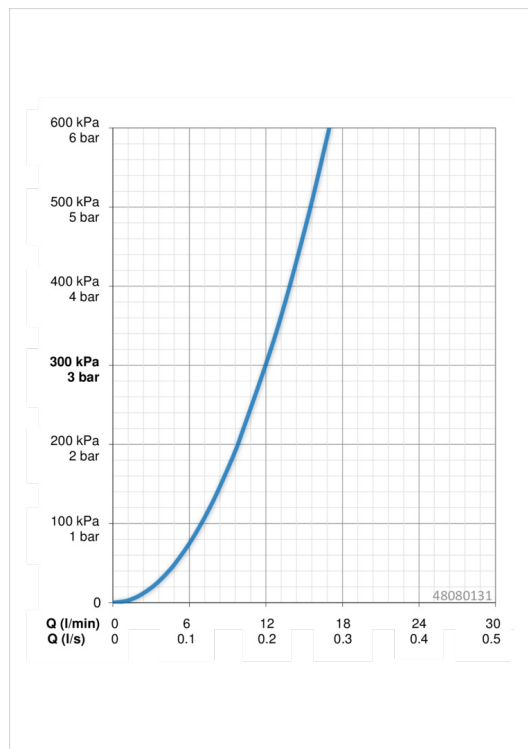

Regulations

EN standard **EN 1111**