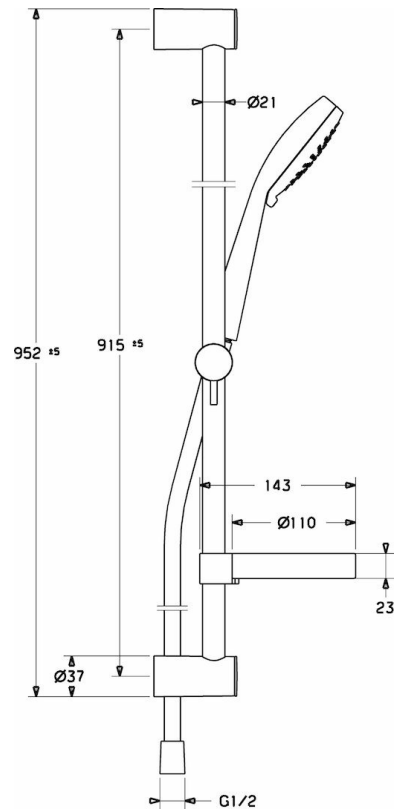

Spare parts

SP58080101

	Name	Code
1.1	Připojovací matice, G3/4, AF 30	59902230
1.2	Šroubení	59911075
1.3	Těsnící kroužek, 23.9x15.2x2	59902689
1.4	Těsnění s filtrem, G3/4	59911076
2	Excentrická spojka, G3/4 x G1/2	59910254
2.2	Tlumič	59904792
2.4	Kryt příruby	59913432
2.5	Růžice	59912651
3	Rukojeť regulátoru průtoku	59913943
3.1	Kryt	59913850
3.2	Šroub, M4x8	59913851
3.3	Stavěcí kroužek	59913940
4	Vršek, 1/2", 180°	59911103
4.1	Kroužek	59913469
5	Ovladač regulátoru teploty	59913938
5.1	Temperature adjustment limiter	59913937
5.2	Locking screw, 38°	59913919
6	Termoelement/Kartuše, 3.3	59913871
6.1	Šroub, M6 x 9,5	59901609
7	Zpětný ventil, DN10 (2016-)	59914425
7.1	Závit bradavky, G 1/2 x M 18 x 1	59911384