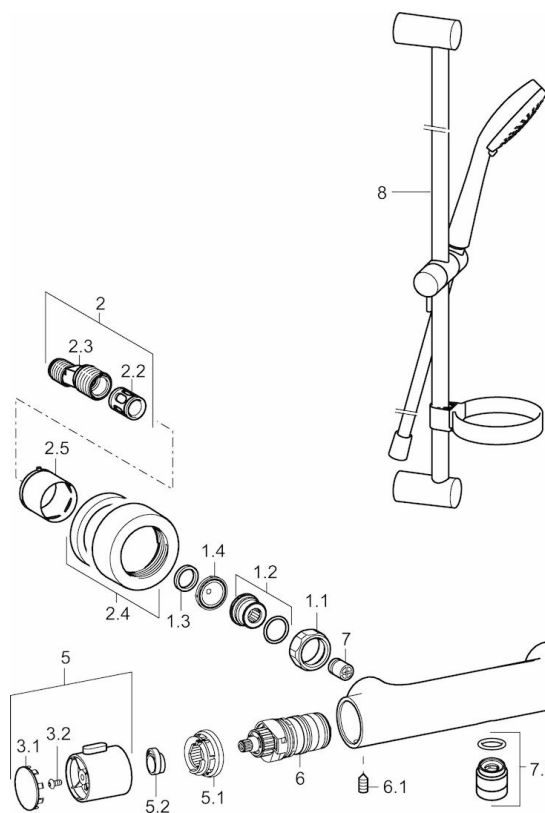

EAN: 4015474259317
static.hansa.com/48080121

- Shower
- Termostatický
- Montáž na zeď/ nástěnný
- Chrom
- Rukojeť regulátoru teploty, Rukojeť regulátoru průtoku, Eco funkce k omezení průtoku vody
- Mýdelník, Sprchová hadice (1750 mm)
- Normální proud
- Teplotní omezovač (lze nastavit dodatečně), Bezpečnostní pojistka proti opaření při 38 °C
- Termostatická kartuše pro ovládání teploty, Filtr(y) na nečistoty, Uzavírací vršek s keramickými destičkami, Zpětný ventil (zpětné ventily)
- Etážky, Krycí deska(y), Tlumiče
- Tělo baterie z mosazy DZR, Tepelná dezinfekce podle předpisu DVGW W 551, Lze zkrátit
- zabezpečeno proti zpětnému toku při použití v domácnosti (podle DIN EN 1717)

Technical data

Flow properties

Flow-rate at 3 bar **12.0 l/min**

Technical properties

DN-size (nominal dimension) **DN15**
 Hot water supply **max. +90°C**
 Working pressure **1-10 bar**
 Installation width **cc150 ± 15 mm**

Regulations

EN standard **EN 1111**

Spare parts

SP58080101

Name	Code
1.1 Připojovací matice, G3/4, AF 30	59902230
1.2 Šroubení	59911075
1.3 Těsnící kroužek, 23.9x15.2x2	59902689
1.4 Těsnění s filtrem, G3/4	59911076
2 Excentrická spojka, G3/4 x G1/2	59910254
2.2 Tlumič	59904792
2.4 Kryt příruby	59913432
2.5 Růžice	59912651
3 Rukojeť regulátoru průtoku	59913943
3.1 Kryt	59913850
3.2 Šroub, M4x8	59913851
3.3 Stavěcí kroužek	59913940
4 Vršek, 1/2", 180°	59911103
4.1 Kroužek	59913469
5 Ovladač regulátoru teploty	59913938
5.1 Temperature adjustment limiter	59913937
5.2 Locking screw, 38°	59913919
6 Termoelement/Kartuše, 3.3	59913871
6.1 Šroub, M6 x 9,5	59901609
7 Zpětný ventil, DN10 (2016-)	59914425
7.1 Závít bradavky, G 1/2 x M 18 x 1	59911384