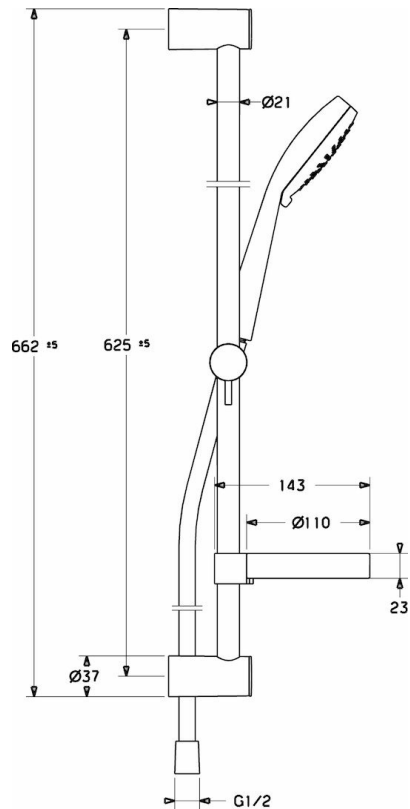

EAN: 4015474259317
static.hansa.com/48080121

- Shower
- Termostatický
- Montáž na zeď/ nástěnný
- Chrom
- Rukojeť regulátoru teploty, Rukojeť regulátoru průtoku, Eco funkce k omezení průtoku vody
- Mýdelník, Sprchová hadice (1750 mm)
- Normální proud
- Teplotní omezovač (lze nastavit dodatečně), Bezpečnostní pojistka proti opaření při 38 °C
- Termostatická kartuše pro ovládání teploty, Filtr(y) na nečistoty, Uzavírací vršek s keramickými destičkami, Zpětný ventil (zpětné ventily)
- Etážky, Krycí deska(y), Tlumiče
- Tělo baterie z mosazy DZR, Tepelná dezinfekce podle předpisu DVGW W 551, Lze zkrátit
- zabezpečeno proti zpětnému toku při použití v domácnosti (podle DIN EN 1717)

Technical data

Flow properties

Flow-rate at 3 bar **12.0 l/min**

Technical properties

DN-size (nominal dimension) **DN15**
 Hot water supply **max. +90°C**
 Working pressure **1-10 bar**
 Installation width **cc150 ± 15 mm**

Regulations

EN standard **EN 1111**

Spare parts

SP58080101

Name	Code
1.1 Připojovací matice, G3/4, AF 30	59902230
1.2 Šroubení	59911075
1.3 Těsnící kroužek, 23.9x15.2x2	59902689
1.4 Těsnění s filtrem, G3/4	59911076
2 Excentrická spojka, G3/4 x G1/2	59910254
2.2 Tlumič	59904792
2.4 Kryt příruby	59913432
2.5 Růžice	59912651
3 Rukojeť regulátoru průtoku	59913943
3.1 Kryt	59913850
3.2 Šroub, M4x8	59913851
3.3 Stavěcí kroužek	59913940
4 Vršek, 1/2", 180°	59911103
4.1 Kroužek	59913469
5 Ovladač regulátoru teploty	59913938
5.1 Temperature adjustment limiter	59913937
5.2 Locking screw, 38°	59913919
6 Termoelement/Kartuše, 3.3	59913871
6.1 Šroub, M6 x 9,5	59901609
7 Zpětný ventil, DN10 (2016-)	59914425
7.1 Závít bradavky, G 1/2 x M 18 x 1	59911384