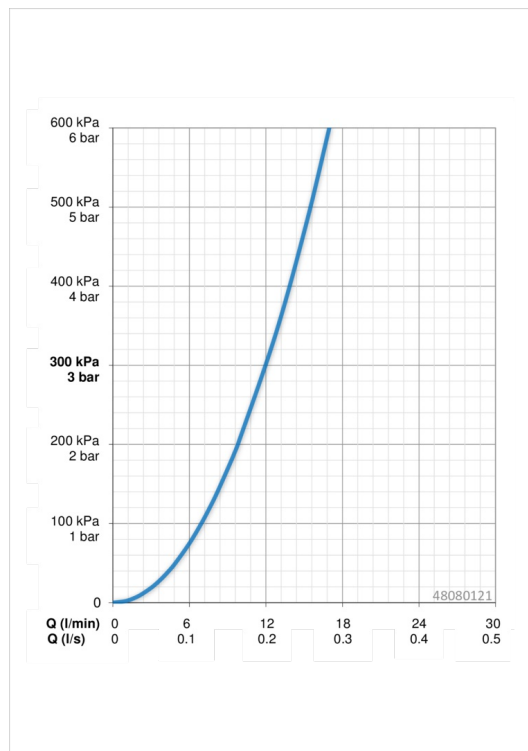

EAN: 4015474259317
static.hansa.com/48080121

- Shower
- Termostatický
- Montáž na zeď/ nástěnný
- Chrom
- Rukojeť regulátoru teploty, Rukojeť regulátoru průtoku, Eco funkce k omezení průtoku vody
- Mýdelník, Sprchová hadice (1750 mm)
- Normální proud
- Teplotní omezovač (lze nastavit dodatečně), Bezpečnostní pojistka proti opaření při 38 °C
- Termostatická kartuše pro ovládání teploty, Filtr(y) na nečistoty, Uzavírací vršek s keramickými destičkami, Zpětný ventil (zpětné ventily)
- Etážky, Krycí deska(y), Tlumiče
- Tělo baterie z mosazy DZR, Tepelná dezinfekce podle předpisu DVGW W 551, Lze zkrátit
- zabezpečeno proti zpětnému toku při použití v domácnosti (podle DIN EN 1717)

Technical data

Flow properties

Flow-rate at 3 bar **12.0 l/min**

Technical properties

DN-size (nominal dimension) **DN15**
 Hot water supply **max. +90°C**
 Working pressure **1-10 bar**
 Installation width **cc150 ± 15 mm**

Regulations

EN standard **EN 1111**

Spare parts

SP58080101

Name	Code
1.1 Připojovací matice, G3/4, AF 30	59902230
1.2 Šroubení	59911075
1.3 Těsnící kroužek, 23.9x15.2x2	59902689
1.4 Těsnění s filtrem, G3/4	59911076
2 Excentrická spojka, G3/4 x G1/2	59910254
2.2 Tlumič	59904792
2.4 Kryt příruby	59913432
2.5 Růžice	59912651
3 Rukojeť regulátoru průtoku	59913943
3.1 Kryt	59913850
3.2 Šroub, M4x8	59913851
3.3 Stavěcí kroužek	59913940
4 Vršek, 1/2", 180°	59911103
4.1 Kroužek	59913469
5 Ovladač regulátoru teploty	59913938
5.1 Temperature adjustment limiter	59913937
5.2 Locking screw, 38°	59913919
6 Termoelement/Kartuše, 3.3	59913871
6.1 Šroub, M6 x 9,5	59901609
7 Zpětný ventil, DN10 (2016-)	59914425
7.1 Závít bradavky, G 1/2 x M 18 x 1	59911384