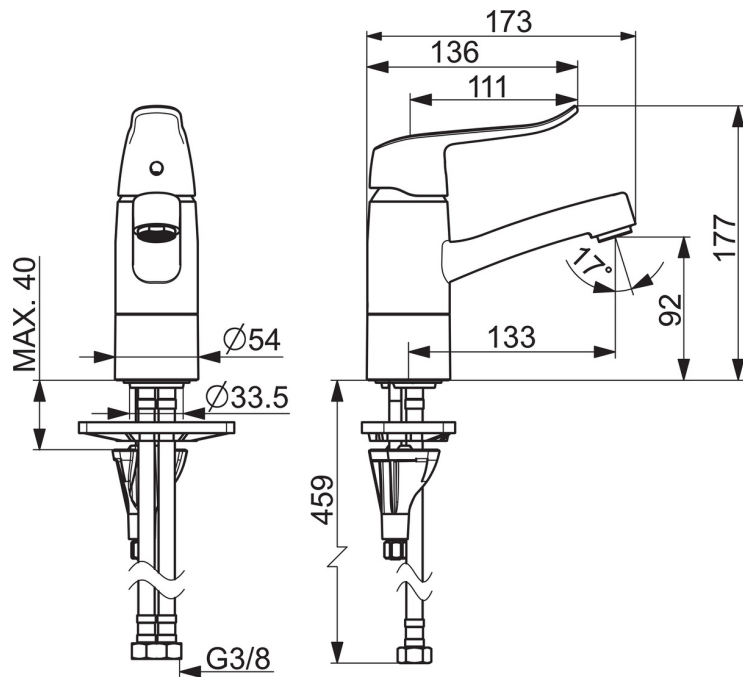

Spare parts

SP46102206

Name	Code
01 Páka, L=136	59914719
01 Dlouhá páka, L=162	59914716
02 Krytka	59914482
03 Upevňovací matice, M42 x1,5, SW 38	59914128
04 Kartuše, 4.0 Classic	59914129
05 Výtokové rameno, L=210	59914730
05 Výtokové rameno, L=132	59914483
06 Omezovač, 40° - 80°	59914540
06 Omezovač, 120°	59914489
07 Upevňovací šroub, M8x1, L=130	59914474
08 Upevňovací set	59914475
09 Aerátor, M24x1 STD HC B	59905830
09 Aerátor, M24 x 1 STD HC A	59902366
10 Kroužek	59914490
11 Těsnící kroužky	59914485
12 Kroužek	59914486
13 Myčka	59914591
14 Upevňovací destička	59910008
N.I. Flexibilní hadička, L=475, G3/8-M10x1 LH	59914468