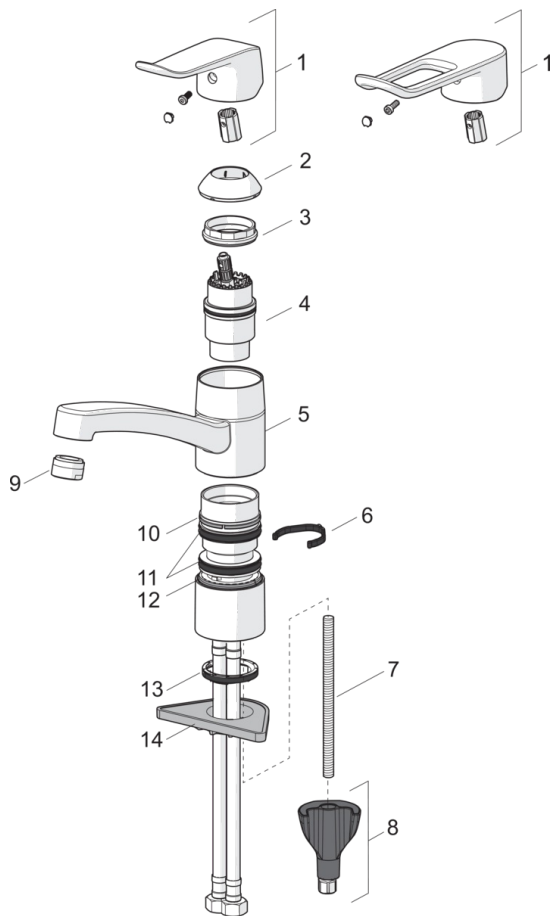

### Technical properties

DN-size (nominal dimension)	<b>DN15</b>
Hot water supply	<b>max. +80°C</b>
Working pressure	<b>0.5-10 bar</b>
Connection size	<b>G3/8</b>
Projection	<b>133 mm</b>
Material	<b>brass</b>

### SP46102206

Name	Code
01 Páka, L=136	59914719
01 Dlouhá páka, L=162	59914716
02 Krytka	59914482
03 Upevňovací matice, M42 x1,5, SW 38	59914128
04 Kartuše, 4.0 Classic	59914129
05 Výtokové rameno, L=210	59914730
05 Výtokové rameno, L=132	59914483
06 Omezovač, 40° - 80°	59914540
06 Omezovač, 120°	59914489
07 Upevňovací šroub, M8x1, L=130	59914474
08 Upevňovací set	59914475
09 Aerátor, M24x1 STD HC B	59905830
09 Aerátor, M24 x 1 STD HC A	59902366
10 Kroužek	59914490
11 Těsnící kroužky	59914485
12 Kroužek	59914486
13 Myčka	59914591
14 Upevňovací destička	59910008
N.I. Flexibilní hadička, L=475, G3/8-M10x1 LH	59914468