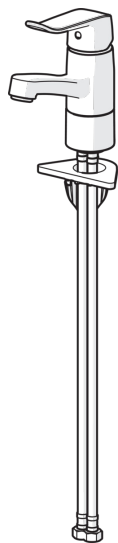

Spare parts

SP46102206

Name	Code
01 Páka, L=136	59914719
01 Dlouhá páka, L=162	59914716
02 Krytka	59914482
03 Upevňovací matice, M42 x1,5, SW 38	59914128
04 Kartuše, 4.0 Classic	59914129
05 Výtokové rameno, L=210	59914730
05 Výtokové rameno, L=132	59914483
06 Omezovač, 40° - 80°	59914540
06 Omezovač, 120°	59914489
07 Upevňovací šroub, M8x1, L=130	59914474
08 Upevňovací set	59914475
09 Aerátor, M24x1 STD HC B	59905830
09 Aerátor, M24 x 1 STD HC A	59902366
10 Kroužek	59914490
11 Těsnící kroužky	59914485
12 Kroužek	59914486
13 Myčka	59914591
14 Upevňovací destička	59910008
N.I. Flexibilní hadička, L=475, G3/8-M10x1 LH	59914468