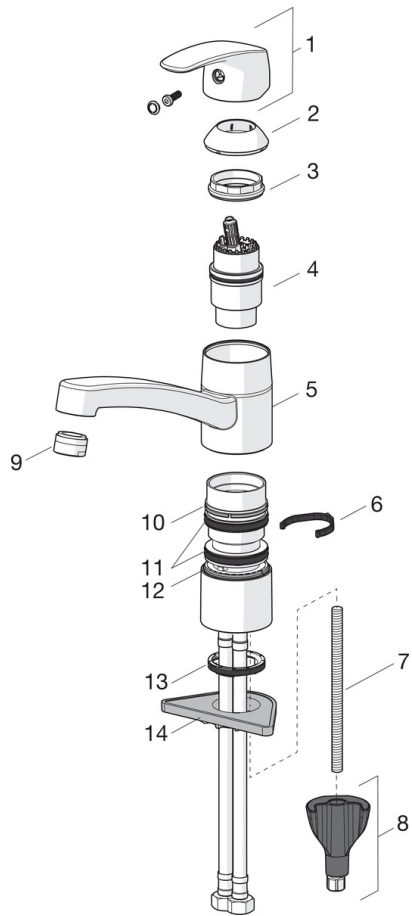

- Jedna ovládací páka / rukojeť, Páka se symboly teplé a studené vody
- Funkce pro nastavení maximální teploty a průtoku vody
- \varnothing 40 mm keramická kartuše pro ovládání teploty a průtoku vody
- Flexibilní připojovací hadice
- Tělo baterie z mosazy DZR, Instalační systém 3S pro bezpečné a jednoduché uchycení baterie

Technical data

Flow properties

Flow-rate at 3 bar **6.0 l/min**

Technical properties

DN-size (nominal dimension) **DN15**
 Hot water supply **max. +80°C**
 Working pressure **0.5-10 bar**
 Connection size **G3/8**
 Projection **213 mm**
 Material **brass**

Regulations

EN standard **EN 817**
 Noise class **I (ISO 3822) Oras lab.**

Spare parts

SP45082283

	Name	Code
01	Páka	59914453
02	Krytka	59914482
03	Upevňovací matice, M42 x1,5, SW 38	59914128
04	Kartuše, 4.0	59914500
04	Kartuše, 4.0 Classic	59914129
05	Výtokové rameno, L=210	59914730
06	Omezovač, 120°	59914489
06	Omezovač, 40° - 80°	59914540
07	Upevňovací šroub, M8x1, L=130	59914474
08	Upevňovací set	59914475
09	Aerator, M24x1	59914461
09	Aerator, M24x1	59914501
09	Aerator, M24x1, Low pressure	59902692
10	Kroužek	59914490
11	Těsnící kroužky	59914485
12	Kroužek	59914486
13	Myčka	59914591
14	Upevňovací destička	59910008