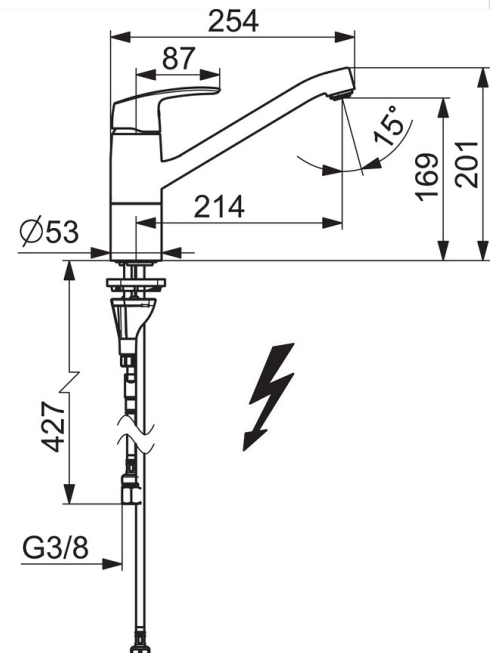

- Jedna ovládací páka / rukojeť, Páka se symboly teplé a studené vody
- Funkce pro nastavení maximální teploty a průtoku vody
- \varnothing 40 mm keramická kartuše pro ovládání teploty a průtoku vody
- Flexibilní připojovací hadice
- Tělo baterie z mosazy DZR, Instalační systém 3S pro bezpečné a jednoduché uchycení baterie

Technical data

Flow properties

Flow-rate at 3 bar **6.0 l/min**

Technical properties

DN-size (nominal dimension) **DN15**
 Hot water supply **max. +80°C**
 Working pressure **0.5-10 bar**
 Connection size **G3/8**
 Projection **213 mm**
 Material **brass**

Regulations

EN standard **EN 817**
 Noise class **I (ISO 3822) Oras lab.**

Spare parts

SP45082283

	Name	Code
01	Páka	59914453
02	Krytka	59914482
03	Upevňovací matice, M42 x1,5, SW 38	59914128
04	Kartuše, 4.0	59914500
04	Kartuše, 4.0 Classic	59914129
05	Výtokové rameno, L=210	59914730
06	Omezovač, 120°	59914489
06	Omezovač, 40° - 80°	59914540
07	Upevňovací šroub, M8x1, L=130	59914474
08	Upevňovací set	59914475
09	Aerator, M24x1	59914461
09	Aerator, M24x1	59914501
09	Aerator, M24x1, Low pressure	59902692
10	Kroužek	59914490
11	Těsnící kroužky	59914485
12	Kroužek	59914486
13	Myčka	59914591
14	Upevňovací destička	59910008