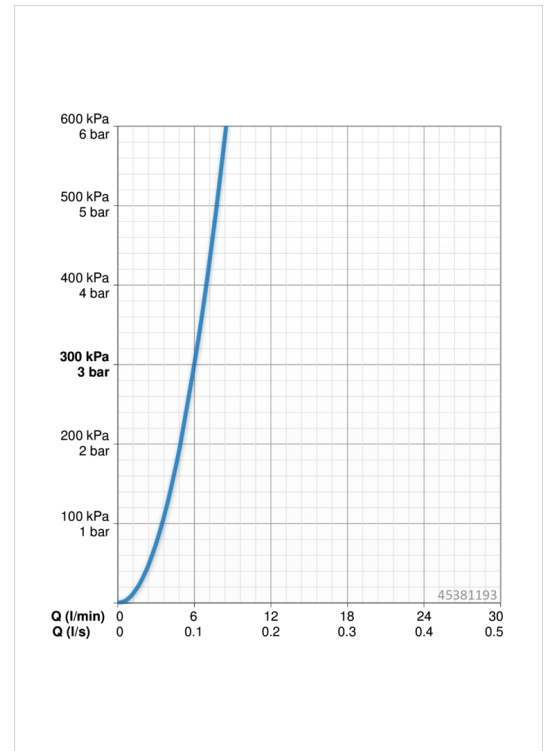

EAN: 4057304014734
static.hansa.com/45381193

- Kitchen
- Jednopáková, Nízký tlak
- Stojánková
- Chrom
- Otočné výtokové rameno, Možnost omezení rozsahu otáčení, Profilová konstrukce
- Aerátor s laminárním křišťálově čistým proudem

- Jedna ovládací páka / rukojeť, Páka se symboly teplé a studené vody
- Funkce pro nastavení maximální teploty a průtoku vody
- $\varnothing$ 40 mm keramická kartuše pro ovládání teploty a průtoku vody
- Flexibilní připojovací hadice
- Tělo baterie z mosazy DZR, Instalační systém 3S pro bezpečné a jednoduché uchycení baterie

Technical data

Flow properties

Flow-rate at 3 bar **6.0 l/min**

Technical properties

DN-size (nominal dimension) **DN15**
Hot water supply **max. +80°C**
Working pressure **0.5-10 bar**
Connection size **G3/8**
Projection **213 mm**
Material **brass**

Regulations

EN standard **EN 817**
Noise class **I (ISO 3822) Oras lab.**