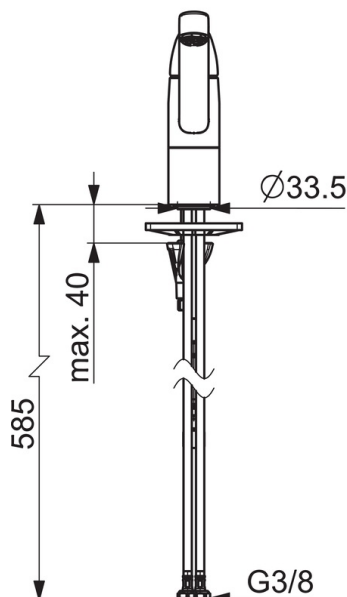

- Jedna ovládací páka / rukojeť, Páka se symboly teplé a studené vody
- Funkce pro nastavení maximální teploty a průtoku vody
- \varnothing 40 mm keramická kartuše pro ovládání teploty a průtoku vody
- Flexibilní připojovací hadice
- Tělo baterie z mosazy DZR, Instalační systém 3S pro bezpečné a jednoduché uchycení baterie

Technical data

Flow properties

Flow-rate at 3 bar **6.0 l/min**

Technical properties

DN-size (nominal dimension) **DN15**
 Hot water supply **max. +80°C**
 Working pressure **0.5-10 bar**
 Connection size **G3/8**
 Projection **213 mm**
 Material **brass**

Regulations

EN standard **EN 817**
 Noise class **I (ISO 3822) Oras lab.**

Spare parts

SP45082283

	Name	Code
01	Páka	59914453
02	Krytka	59914482
03	Upevňovací matice, M42 x1,5, SW 38	59914128
04	Kartuše, 4.0	59914500
04	Kartuše, 4.0 Classic	59914129
05	Výtokové rameno, L=210	59914730
06	Omezovač, 120°	59914489
06	Omezovač, 40° - 80°	59914540
07	Upevňovací šroub, M8x1, L=130	59914474
08	Upevňovací set	59914475
09	Aerator, M24x1	59914461
09	Aerator, M24x1	59914501
09	Aerator, M24x1, Low pressure	59902692
10	Kroužek	59914490
11	Těsnící kroužky	59914485
12	Kroužek	59914486
13	Myčka	59914591
14	Upevňovací destička	59910008