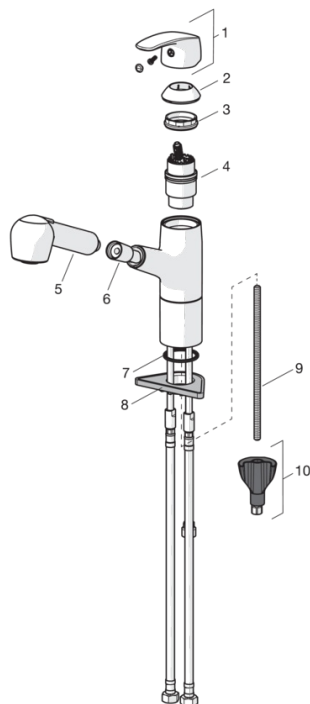

### Technical properties

DN-size (nominal dimension) **DN15**  
 Hot water supply **max. +80°C**  
 Working pressure **0.5-10 bar**  
 Connection size **G3/8**  
 Projection **231 mm**  
 Material **brass**

## Spare parts

### SP45182283

	Name	Code
01	Páka	59914453
02	Krytka	59914482
03	Upevňovací matice, M42 x1,5, SW 38	59914128
04	Kartuše, 4.0 Classic	59914129
05	Ruční sprcha	59914496
06	Sprchová hadice, L=1500	59914345
07	Myčka, d 28 mm	59914497
08	Upevňovací destička	59910008
09	Upevňovací šroub, M8x1, L=130	59914474
10	Upevňovací set	59914475