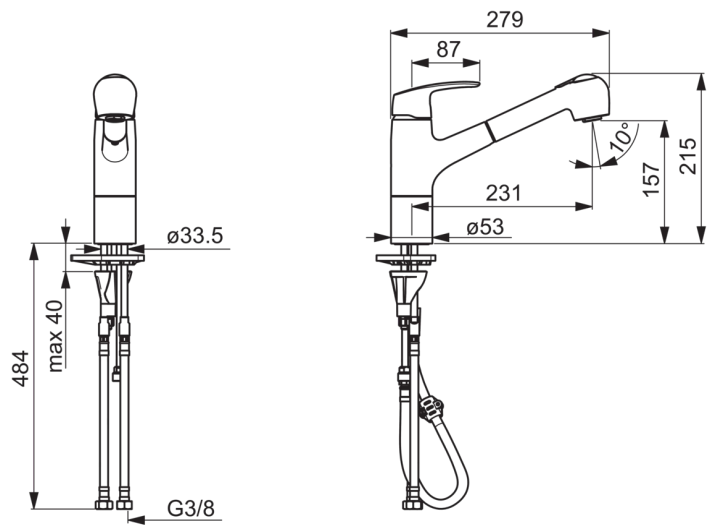

Spare parts

SP45182283

	Name	Code
01	Páka	59914453
02	Krytka	59914482
03	Upevňovací matice, M42 x1,5, SW 38	59914128
04	Kartuše, 4.0 Classic	59914129
05	Ruční sprcha	59914496
06	Sprchová hadice, L=1500	59914345
07	Myčka, d 28 mm	59914497
08	Upevňovací destička	59910008
09	Upevňovací šroub, M8x1, L=130	59914474
10	Upevňovací set	59914475