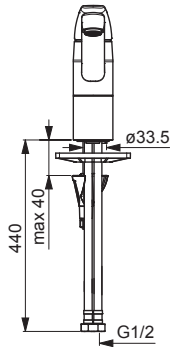

4508 2283 0037

I (ISO 3822) Oras lab.
EN 817
50 - 1000 kPa
0.125 l/s (300 kPa)
max. +80°C

[static.hansa.com/4508 2283 0037](http://static.hansa.com/4508_2283_0037)