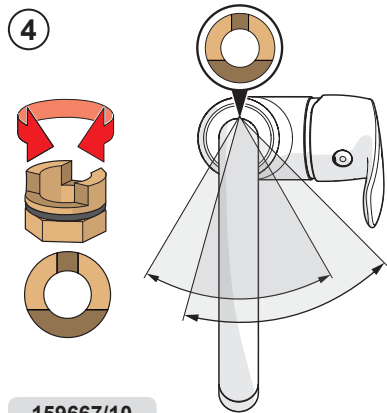

2

3

159670/10

159667/10

CLEANING.HANSA.COM

**4508 2283 , 4538 1183 , 4508 2283 0037**

- 1** 59 914 453
- 2** 59 914 482
- 3** 59 914 128
- 4** 59 914 500 (4538 1183)
- 4** 59 914 129
- 5** 59 914 499
- 6** 59 914 540 40° - 80°
- 6** 59 914 489 120°
- 7** 59 914 474
- 8** 59 914 475
- 9** 59 914 461 (4508 2283 0037)
- 9** 59 902 692 (4538 1183)
- 9** 59 914 501 (4508 2283)
- 10** 59 914 490
- 11** 59 914 485
- 12** 59 914 486
- 13** 59 914 591
- 14** 59 910 008