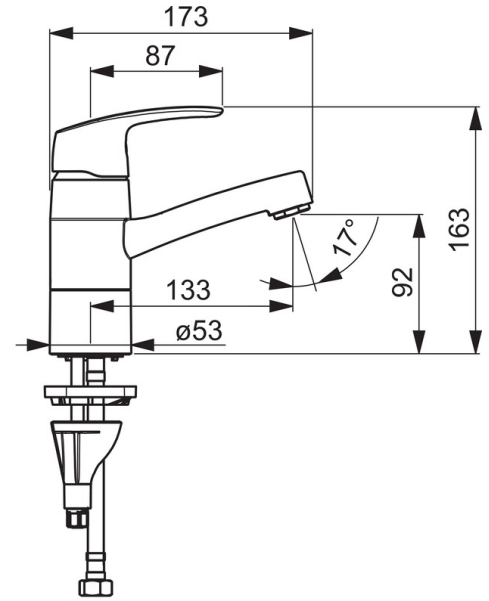

Spare parts

SP45152283

	Name	Code
01	Páka	59914453
02	Krytka	59914482
03	Upevňovací matice, M42 x1,5, SW 38	59914128
04	Kartuše, 4.0 Classic	59914129
05	Výtokové rameno, L=132	59914483
06	Omezovač, 120°	59914489
07	Upevňovací šroub, M8x1, L=130	59914474
08	Upevňovací set	59914475
09	Aerator, M24x1	59914484
10	Kroužek	59914490
11	Těsnící kroužky	59914485
12	Kroužek	59914486
13	Mýčka	59914591
14	Upevňovací destička	59910008