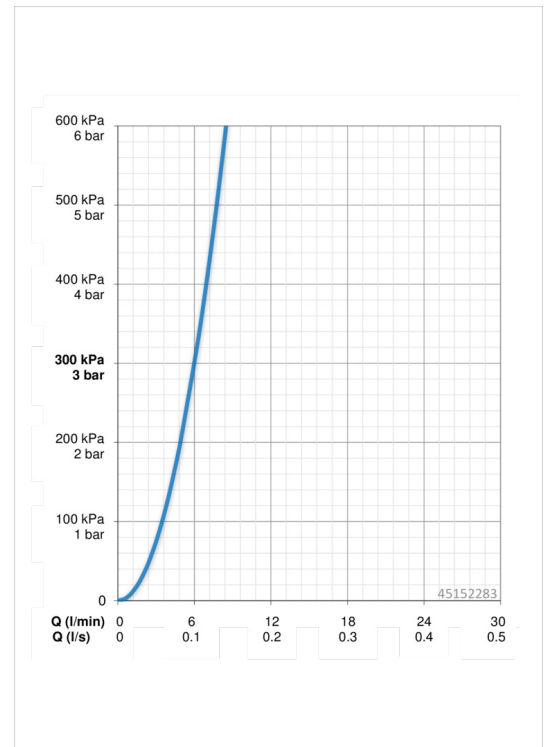

EAN: 4057304003165
static.hansa.com/45152283

- Washbasin
- Jednopáková
- Stojánková
- Chrom
- Otočné výtokové rameno, Možnost omezení rozsahu otáčení
- PCA® aerátor s konstatním průtokovým množstvím nezávislým na změnách tlaku
- Páka se symboly teplé a studené vody, Jedna ovládací páka / rukojeť
- Funkce pro nastavení maximální teploty a průtoku vody, Teplotní omezovač (lze nastavit dodatečně)
- ø 40 mm keramická kartuše pro ovládání teploty a průtoku vody
- Flexibilní připojovací hadice
- Instalační systém 3S pro bezpečné a jednoduché uchycení baterie, Tělo baterie z mosazí DZR
- WithoutPopUpWaste

Technical data

Flow properties

Flow-rate at 3 bar **6.0 l/min**

Technical properties

DN-size (nominal dimension) **DN15**
Hot water supply **max. +80°C**
Working pressure **0.5-10 bar**
Connection size **G3/8**
Projection **133 mm**
Material **brass**

Regulations

EN standard **EN 817**