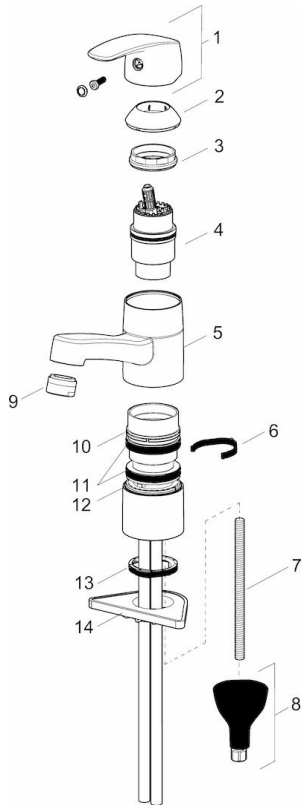

EAN: 4057304003165  
[static.hansa.com/45152283](http://static.hansa.com/45152283)

- Washbasin
- Jednopáková
- Stojánková
- Chrom
- Otočné výtokové rameno, Možnost omezení rozsahu otáčení
- PCA® aerátor s konstatním průtokovým množstvím nezávislým na změnách tlaku
- Páka se symboly teplé a studené vody, Jedna ovládací páka / rukojeť
- Funkce pro nastavení maximální teploty a průtoku vody, Teplotní omezovač (lze nastavit dodatečně)
- ø 40 mm keramická kartuše pro ovládání teploty a průtoku vody
- Flexibilní připojovací hadice
- Instalační systém 3S pro bezpečné a jednoduché uchycení baterie, Tělo baterie z mosazí DZR
- WithoutPopUpWaste

### Technical properties

DN-size (nominal dimension) **DN15**  
 Hot water supply **max. +80°C**  
 Working pressure **0.5-10 bar**  
 Connection size **G3/8**  
 Projection **133 mm**  
 Material **brass**

### SP45152283

	Name	Code
01	Páka	59914453
02	Krytka	59914482
03	Upevňovací matice, M42 x1,5, SW 38	59914128
04	Kartuše, 4.0 Classic	59914129
05	Výtokové rameno, L=132	59914483
06	Omezovač, 120°	59914489
07	Upevňovací šroub, M8x1, L=130	59914474
08	Upevňovací set	59914475
09	Aerator, M24x1	59914484
10	Kroužek	59914490
11	Těsnící kroužky	59914485
12	Kroužek	59914486
13	Mýčka	59914591
14	Upevňovací destička	59910008