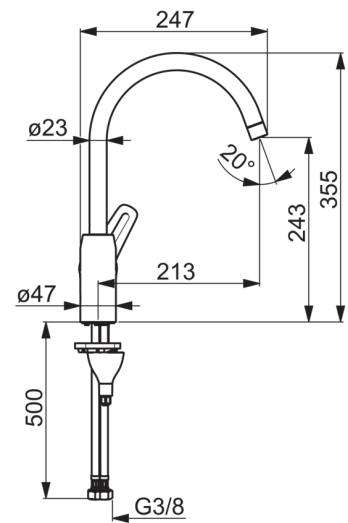

EAN: 4057304003134
static.hansa.com/45132283

- Kitchen
- S bočním ovládáním
- Stojánková
- Chrom
- Otočné výtokové rameno, Možnost omezení rozsahu otáčení
- CASCADE® aerátor
- Páka se symboly teplé a studené vody, Jedna ovládací páka / rukojeť
- Funkce pro nastavení maximální teploty a průtoku vody, Teplotní omezovač (lze nastavit dodatečně)
- ø 40 mm keramická kartuše pro ovládání teploty a průtoku vody
- Flexibilní připojovací hadice
- Instalační systém 3S pro bezpečné a jednoduché uchycení baterie, Tělo baterie z mosazy DZR

Technical data

Flow properties

Flow-rate at 3 bar **12.6 l/min**

Technical properties

DN-size (nominal dimension) **DN15**
 Hot water supply **max. +80°C**
 Working pressure **0.5-10 bar**
 Connection size **G3/8**
 Projection **213 mm**
 Material **brass**

Regulations

EN standard **EN 817**
 Noise class **I (ISO 3822) Oras lab.**

Approvals and Declarations

KIWA **K6116/08**

Spare parts

SP45132283

Name	Code
01 Aerator, STD M22x1 CC A	59914436
02 Vysoký výtokové rameno, L=208	59914498
03 Omezovač, 120°	59914429
03 Omezovač, 60° / 0°	59914264
04 Těsnící sada	59914263
05 Kartuše, 4.0 Classic	59914129
06 Upevňovací matice, M42 x1,5, SW 38	59914128
07 Krytka	59914454
08 Páka	59914453
09 Myčka	59913653
10 Upevňovací destička	59910008
11 Upevňovací šroub, M8x1, L=130	59914474
12 Upevňovací set	59914475