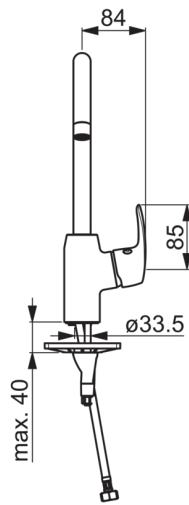

EAN: 4057304003134
static.hansa.com/45132283

- Kitchen
- S bočním ovládáním
- Stojánková
- Chrom
- Otočné výtokové rameno, Možnost omezení rozsahu otáčení
- CASCADE® aerátor
- Páka se symboly teplé a studené vody, Jedna ovládací páka / rukojeť
- Funkce pro nastavení maximální teploty a průtoku vody, Teplotní omezovač (lze nastavit dodatečně)
- ø 40 mm keramická kartuše pro ovládání teploty a průtoku vody
- Flexibilní připojovací hadice
- Instalační systém 3S pro bezpečné a jednoduché uchycení baterie, Tělo baterie z mosazy DZR

Technical data

Flow properties

Flow-rate at 3 bar **12.6 l/min**

Technical properties

DN-size (nominal dimension) **DN15**
 Hot water supply **max. +80°C**
 Working pressure **0.5-10 bar**
 Connection size **G3/8**
 Projection **213 mm**
 Material **brass**

Regulations

EN standard **EN 817**
 Noise class **I (ISO 3822) Oras lab.**

Approvals and Declarations

KIWA **K6116/08**

Spare parts

SP45132283

Name	Code
01 Aerator, STD M22x1 CC A	59914436
02 Vysoký výtokové rameno, L=208	59914498
03 Omezovač, 120°	59914429
03 Omezovač, 60° / 0°	59914264
04 Těsnící sada	59914263
05 Kartuše, 4.0 Classic	59914129
06 Upevňovací matice, M42 x1,5, SW 38	59914128
07 Krytka	59914454
08 Páka	59914453
09 Myčka	59913653
10 Upevňovací destička	59910008
11 Upevňovací šroub, M8x1, L=130	59914474
12 Upevňovací set	59914475