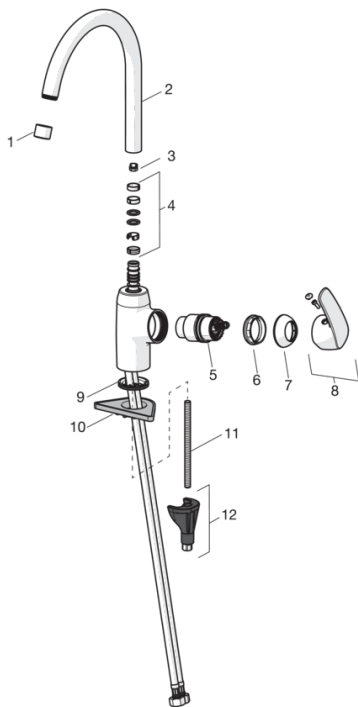

EAN: 4057304003134
static.hansa.com/45132283

- Kitchen
- S bočním ovládáním
- Stojánková
- Chrom
- Otočné výtokové rameno, Možnost omezení rozsahu otáčení
- CASCADE® aerátor
- Páka se symboly teplé a studené vody, Jedna ovládací páka / rukojeť
- Funkce pro nastavení maximální teploty a průtoku vody, Teplotní omezovač (lze nastavit dodatečně)
- ø 40 mm keramická kartuše pro ovládání teploty a průtoku vody
- Flexibilní připojovací hadice
- Instalační systém 3S pro bezpečné a jednoduché uchycení baterie, Tělo baterie z mosazy DZR

Technical data

Flow properties

Flow-rate at 3 bar **12.6 l/min**

Technical properties

DN-size (nominal dimension) **DN15**
 Hot water supply **max. +80°C**
 Working pressure **0.5-10 bar**
 Connection size **G3/8**
 Projection **213 mm**
 Material **brass**

Regulations

EN standard **EN 817**
 Noise class **I (ISO 3822) Oras lab.**

Approvals and Declarations

KIWA **K6116/08**

Spare parts

SP45132283

Name	Code
01 Aerator, STD M22x1 CC A	59914436
02 Vysoký výtokové rameno, L=208	59914498
03 Omezovač, 120°	59914429
03 Omezovač, 60° / 0°	59914264
04 Těsnící sada	59914263
05 Kartuše, 4.0 Classic	59914129
06 Upevňovací matice, M42 x1,5, SW 38	59914128
07 Krytka	59914454
08 Páka	59914453
09 Myčka	59913653
10 Upevňovací destička	59910008
11 Upevňovací šroub, M8x1, L=130	59914474
12 Upevňovací set	59914475