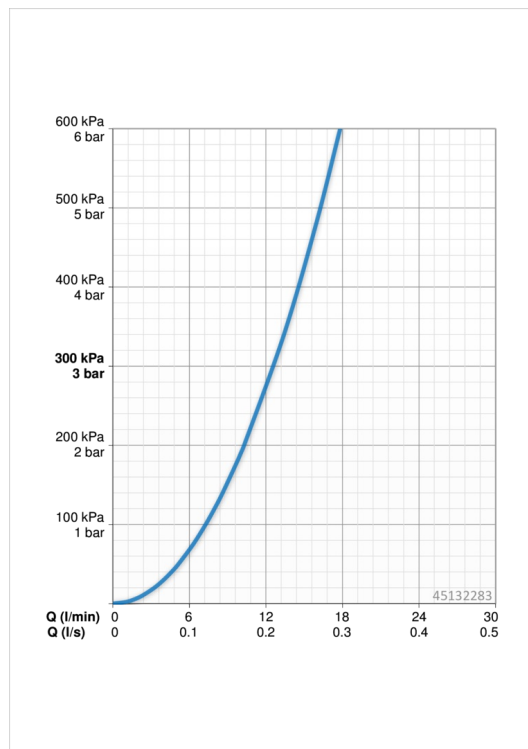

Approvals and Declarations

KIWA **K6116/08**