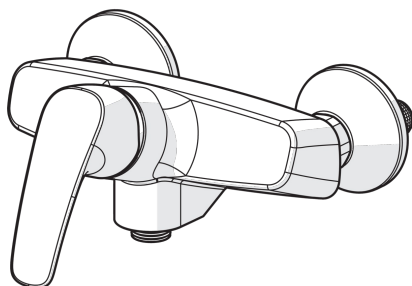

EAN: 4057304003011
static.hansa.com/45120183

- Shower
- Jednopáková
- Montáž na zeď/ nástěnný
- Chrom
- Páka se symboly teplé a studené vody, Jedna ovládací páka / rukojeť
- THERMO COOL. Vyšší bezpečnost díky minimálnímu zahřívání těla armatury, Funkce pro nastavení maximální teploty a průtoku vody, Teplotní omezovač (lze nastavit dodatečně)
- Zpětný ventil (zpětné ventily), \varnothing 40 mm keramická kartuše pro ovládání teploty a průtoku vody
- Etážky
- Tělo baterie z mosazy DZR
- zabezpečeno proti zpětnému toku při použití v domácnosti (podle DIN EN 1717)

Technical data

Flow properties

Flow-rate at 3 bar **16.8 l/min**

Technical properties

DN-size (nominal dimension) **DN15**
 Hot water supply **max. +90°C**
 Working pressure **0.5-10 bar**

Regulations

EN standard **EN 817**

Approvals and Declarations

KIWA **K6116/08**

Spare parts

SP45120183

	Name	Code
01	Páka	59914453
02	Krytka	59914495
03	Upevňovací matice, M42 x1,5, SW 38	59914128
04	Kartuše, 4.0 Classic	59914129
05	Zpětný ventil	59905714