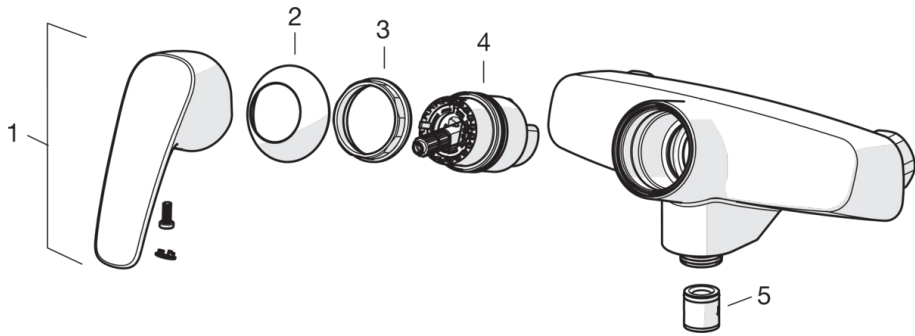

Spare parts

SP45120183

	Name	Code
01	Páka	59914453
02	Krytka	59914495
03	Upevňovací matice, M42 x1,5, SW 38	59914128
04	Kartuše, 4.0 Classic	59914129
05	Zpětný ventil	59905714