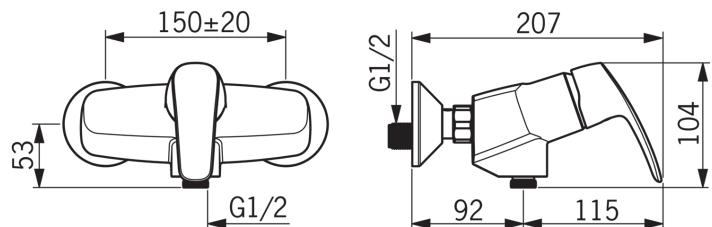

EAN: 4057304003011
static.hansa.com/45120183

- Shower
- Jednopáková
- Montáž na zeď/ nástěnný
- Chrom
- Páka se symboly teplé a studené vody, Jedna ovládací páka / rukojeť
- THERMO COOL. Vyšší bezpečnost díky minimálnímu zahřívání těla armatury, Funkce pro nastavení maximální teploty a průtoku vody, Teplotní omezovač (lze nastavit dodatečně)
- Zpětný ventil (zpětné ventily), $\varnothing$ 40 mm keramická kartuše pro ovládání teploty a průtoku vody
- Etážky
- Tělo baterie z mosazy DZR
- zabezpečeno proti zpětnému toku při použití v domácnosti (podle DIN EN 1717)

Technical data

Flow properties

Flow-rate at 3 bar **16.8 l/min**

Technical properties

DN-size (nominal dimension) **DN15**
Hot water supply **max. +90°C**
Working pressure **0.5-10 bar**

Regulations

EN standard **EN 817**

Approvals and Declarations

KIWA **K6116/08**