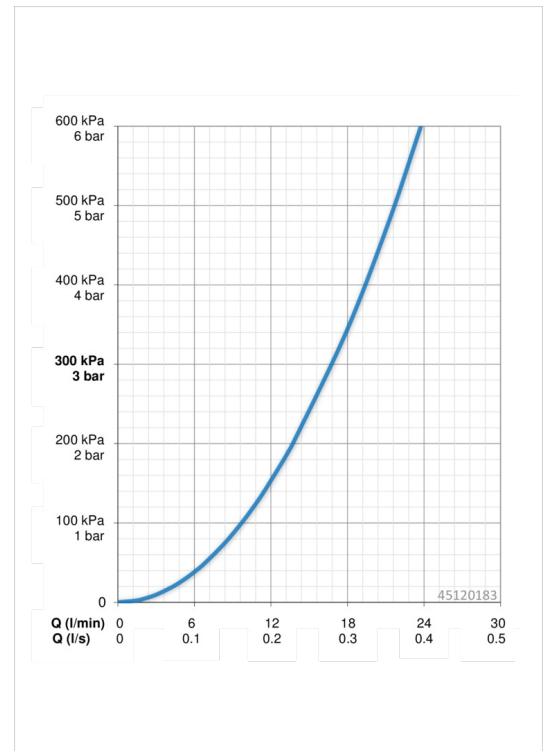

EAN: 4057304003011
static.hansa.com/45120183

- Shower
- Jednopáková
- Montáž na zeď/ nástěnný
- Chrom
- Páka se symboly teplé a studené vody, Jedna ovládací páka / rukojeť
- THERMO COOL. Vyšší bezpečnost díky minimálnímu zahřívání těla armatury, Funkce pro nastavení maximální teploty a průtoku vody, Teplotní omezovač (lze nastavit dodatečně)
- Zpětný ventil (zpětné ventily), $\varnothing$ 40 mm keramická kartuše pro ovládání teploty a průtoku vody
- Etážky
- Tělo baterie z mosazy DZR
- zabezpečeno proti zpětnému toku při použití v domácnosti (podle DIN EN 1717)

Technical data

Flow properties

Flow-rate at 3 bar **16.8 l/min**

Technical properties

DN-size (nominal dimension) **DN15**
Hot water supply **max. +90°C**
Working pressure **0.5-10 bar**

Regulations

EN standard **EN 817**

Approvals and Declarations

KIWA **K6116/08**