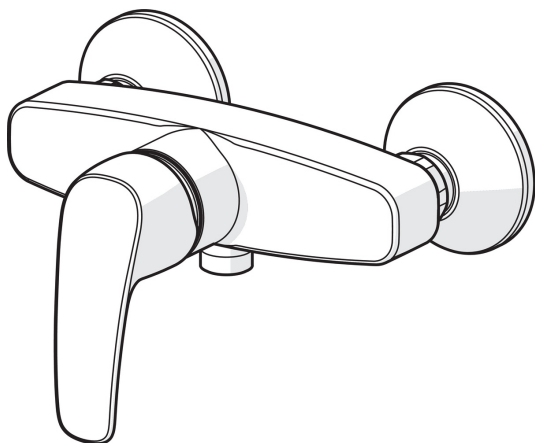

EAN: 4057304004346
static.hansa.com/45120163

- Shower
- Jednopáková
- Montáž na zeď/ nástěnný
- Chrom
- Páka se symboly teplé a studené vody, Jedna ovládací páka / rukojeť
- Funkce pro nastavení maximální teploty a průtoku vody, Teplotní omezovač (lze nastavit dodatečně)
- Zpětný ventil (zpětné ventily), $\varnothing$ 40 mm keramická kartuše pro ovládnání teploty a průtoku vody
- Etážky
- Tělo baterie z mosazí DZR
- zabezpečeno proti zpětnému toku při použití v domácnosti (podle DIN EN 1717)

Technical data

Flow properties

Flow-rate at 3 bar **16.8 l/min**

Technical properties

DN-size (nominal dimension) **DN15**
Hot water supply **max. +90°C**
Working pressure **0.5-10 bar**

Regulations

EN standard **EN 817**

Approvals and Declarations

KIWA **K6116/08**