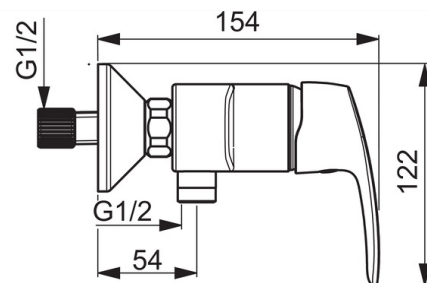

EAN: 4057304004346
static.hansa.com/45120163

- Shower
- Jednopáková
- Montáž na zeď/ nástěnný
- Chrom
- Páka se symboly teplé a studené vody, Jedna ovládací páka / rukojeť
- Funkce pro nastavení maximální teploty a průtoku vody, Teplotní omezovač (lze nastavit dodatečně)
- Zpětný ventil (zpětné ventily), $\varnothing$ 40 mm keramická kartuše pro ovládnání teploty a průtoku vody
- Etážky
- Tělo baterie z mosazí DZR
- zabezpečeno proti zpětnému toku při použití v domácnosti (podle DIN EN 1717)

Technical data

Flow properties

Flow-rate at 3 bar **16.8 l/min**

Technical properties

DN-size (nominal dimension) **DN15**
Hot water supply **max. +90°C**
Working pressure **0.5-10 bar**

Regulations

EN standard **EN 817**

Approvals and Declarations

KIWA **K6116/08**