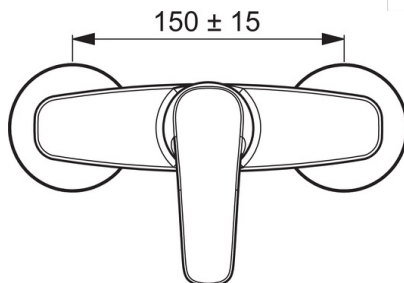

EAN: 4057304004346
static.hansa.com/45120163

- Shower
- Jednopáková
- Montáž na zeď/ nástěnný
- Chrom
- Páka se symboly teplé a studené vody, Jedna ovládací páka / rukojeť
- Funkce pro nastavení maximální teploty a průtoku vody, Teplotní omezovač (lze nastavit dodatečně)
- Zpětný ventil (zpětné ventily), $\varnothing$ 40 mm keramická kartuše pro ovládnání teploty a průtoku vody
- Etážky
- Tělo baterie z mosazí DZR
- zabezpečeno proti zpětnému toku při použití v domácnosti (podle DIN EN 1717)

Technical data

Flow properties

Flow-rate at 3 bar **16.8 l/min**

Technical properties

DN-size (nominal dimension) **DN15**
Hot water supply **max. +90°C**
Working pressure **0.5-10 bar**

Regulations

EN standard **EN 817**

Approvals and Declarations

KIWA **K6116/08**