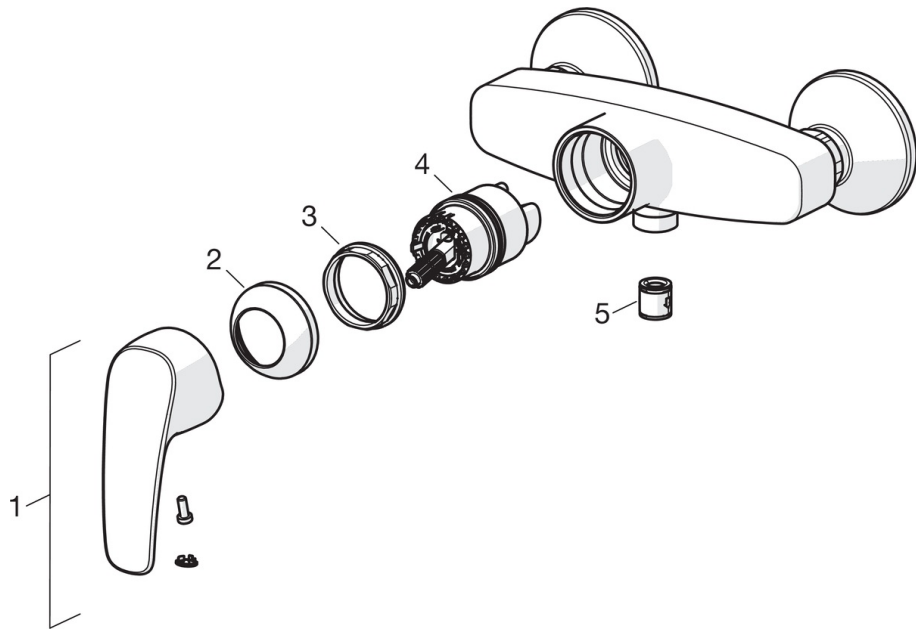

Spare parts

SP45120163

	Name	Code
01	Páka	59914453
02	Krytka	59914454
03	Upevňovací matice, M42 x1,5, SW 38	59914128
04	Kartuše, 4.0 Classic	59914129
05	Zpětný ventil	59905714