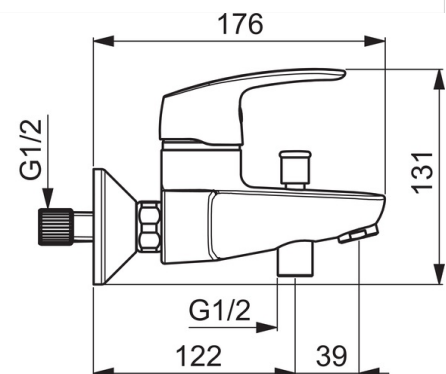

EAN: 4057304003219
static.hansa.com/45112183

- Bath tub
- Jednopáková
- Montáž na zeď/ nástěnný
- Chrom
- Pevné výtokové rameno
- CASCADE® aerátor
- Páka se symboly teplé a studené vody, Jedna ovládací páka / rukojeť
- Tlačný přepínač
- Funkce pro nastavení maximální teploty a průtoku vody, Teplotní omezovač (lze nastavit dodatečně)
- Zpětný ventil (zpětné ventily), \varnothing 40 mm keramická kartuše pro ovládnání teploty a průtoku vody
- Etážky
- Tělo baterie z mosazy DZR
- zabezpečeno proti zpětnému toku při použití v domácnosti (podle DIN EN 1717)

Technical data

Flow properties

Flow-rate at 3 bar **20.4 / 19.2 l/min**

Technical properties

DN-size (nominal dimension) **DN15**
 Hot water supply **max. +90°C**
 Working pressure **0.5-10 bar**
 Projection **166 mm**

Regulations

EN standard **EN 817**

Approvals and Declarations

KIWA **K6116/08**

Spare parts

SP45112183

	Name	Code
01	Páka	59914453
02	Krytka	59914454
03	Upevňovací matice, M42 x1,5, SW 38	59914128
04	Kartuše, 4.0 Classic	59914129
05	Přepínač	59912706
06	Aerator, M24x1 C	59913401
07	Zpětný ventil	59905714