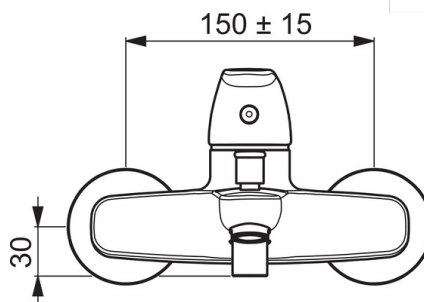

EAN: 4057304003219
static.hansa.com/45112183

- Bath tub
- Jednopáková
- Montáž na zeď/ nástěnný
- Chrom
- Pevné výtokové rameno
- CASCADE® aerátor
- Páka se symboly teplé a studené vody, Jedna ovládací páka / rukojeť
- Tlačný přepínač
- Funkce pro nastavení maximální teploty a průtoku vody, Teplotní omezovač (lze nastavit dodatečně)
- Zpětný ventil (zpětné ventily), \varnothing 40 mm keramická kartuše pro ovládnání teploty a průtoku vody
- Etážky
- Tělo baterie z mosazy DZR
- zabezpečeno proti zpětnému toku při použití v domácnosti (podle DIN EN 1717)

Technical data

Flow properties

Flow-rate at 3 bar **20.4 / 19.2 l/min**

Technical properties

DN-size (nominal dimension) **DN15**
 Hot water supply **max. +90°C**
 Working pressure **0.5-10 bar**
 Projection **166 mm**

Regulations

EN standard **EN 817**

Approvals and Declarations

KIWA **K6116/08**

Spare parts

SP45112183

	Name	Code
01	Páka	59914453
02	Krytka	59914454
03	Upevňovací matice, M42 x1,5, SW 38	59914128
04	Kartuše, 4.0 Classic	59914129
05	Přepínač	59912706
06	Aerator, M24x1 C	59913401
07	Zpětný ventil	59905714