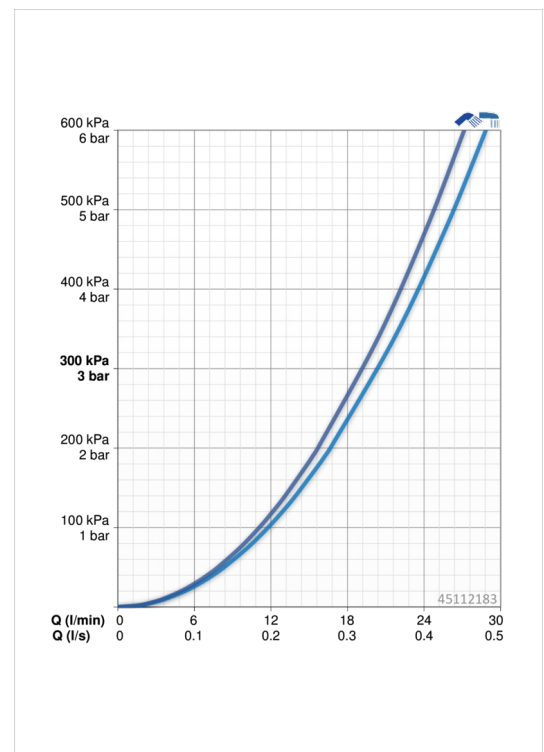

EAN: 4057304003219
static.hansa.com/45112183

- Bath tub
- Jednopáková
- Montáž na zeď/ nástěnný
- Chrom
- Pevné výtokové rameno
- CASCADE® aerátor
- Páka se symboly teplé a studené vody, Jedna ovládací páka / rukojeť
- Tlačný přepínač
- Funkce pro nastavení maximální teploty a průtoku vody, Teplotní omezovač (lze nastavit dodatečně)
- Zpětný ventil (zpětné ventily), $\varnothing$ 40 mm keramická kartuše pro ovládnání teploty a průtoku vody
- Etážky
- Tělo baterie z mosazy DZR
- zabezpečeno proti zpětnému toku při použití v domácnosti (podle DIN EN 1717)

Technical data

Flow properties

Flow-rate at 3 bar **20.4 / 19.2 l/min**

Technical properties

DN-size (nominal dimension) **DN15**
Hot water supply **max. +90°C**
Working pressure **0.5-10 bar**
Projection **166 mm**

Regulations

EN standard **EN 817**

Approvals and Declarations

KIWA **K6116/08**