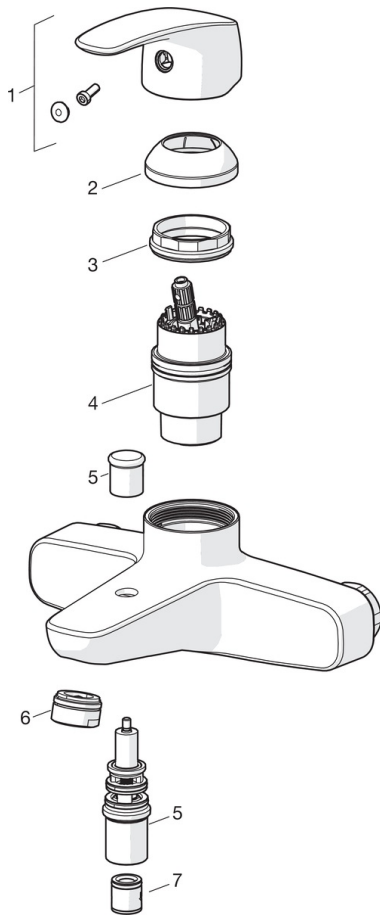

EAN: 4057304003219
static.hansa.com/45112183

- Bath tub
- Jednopáková
- Montáž na zeď/ nástěnný
- Chrom
- Pevné výtokové rameno
- CASCADE® aerátor
- Páka se symboly teplé a studené vody, Jedna ovládací páka / rukojeť
- Tlačný přepínač
- Funkce pro nastavení maximální teploty a průtoku vody, Teplotní omezovač (lze nastavit dodatečně)
- Zpětný ventil (zpětné ventily), \varnothing 40 mm keramická kartuše pro ovládnání teploty a průtoku vody
- Etážky
- Tělo baterie z mosazy DZR
- zabezpečeno proti zpětnému toku při použití v domácnosti (podle DIN EN 1717)

Technical data

Flow properties

Flow-rate at 3 bar **20.4 / 19.2 l/min**

Technical properties

DN-size (nominal dimension) **DN15**
 Hot water supply **max. +90°C**
 Working pressure **0.5-10 bar**
 Projection **166 mm**

Regulations

EN standard **EN 817**

Approvals and Declarations

KIWA **K6116/08**

Spare parts

SP45112183

	Name	Code
01	Páka	59914453
02	Krytka	59914454
03	Upevňovací matice, M42 x1,5, SW 38	59914128
04	Kartuše, 4.0 Classic	59914129
05	Přepínač	59912706
06	Aerator, M24x1 C	59913401
07	Zpětný ventil	59905714