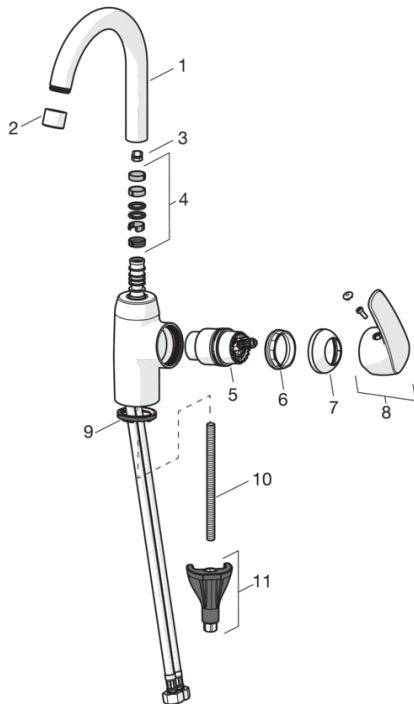

EAN: 4057304003110
static.hansa.com/45102283

- Washbasin
- S bočním ovládáním
- Stojánková
- Chrom
- Otočné výtokové rameno, Možnost omezení rozsahu otáčení
- PCA® aerátor s konstatním průtokovým množstvím nezávislým na změnách tlaku, CASCADE® aerátor
- Páka se symboly teplé a studené vody, Jedna ovládací páka / rukojeť
- Mechanický uzávěr odpadu s táhlem
- Funkce pro nastavení maximální teploty a průtoku vody, Teplotní omezovač (lze nastavit dodatečně)
- ø 40 mm keramická kartuše pro ovládání teploty a průtoku vody
- Flexibilní připojovací hadice
- Instalační systém 3S pro bezpečné a jednoduché uchycení baterie, Tělo baterie z mosazí DZR

Technical data

Flow properties

Flow-rate at 3 bar **6.0 l/min**

Technical properties

DN-size (nominal dimension) **DN15**
 Hot water supply **max. +80°C**
 Working pressure **0.5-10 bar**
 Connection size **G3/8**
 Projection **148 mm**
 Material **brass**

Regulations

EN standard **EN 817**

Approvals and Declarations

KIWA **K6116/08**

Spare parts

SP45092283

Name	Code
01 Vysoký výtokové rameno, L=148	59914479
02 Aerator, STD M22x1 CC A	59914436
03 Omezovač, 120°	59914429
03 Omezovač, 60° / 0°	59914264
04 Těsnění výtokového ramene	59914431
05 Kartuše, 4.0 Classic	59914129
06 Upevňovací matice, M42 x1,5, SW 38	59914128
07 Krytka	59914454
08 Páka	59914480
09 Myčka	59913653
10 Upevňovací šroub, M8x1, L=130	59914474
11 Upevňovací set	59914475
N.I. Vypouštěcí ventil, (2019-)	59914764