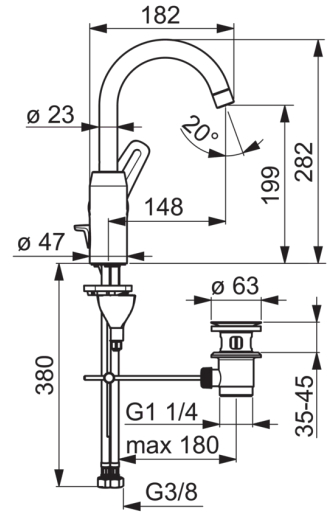

EAN: 4057304003110
static.hansa.com/45102283

- Washbasin
- S bočním ovládáním
- Stojánková
- Chrom
- Otočné výtokové rameno, Možnost omezení rozsahu otáčení
- PCA® aerátor s konstatním průtokovým množstvím nezávislým na změnách tlaku, CASCADE® aerátor
- Páka se symboly teplé a studené vody, Jedna ovládací páka / rukojeť
- Mechanický uzávěr odpadu s táhlem
- Funkce pro nastavení maximální teploty a průtoku vody, Teplotní omezovač (lze nastavit dodatečně)
- ø 40 mm keramická kartuše pro ovládání teploty a průtoku vody
- Flexibilní připojovací hadice
- Instalační systém 3S pro bezpečné a jednoduché uchycení baterie, Tělo baterie z mosazí DZR

Technical data

Flow properties

Flow-rate at 3 bar **6.0 l/min**

Technical properties

DN-size (nominal dimension) **DN15**
 Hot water supply **max. +80°C**
 Working pressure **0.5-10 bar**
 Connection size **G3/8**
 Projection **148 mm**
 Material **brass**

Regulations

EN standard **EN 817**

Approvals and Declarations

KIWA **K6116/08**

Spare parts

SP45092283

Name	Code
01 Vysoký výtokové rameno, L=148	59914479
02 Aerator, STD M22x1 CC A	59914436
03 Omezovač, 120°	59914429
03 Omezovač, 60° / 0°	59914264
04 Těsnění výtokového ramene	59914431
05 Kartuše, 4.0 Classic	59914129
06 Upevňovací matice, M42 x1,5, SW 38	59914128
07 Krytka	59914454
08 Páka	59914480
09 Myčka	59913653
10 Upevňovací šroub, M8x1, L=130	59914474
11 Upevňovací set	59914475
N.I. Vypouštěcí ventil, (2019-)	59914764