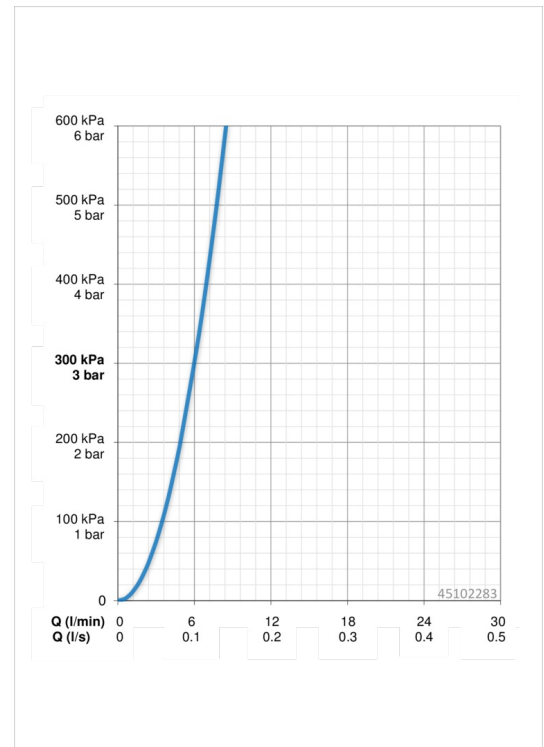

EAN: 4057304003110
static.hansa.com/45102283

- Washbasin
- S bočním ovládáním
- Stojánková
- Chrom
- Otočné výtokové rameno, Možnost omezení rozsahu otáčení
- PCA® aerátor s konstatním průtokovým množstvím nezávislým na změnách tlaku, CASCADE® aerátor
- Páka se symboly teplé a studené vody, Jedna ovládací páka / rukojeť
- Mechanický uzávěr odpadu s táhlem
- Funkce pro nastavení maximální teploty a průtoku vody, Teplotní omezovač (lze nastavit dodatečně)
- ø 40 mm keramická kartuše pro ovládání teploty a průtoku vody
- Flexibilní připojovací hadice
- Instalační systém 3S pro bezpečné a jednoduché uchycení baterie, Tělo baterie z mosazí DZR

Technical data

Flow properties

Flow-rate at 3 bar **6.0 l/min**

Technical properties

DN-size (nominal dimension) **DN15**
 Hot water supply **max. +80°C**
 Working pressure **0.5-10 bar**
 Connection size **G3/8**
 Projection **148 mm**
 Material **brass**

Regulations

EN standard **EN 817**

Approvals and Declarations

KIWA **K6116/08**

Spare parts

SP45092283

Name	Code
01 Vysoký výtokové rameno, L=148	59914479
02 Aerator, STD M22x1 CC A	59914436
03 Omezovač, 120°	59914429
03 Omezovač, 60° / 0°	59914264
04 Těsnění výtokového ramene	59914431
05 Kartuše, 4.0 Classic	59914129
06 Upevňovací matice, M42 x1,5, SW 38	59914128
07 Krytka	59914454
08 Páka	59914480
09 Myčka	59913653
10 Upevňovací šroub, M8x1, L=130	59914474
11 Upevňovací set	59914475
N.I. Vypouštěcí ventil, (2019-)	59914764