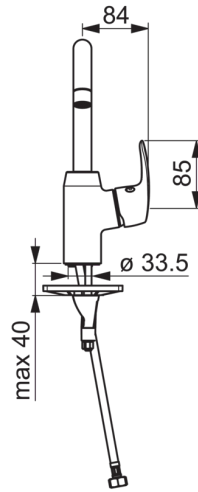

EAN: 4057304003110
static.hansa.com/45102283

- Washbasin
- S bočním ovládáním
- Stojánková
- Chrom
- Otočné výtokové rameno, Možnost omezení rozsahu otáčení
- PCA® aerátor s konstatním průtokovým množstvím nezávislým na změnách tlaku, CASCADE® aerátor
- Páka se symboly teplé a studené vody, Jedna ovládací páka / rukojeť
- Mechanický uzávěr odpadu s táhlem
- Funkce pro nastavení maximální teploty a průtoku vody, Teplotní omezovač (lze nastavit dodatečně)
- ø 40 mm keramická kartuše pro ovládání teploty a průtoku vody
- Flexibilní připojovací hadice
- Instalační systém 3S pro bezpečné a jednoduché uchycení baterie, Tělo baterie z mosazí DZR

Technical data

Flow properties

Flow-rate at 3 bar **6.0 l/min**

Technical properties

DN-size (nominal dimension) **DN15**
 Hot water supply **max. +80°C**
 Working pressure **0.5-10 bar**
 Connection size **G3/8**
 Projection **148 mm**
 Material **brass**

Regulations

EN standard **EN 817**

Approvals and Declarations

KIWA **K6116/08**

Spare parts

SP45092283

Name	Code
01 Vysoký výtokové rameno, L=148	59914479
02 Aerator, STD M22x1 CC A	59914436
03 Omezovač, 120°	59914429
03 Omezovač, 60° / 0°	59914264
04 Těsnění výtokového ramene	59914431
05 Kartuše, 4.0 Classic	59914129
06 Upevňovací matice, M42 x1,5, SW 38	59914128
07 Krytka	59914454
08 Páka	59914480
09 Myčka	59913653
10 Upevňovací šroub, M8x1, L=130	59914474
11 Upevňovací set	59914475
N.I. Vypouštěcí ventil, (2019-)	59914764